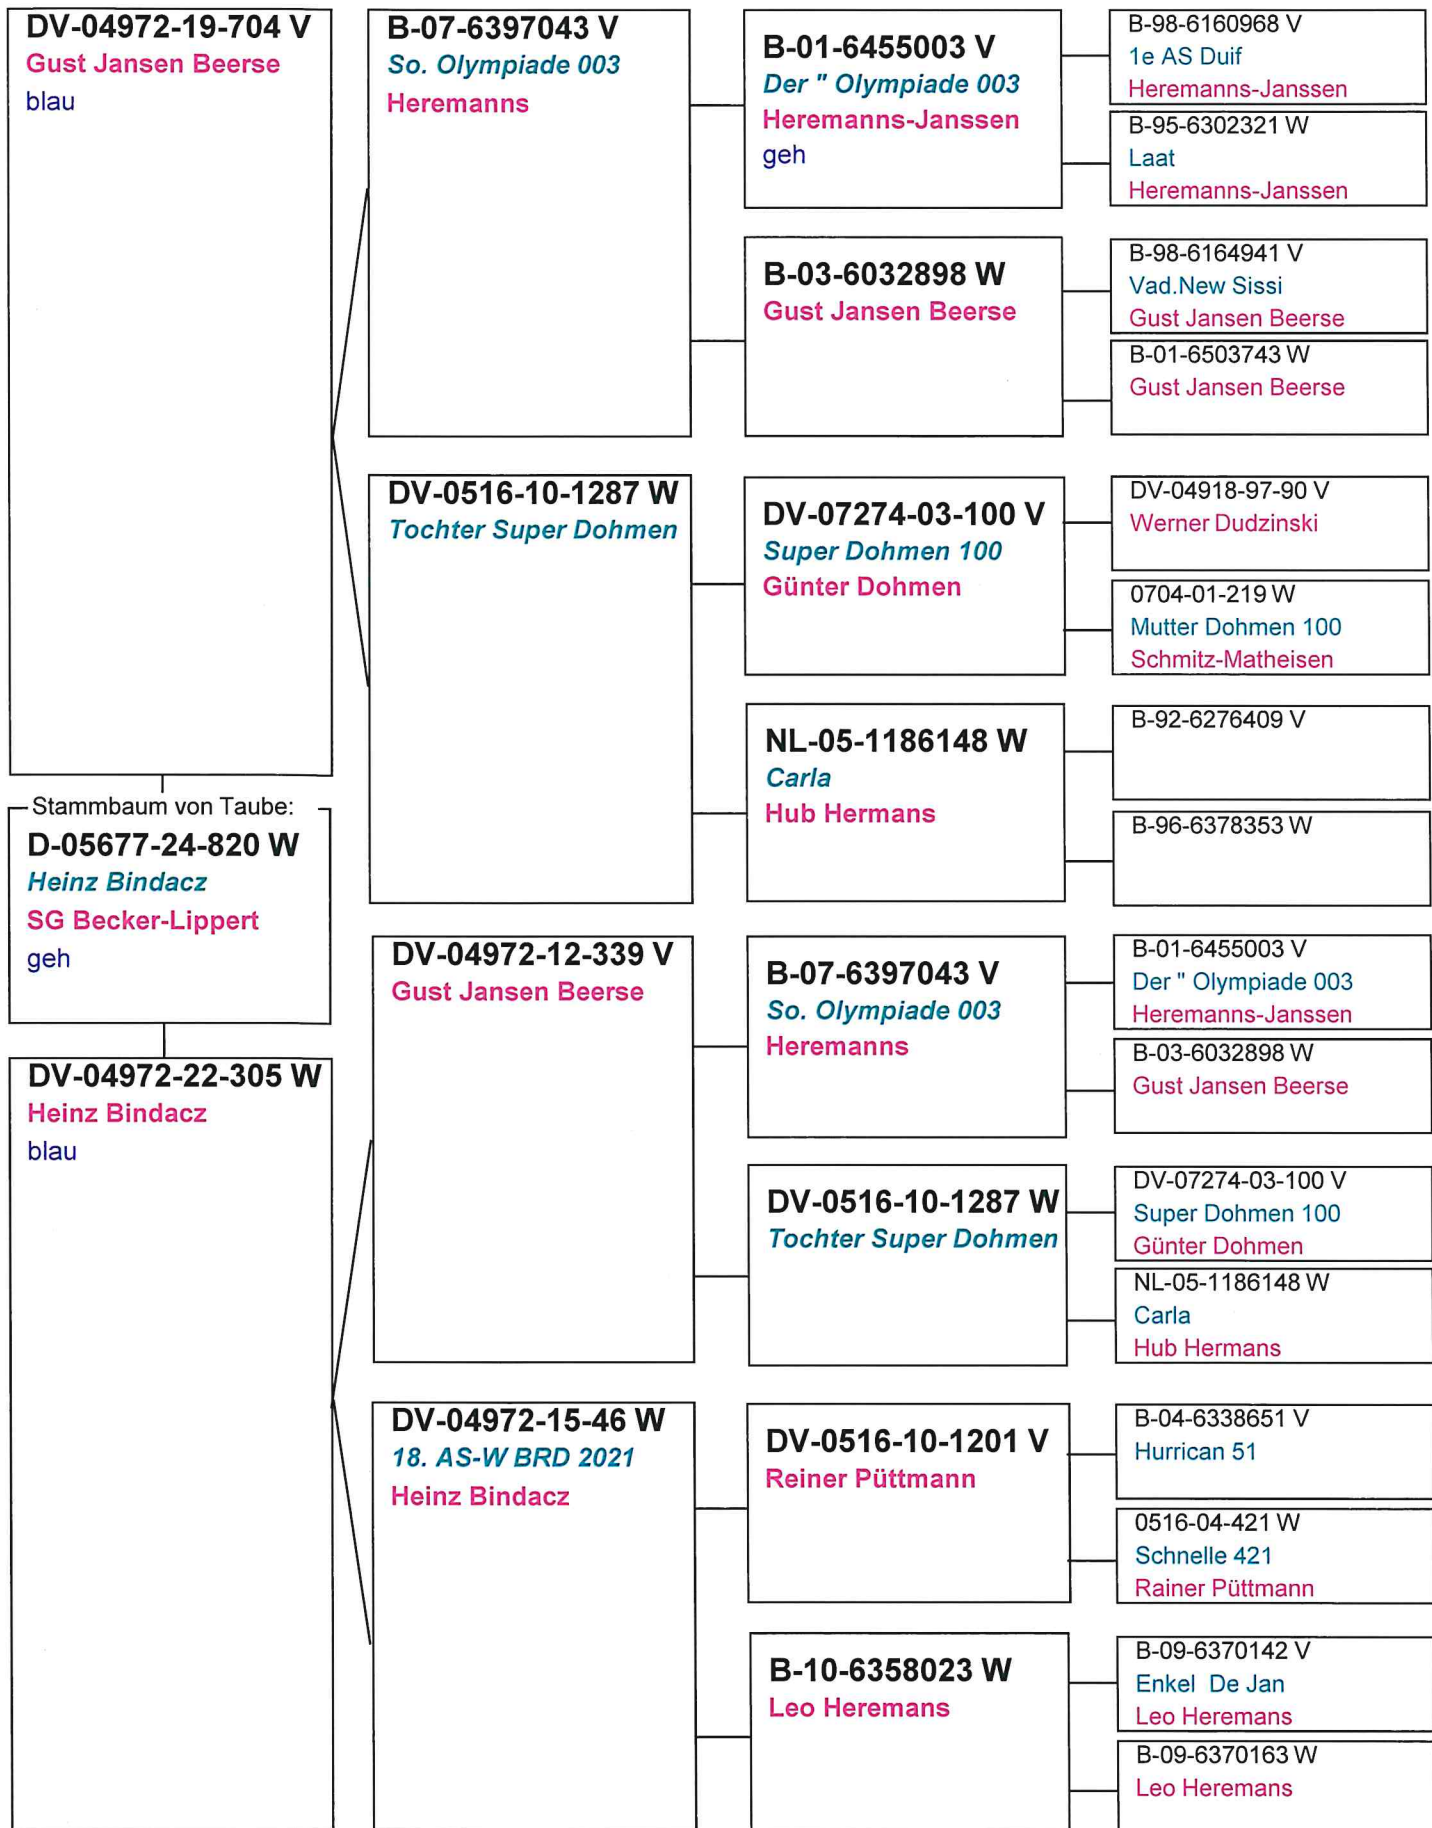

Gerd-Holger Niehaus

Ladestr. 4 • 48455 Bad Bentheim

0049-174-9206664 • ghniehaus@gmx.de