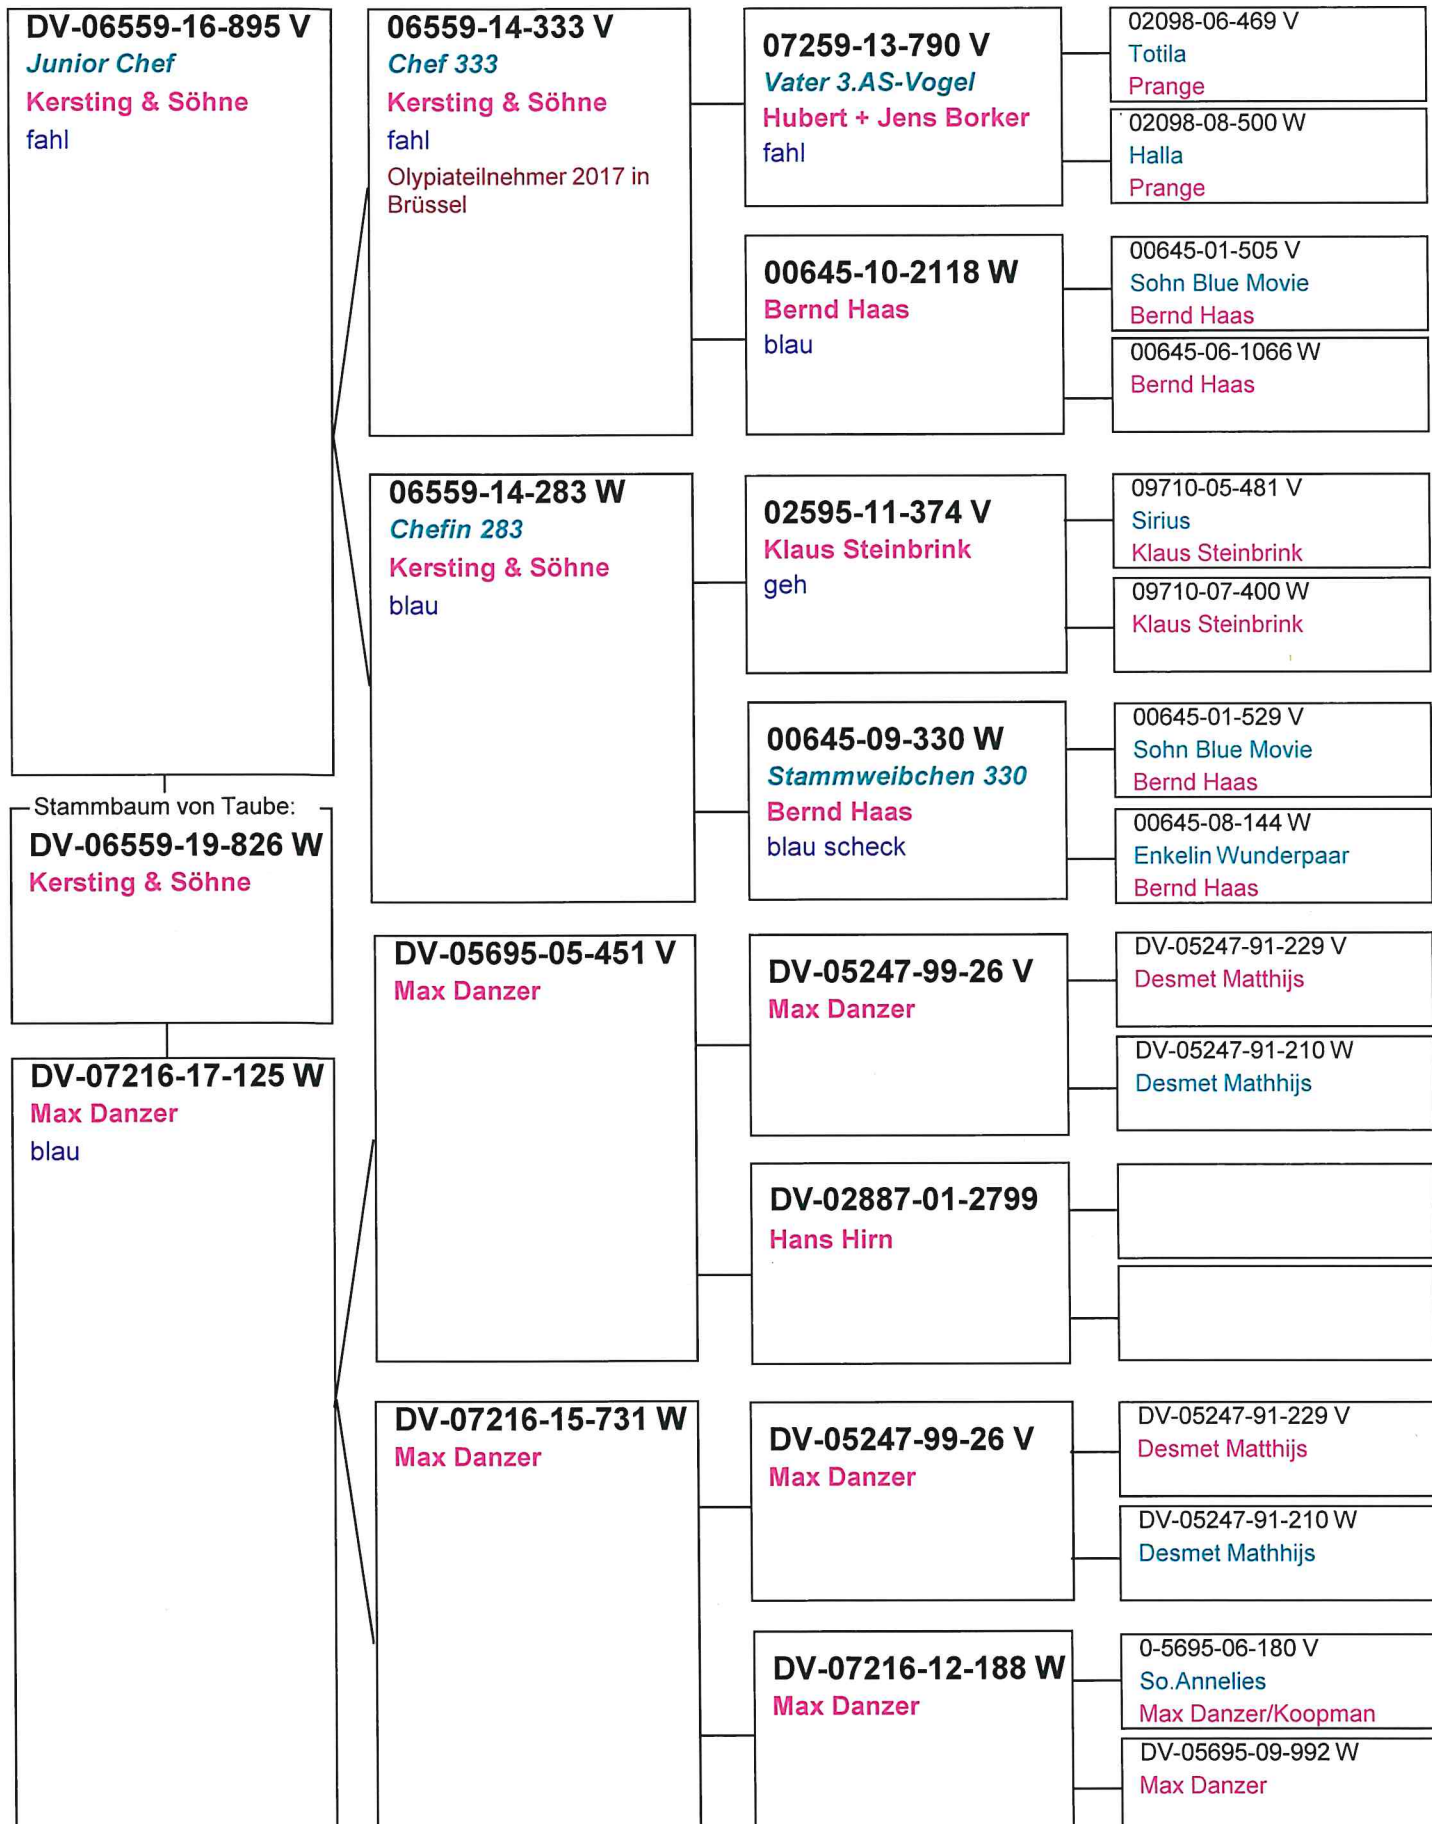

Gerd-Holger Niehaus

Ladestr. 4 • 48455 Bad Bentheim

0049-174-9206664 • ghniehaus@gmx.de