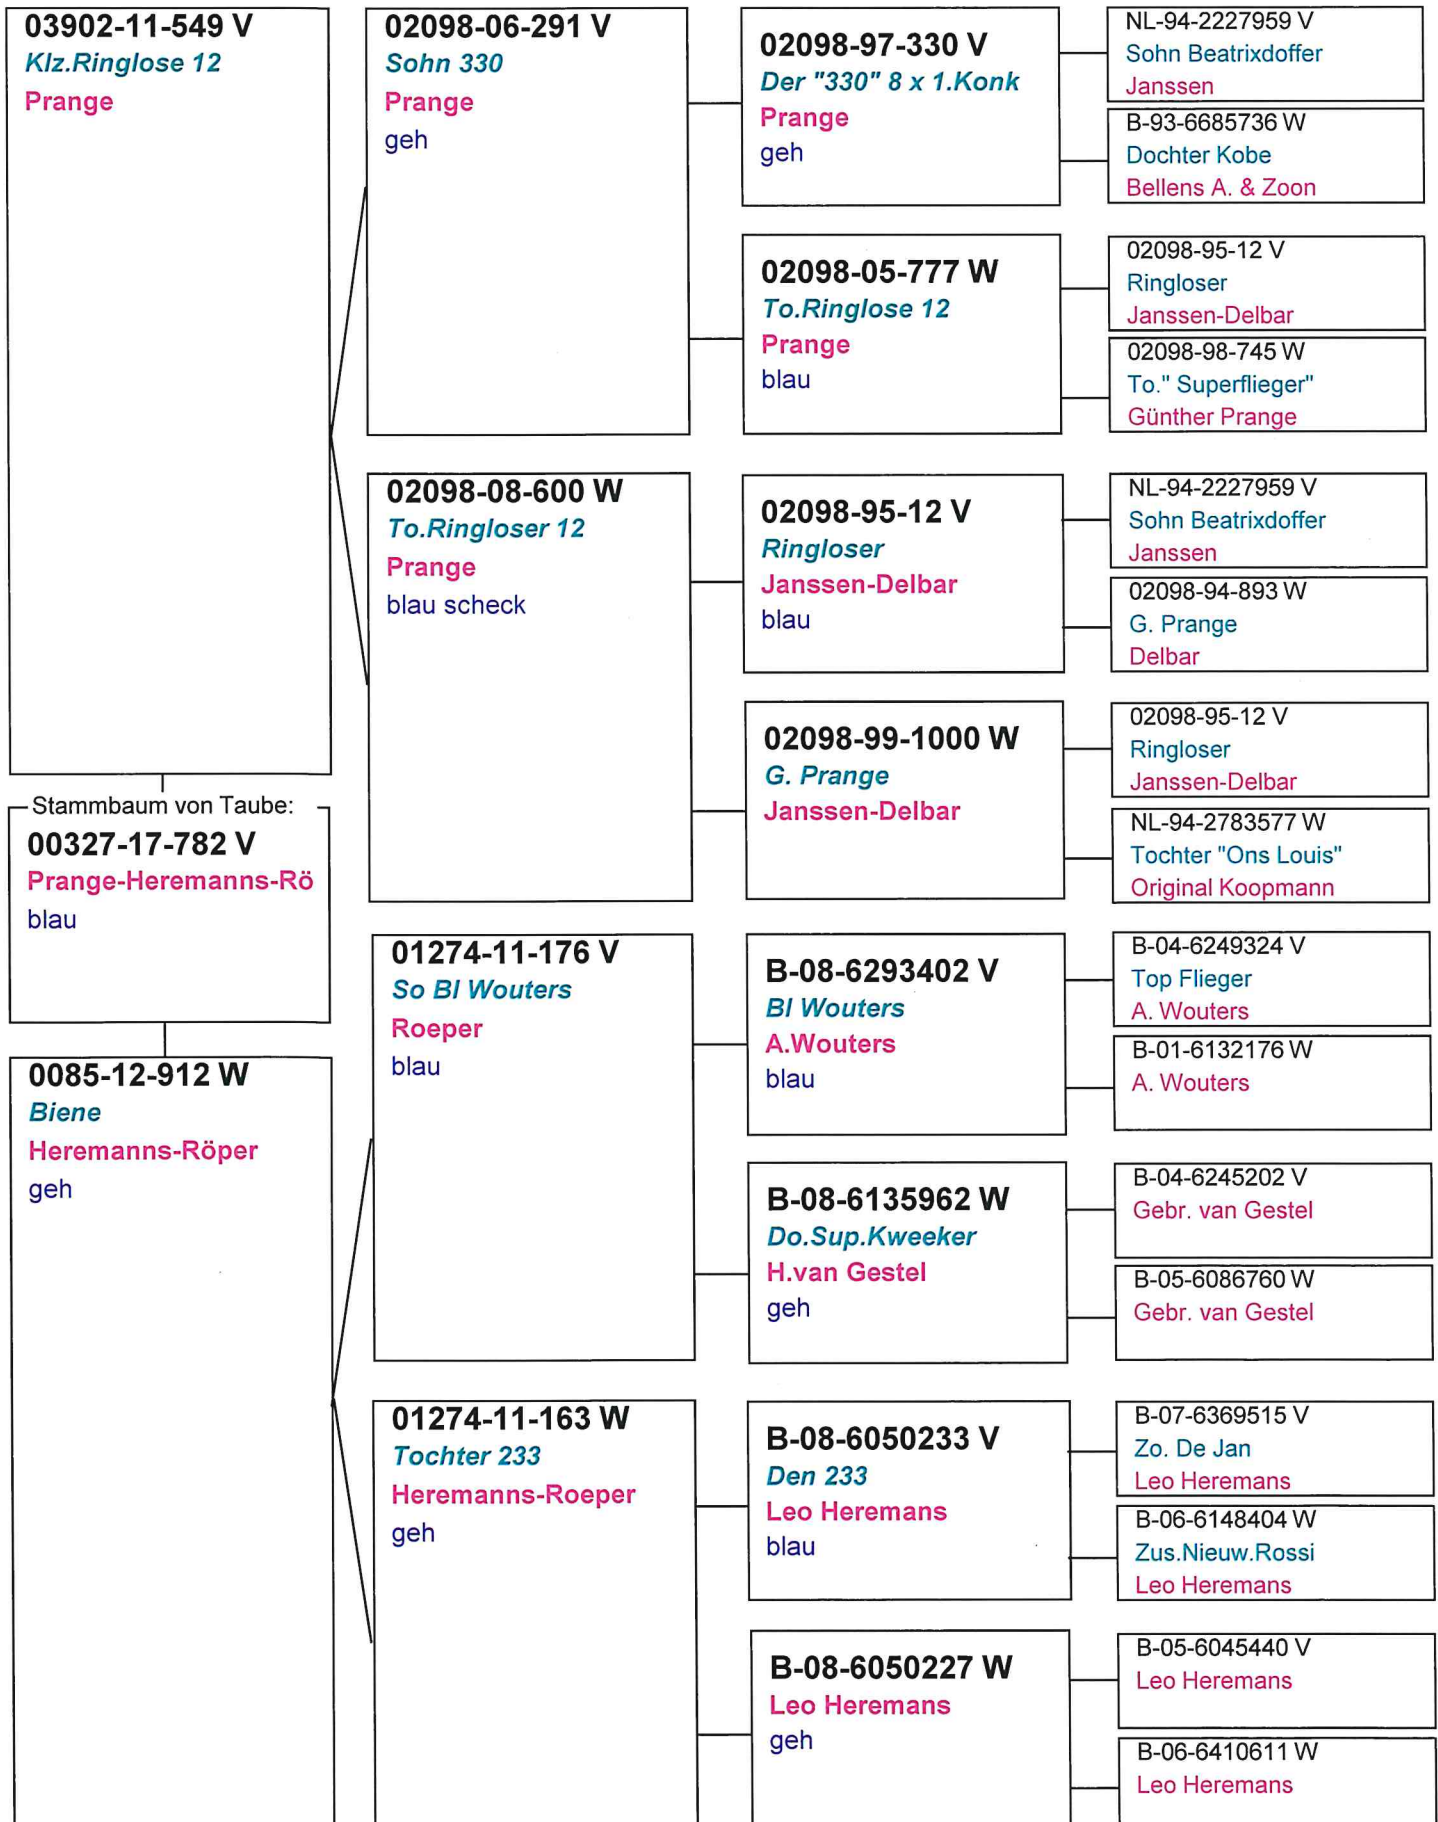

Nachfolgende Zuchttauben befinden sich 2026 auf dem

Sie haben die Möglichkeit aus jedem Zuchtpaar Jungtauben zu erwerben.
Preise auf Anfrage

Weitere Informationen unter:

Handy 0174-9206664

E-Mail: GHNiehaus@gmx.de

Zuchtpaare 2026

1	00327-17-782	-	01125-21-1111
2	01125-18-8	-	NL-18-1549411
3	01125-18-1	-	06559-18-1202
4	0516-18-1051	-	01077-17-1077
5	01831-21-454	-	01125-20-1018
6	0516-19-1354	-	01831-22-24
7	09509-18-413	-	B-18-4101745
8	01125-19-449	-	03992-20-12
9	03833-24-1202	-	NL-18-1737594
10	01831-21-507	-	0222-22-2261
11	01125-21-1547	-	01831-24-225
12	01125-16-2	-	NL-24-8146942
13	01125-19-443	-	06559-19-826
14	NL-24-8243136	-	NL-24-8243138
15	01077-18-3	-	B-18-4101740
16	02098-20-479	-	01125-17-251
17	01125-23-21	-	05677-24-820
18	NL-22-8272231	-	B-21-6165198
19	09801-19-52	-	06559-16-936
20	01831-20-303	-	NL-23-9630003
21	01831-24-219	-	01831-24-192

Gerd-Holger Niehaus

Ladestr. 4 • 48455 Bad Bentheim

0049-174-9206664 • ghniehaus@gmx.de

1