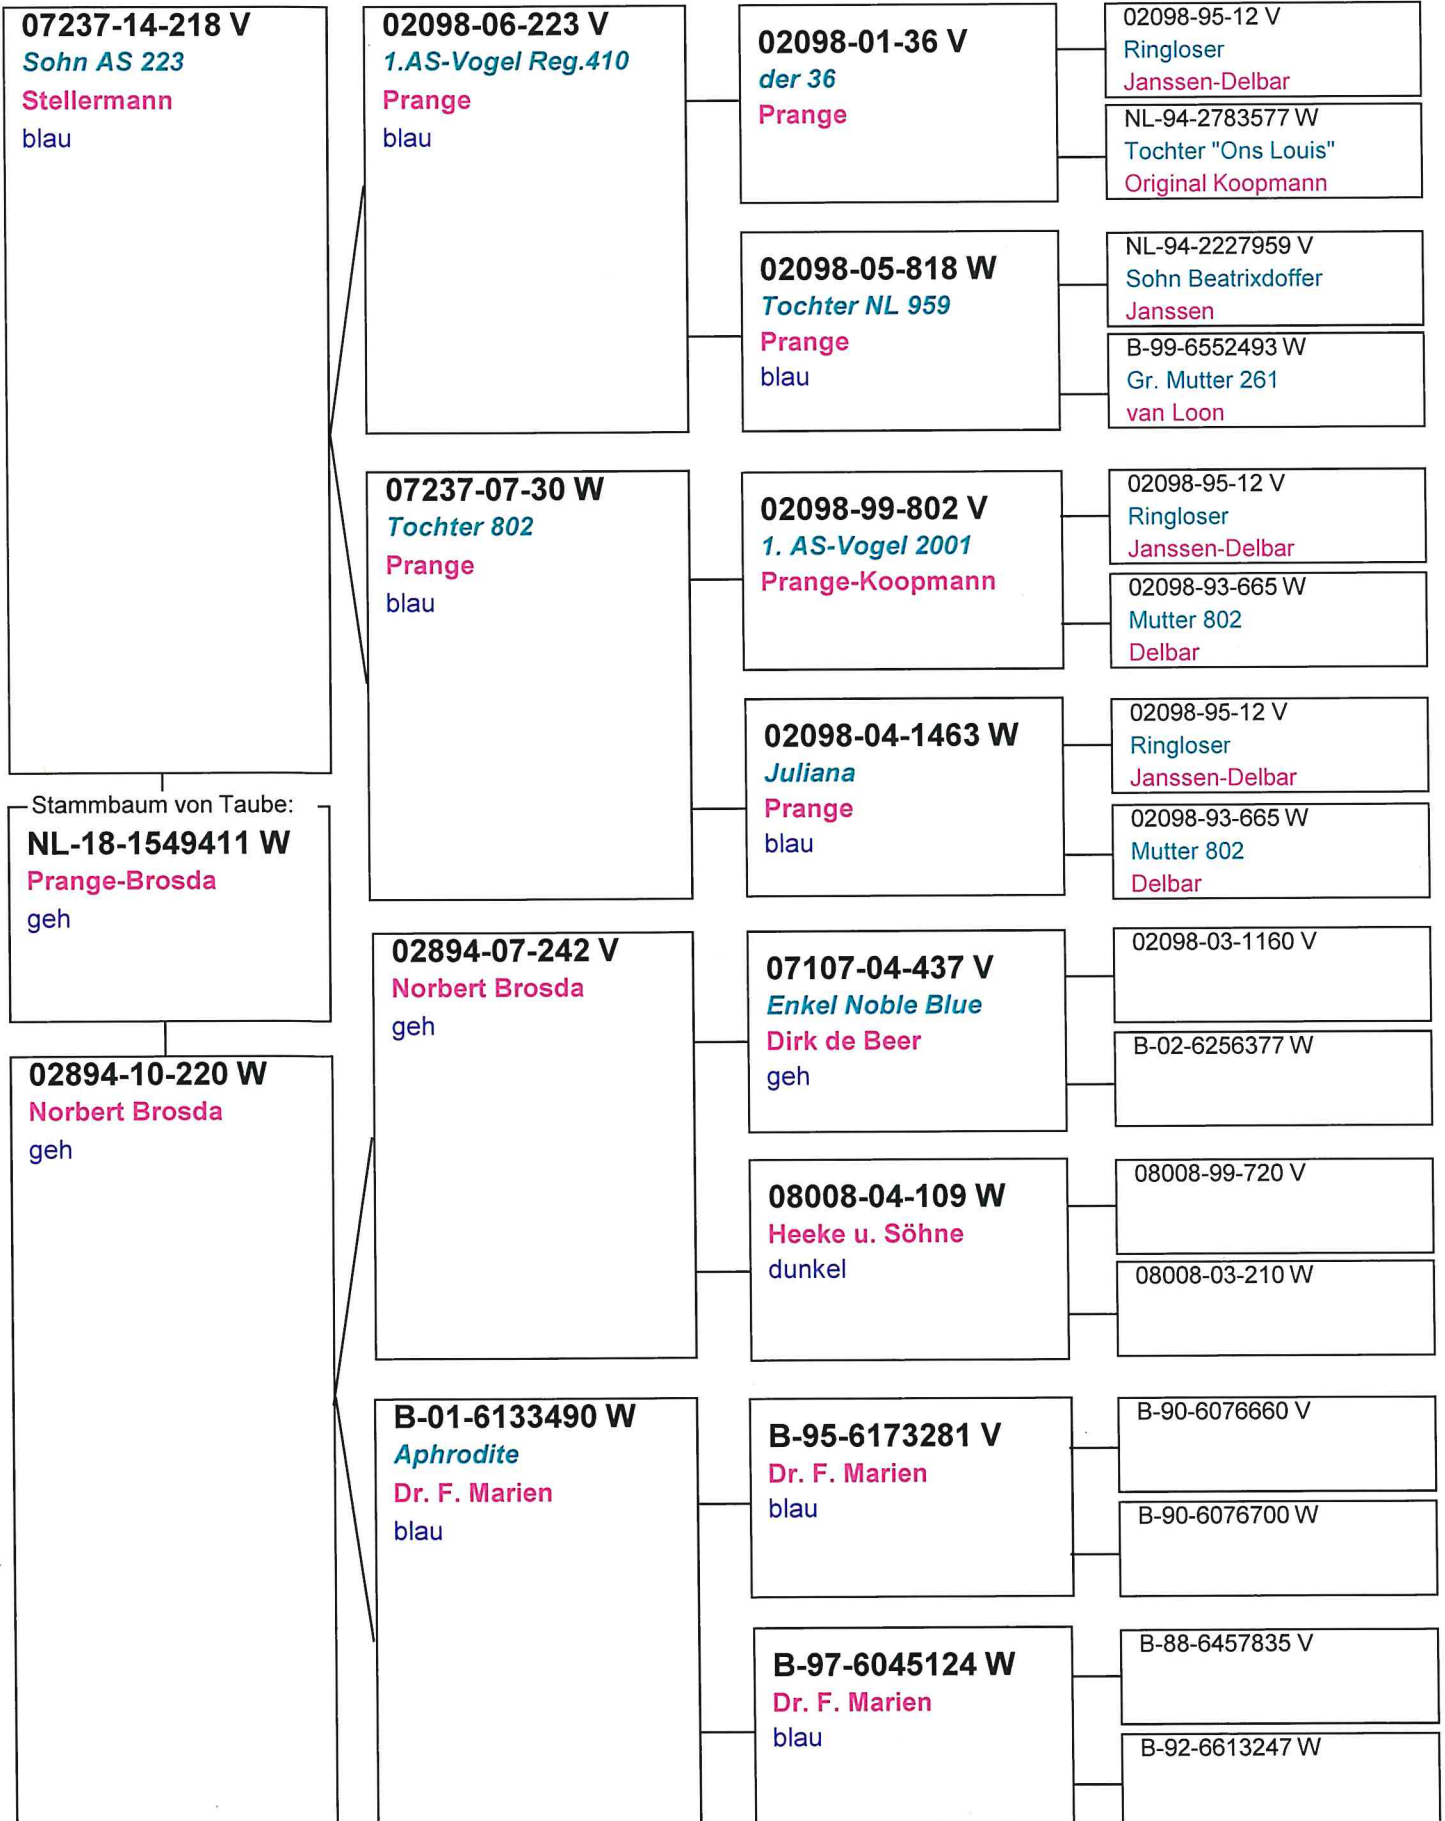

Gerd-Holger Niehaus

Ladestr. 4 • 48455 Bad Bentheim

0049-174-9206664 • ghniehaus@gmx.de