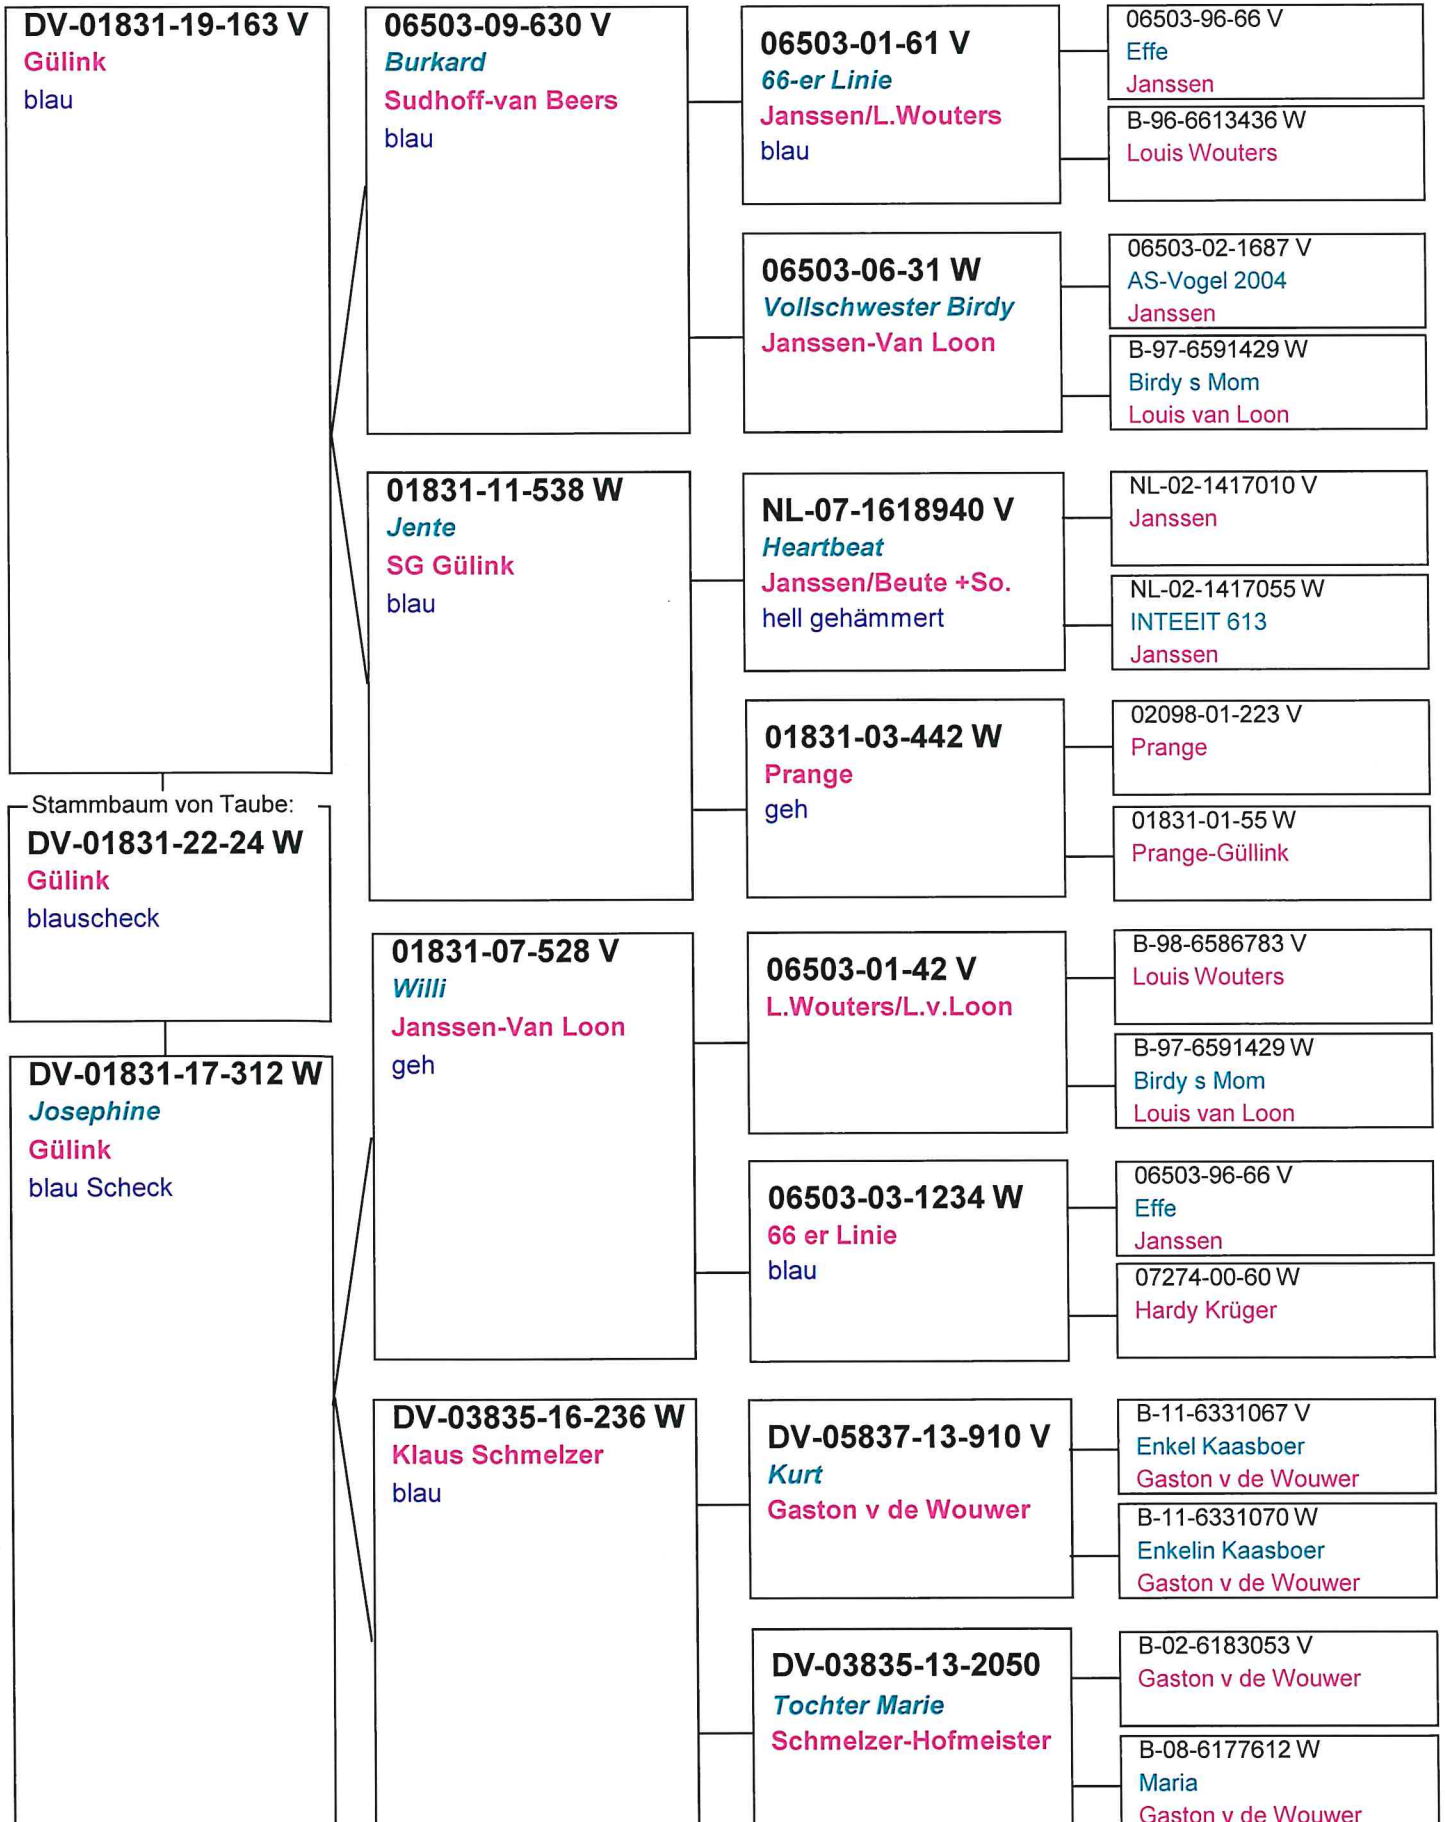

Gerd-Holger Niehaus

Ladestr. 4 • 48455 Bad Bentheim

0049-174-9206664 • ghniehaus@gmx.de