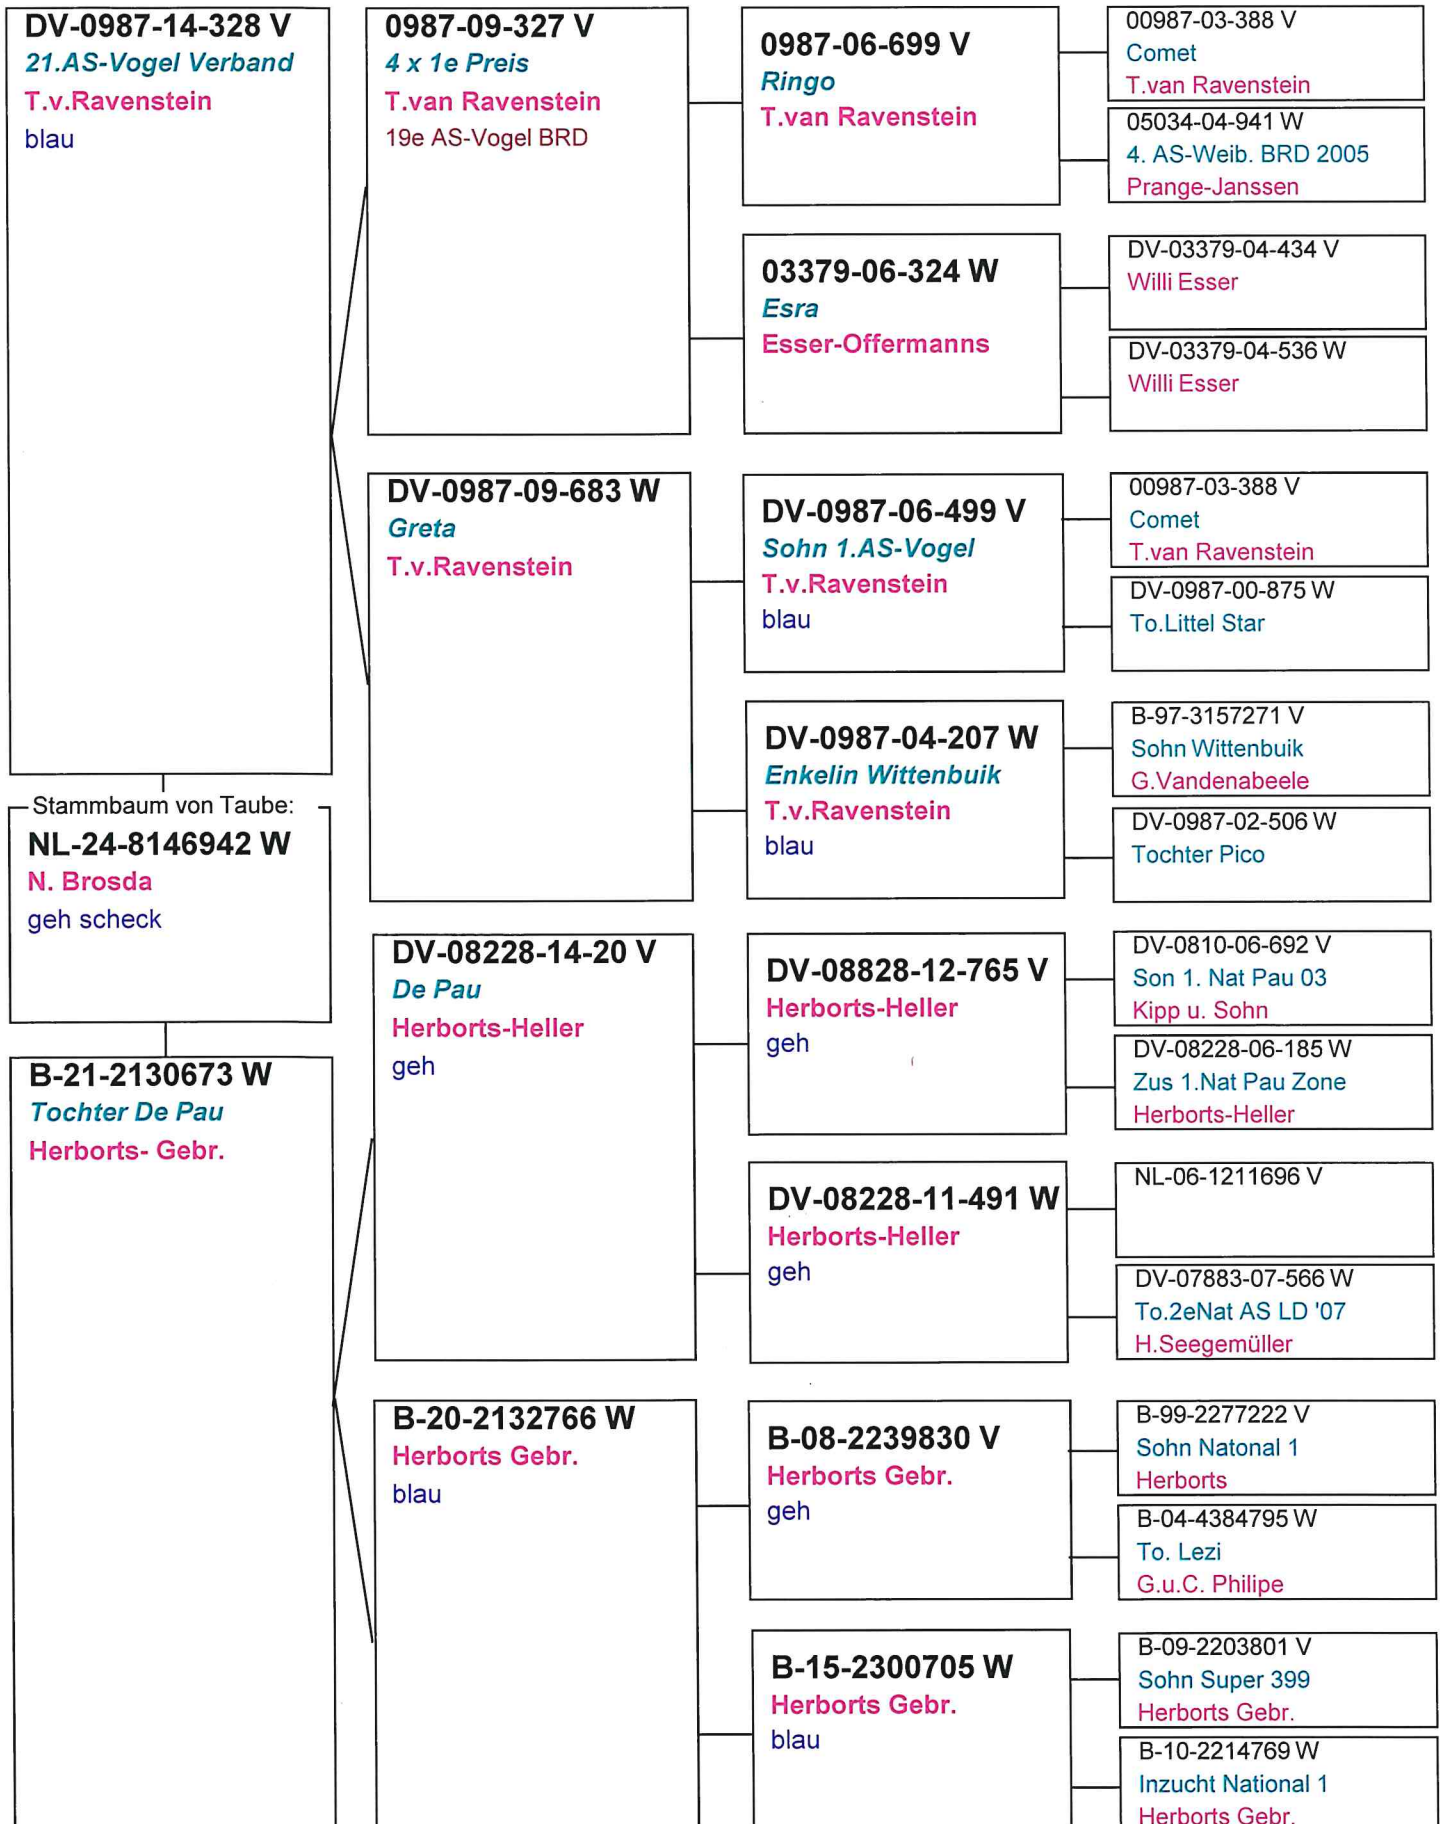

Gerd-Holger Niehaus

Ladestr. 4 • 48455 Bad Bentheim

0049-174-9206664 • ghniehaus@gmx.de