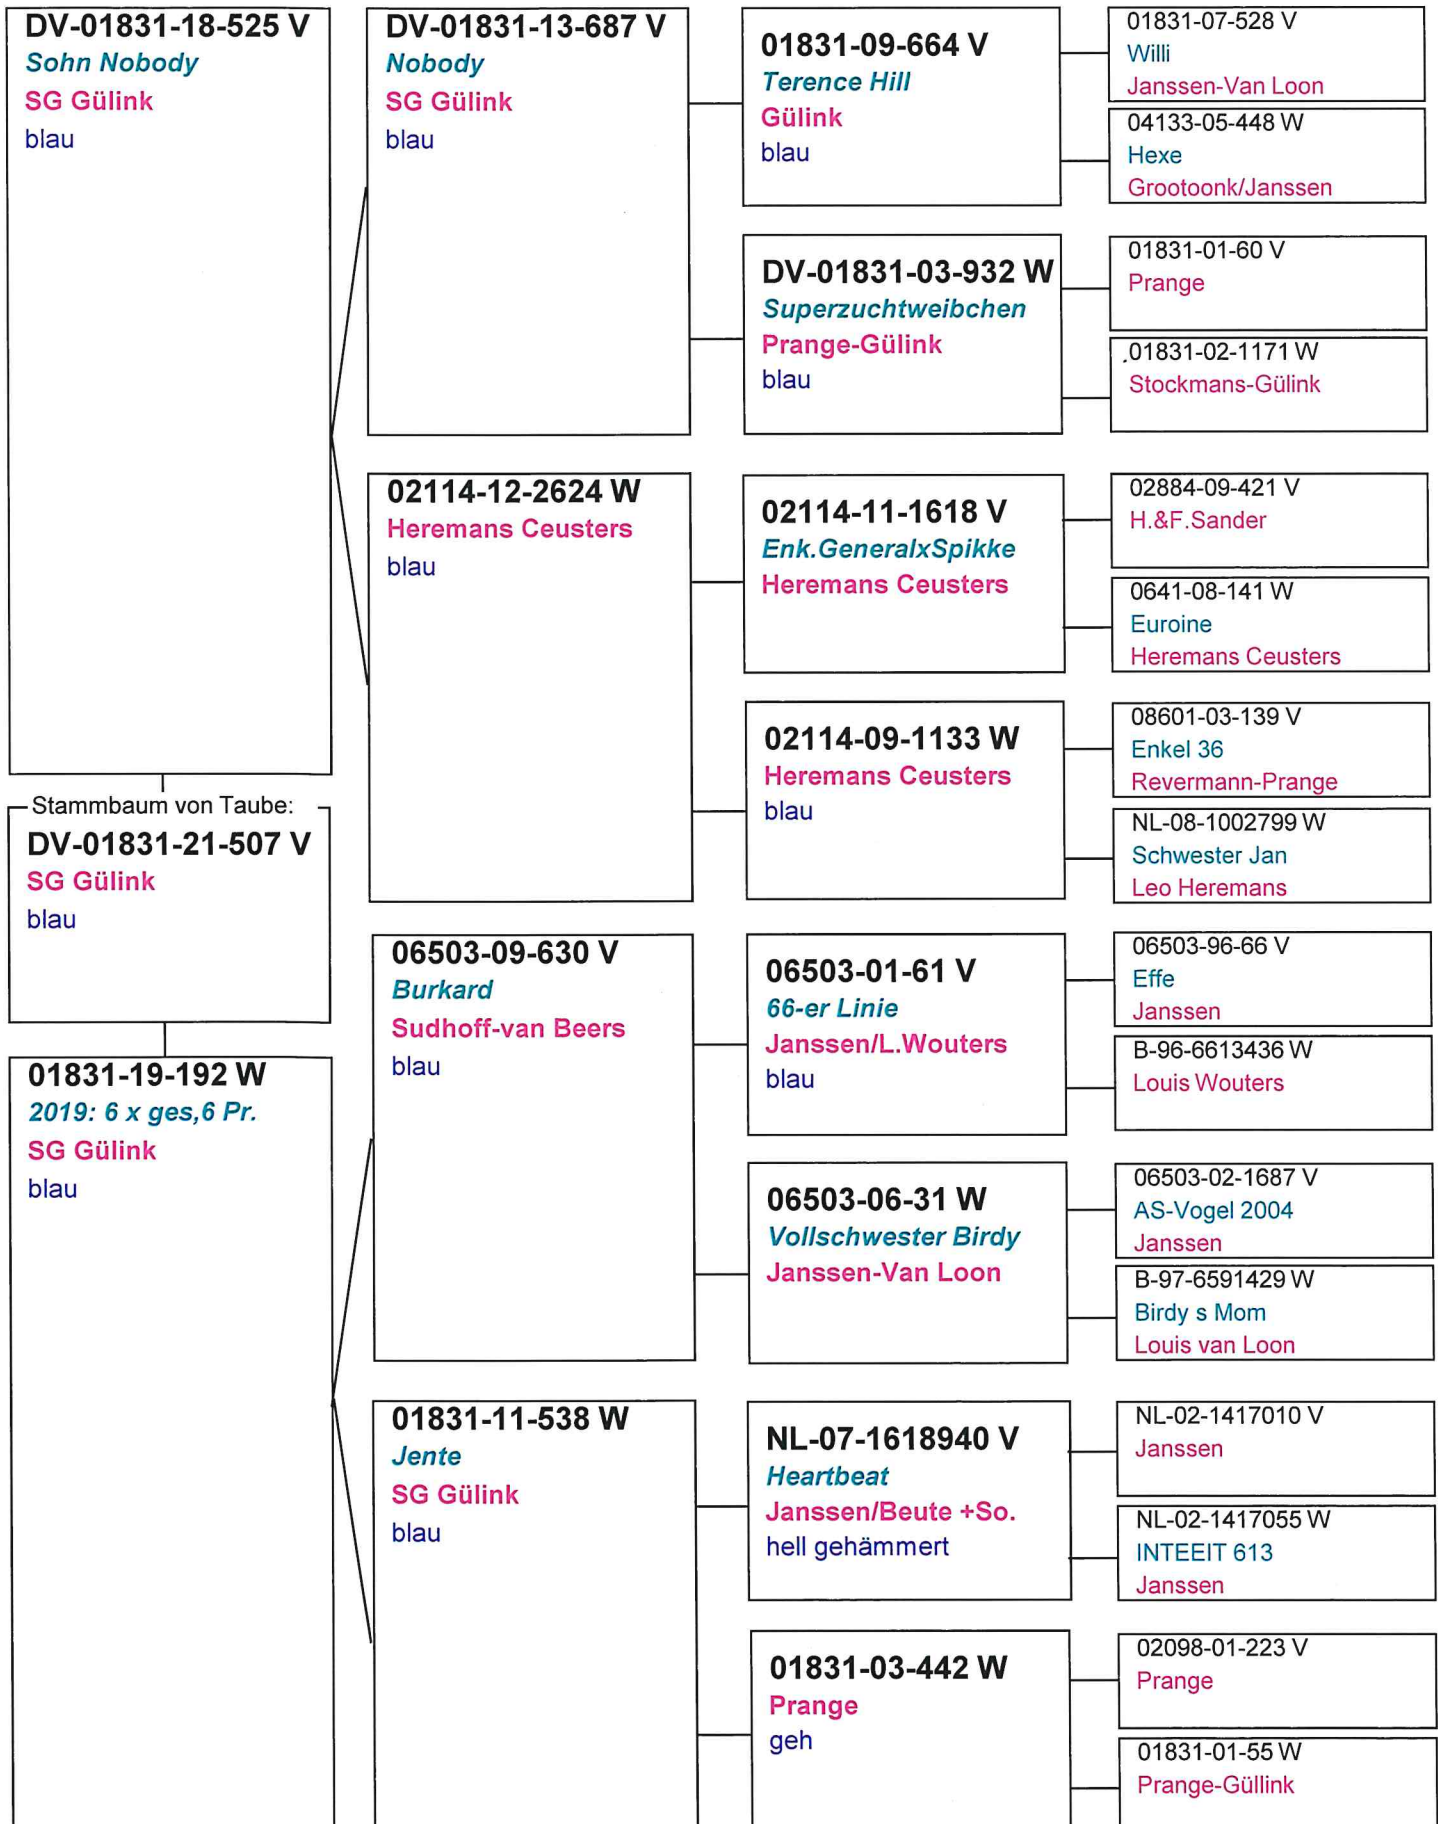

Gerd-Holger Niehaus

Ladestr. 4 • 48455 Bad Bentheim

0049-174-9206664 • ghniehaus@gmx.de

10