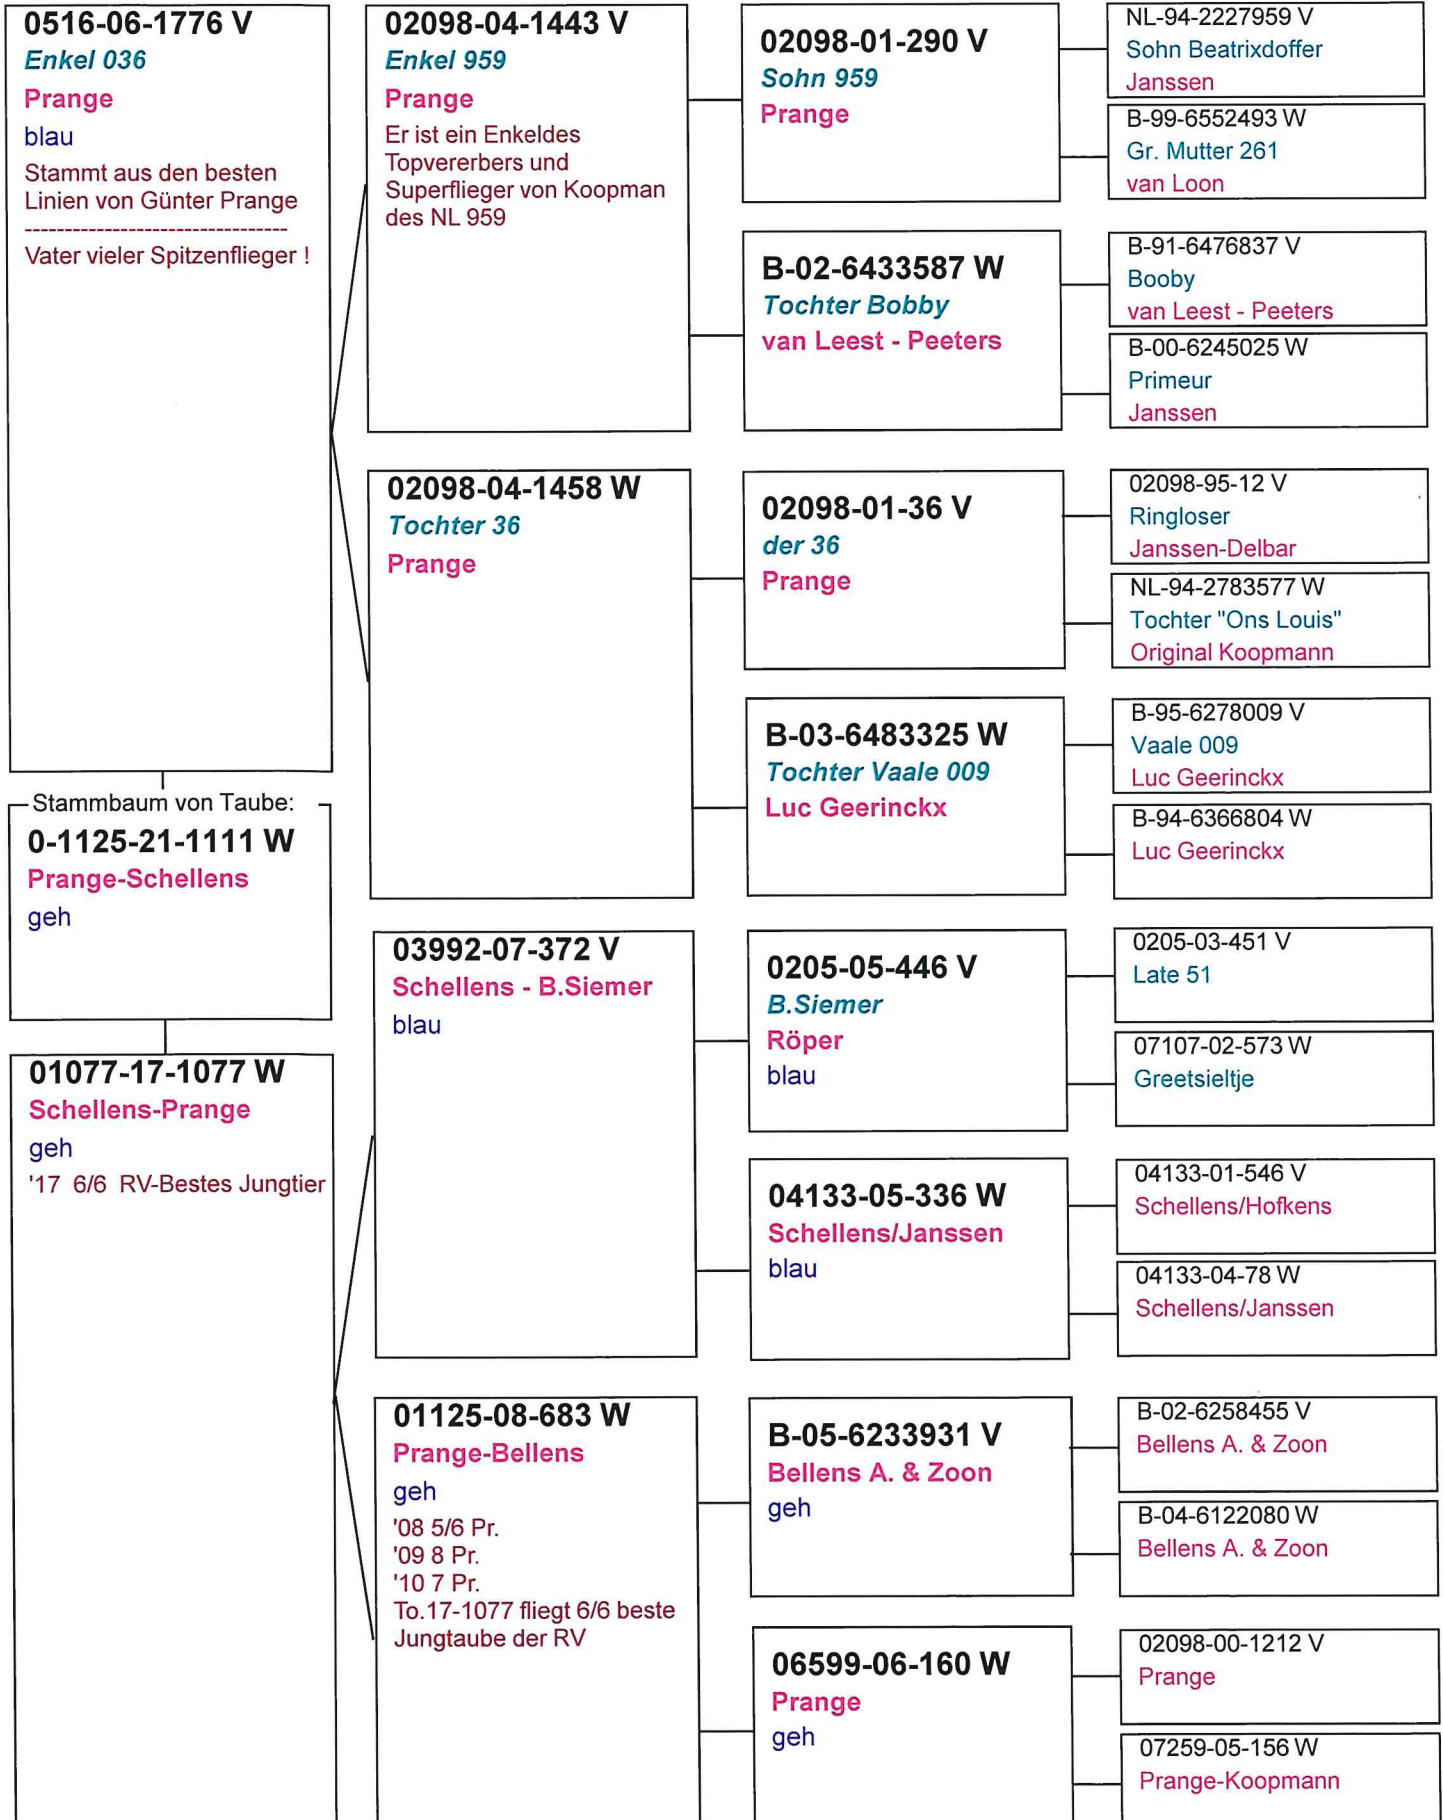

Gerd-Holger Niehaus

Ladestr. 4 • 48455 Bad Bentheim

0049-174-9206664 • ghniehaus@gmx.de