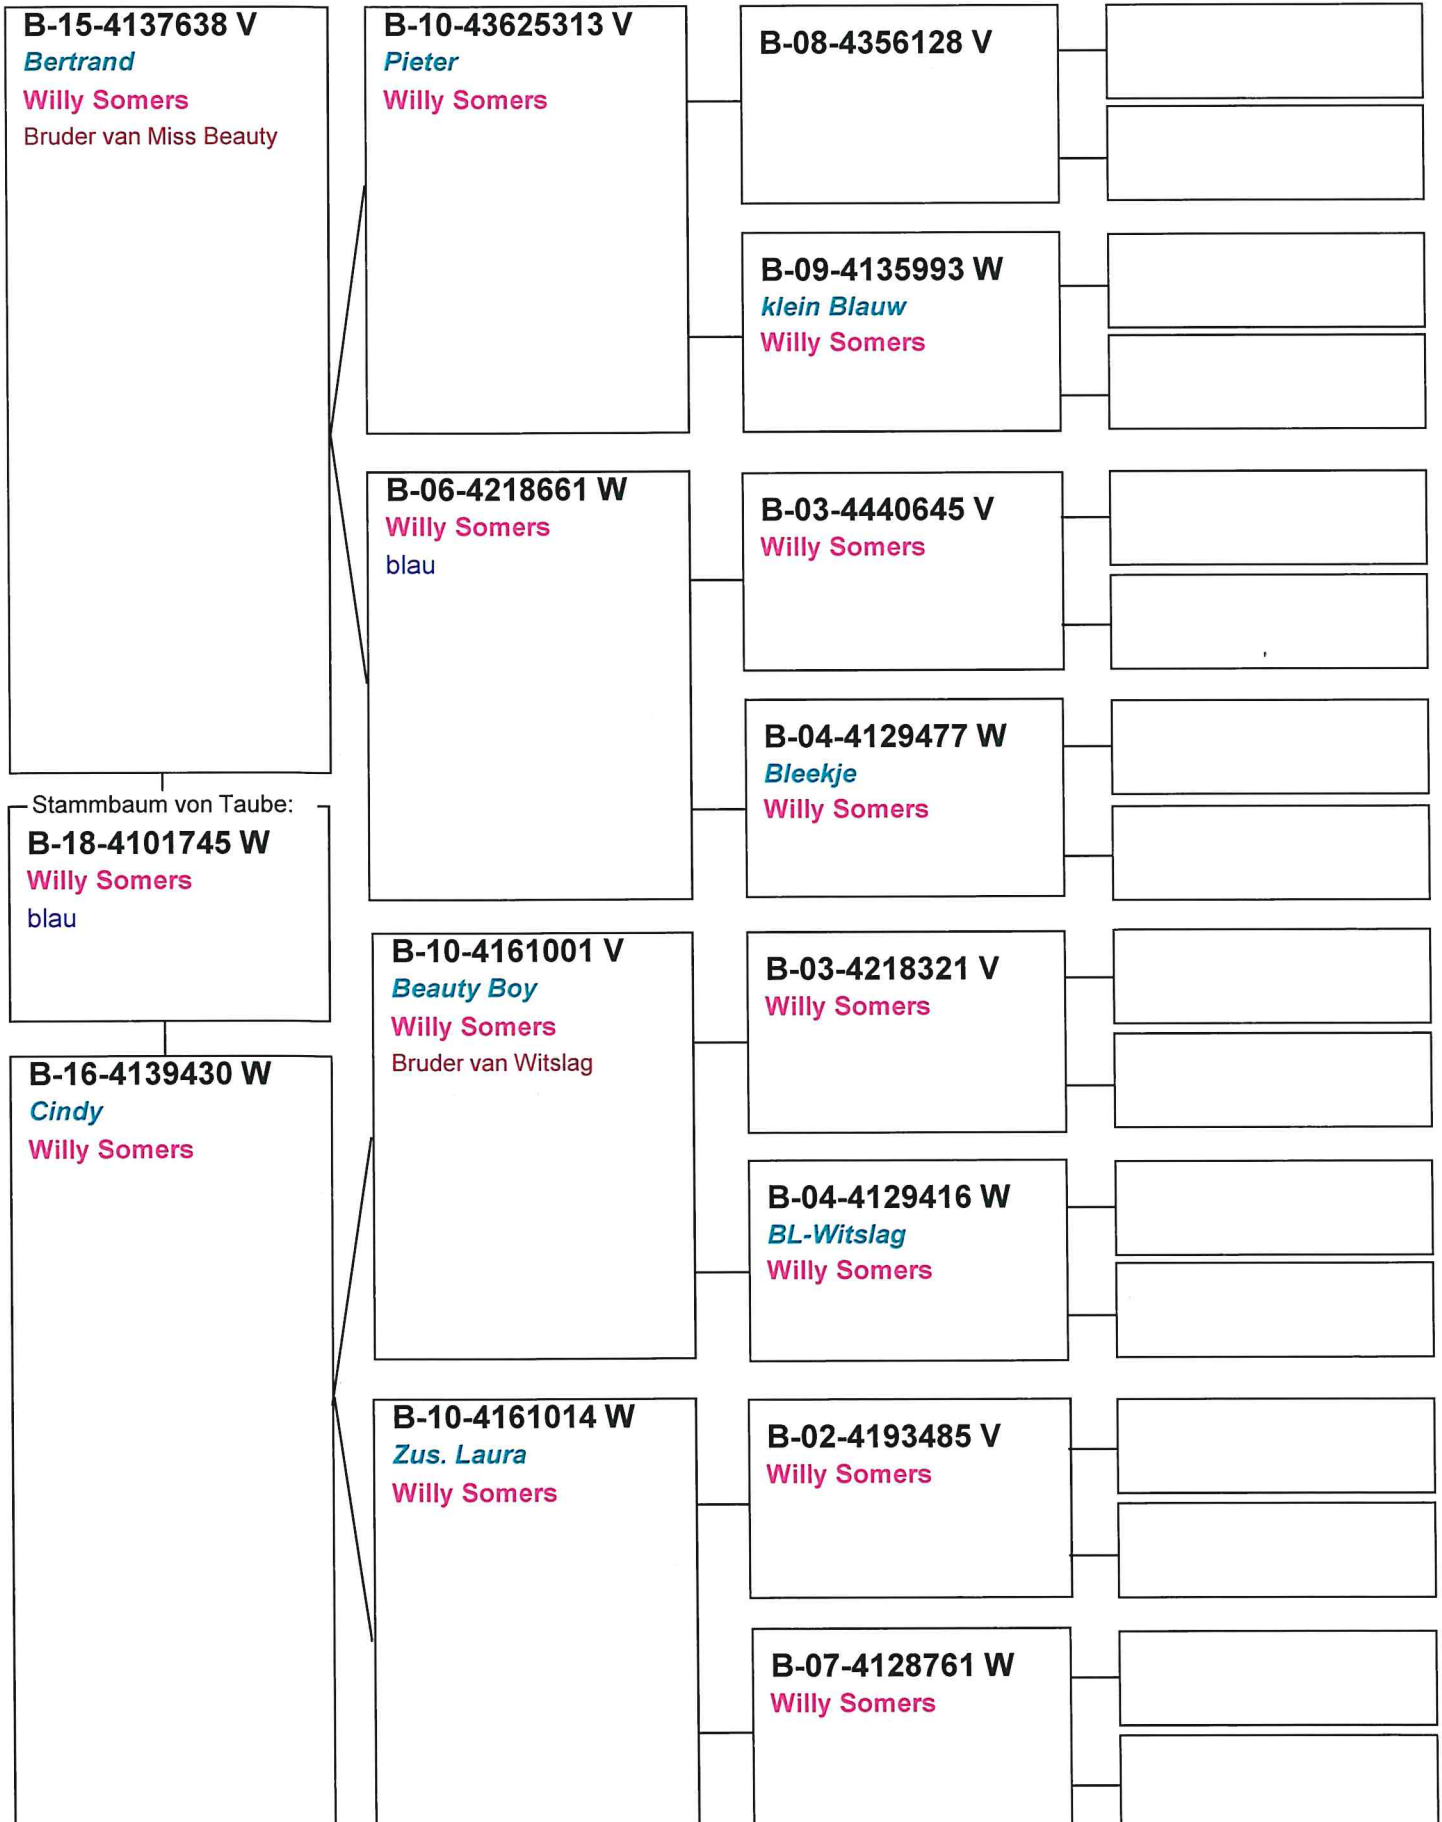

Gerd-Holger Niehaus

Ladestr. 4 • 48455 Bad Bentheim

0049-174-9206664 • ghniehaus@gmx.de