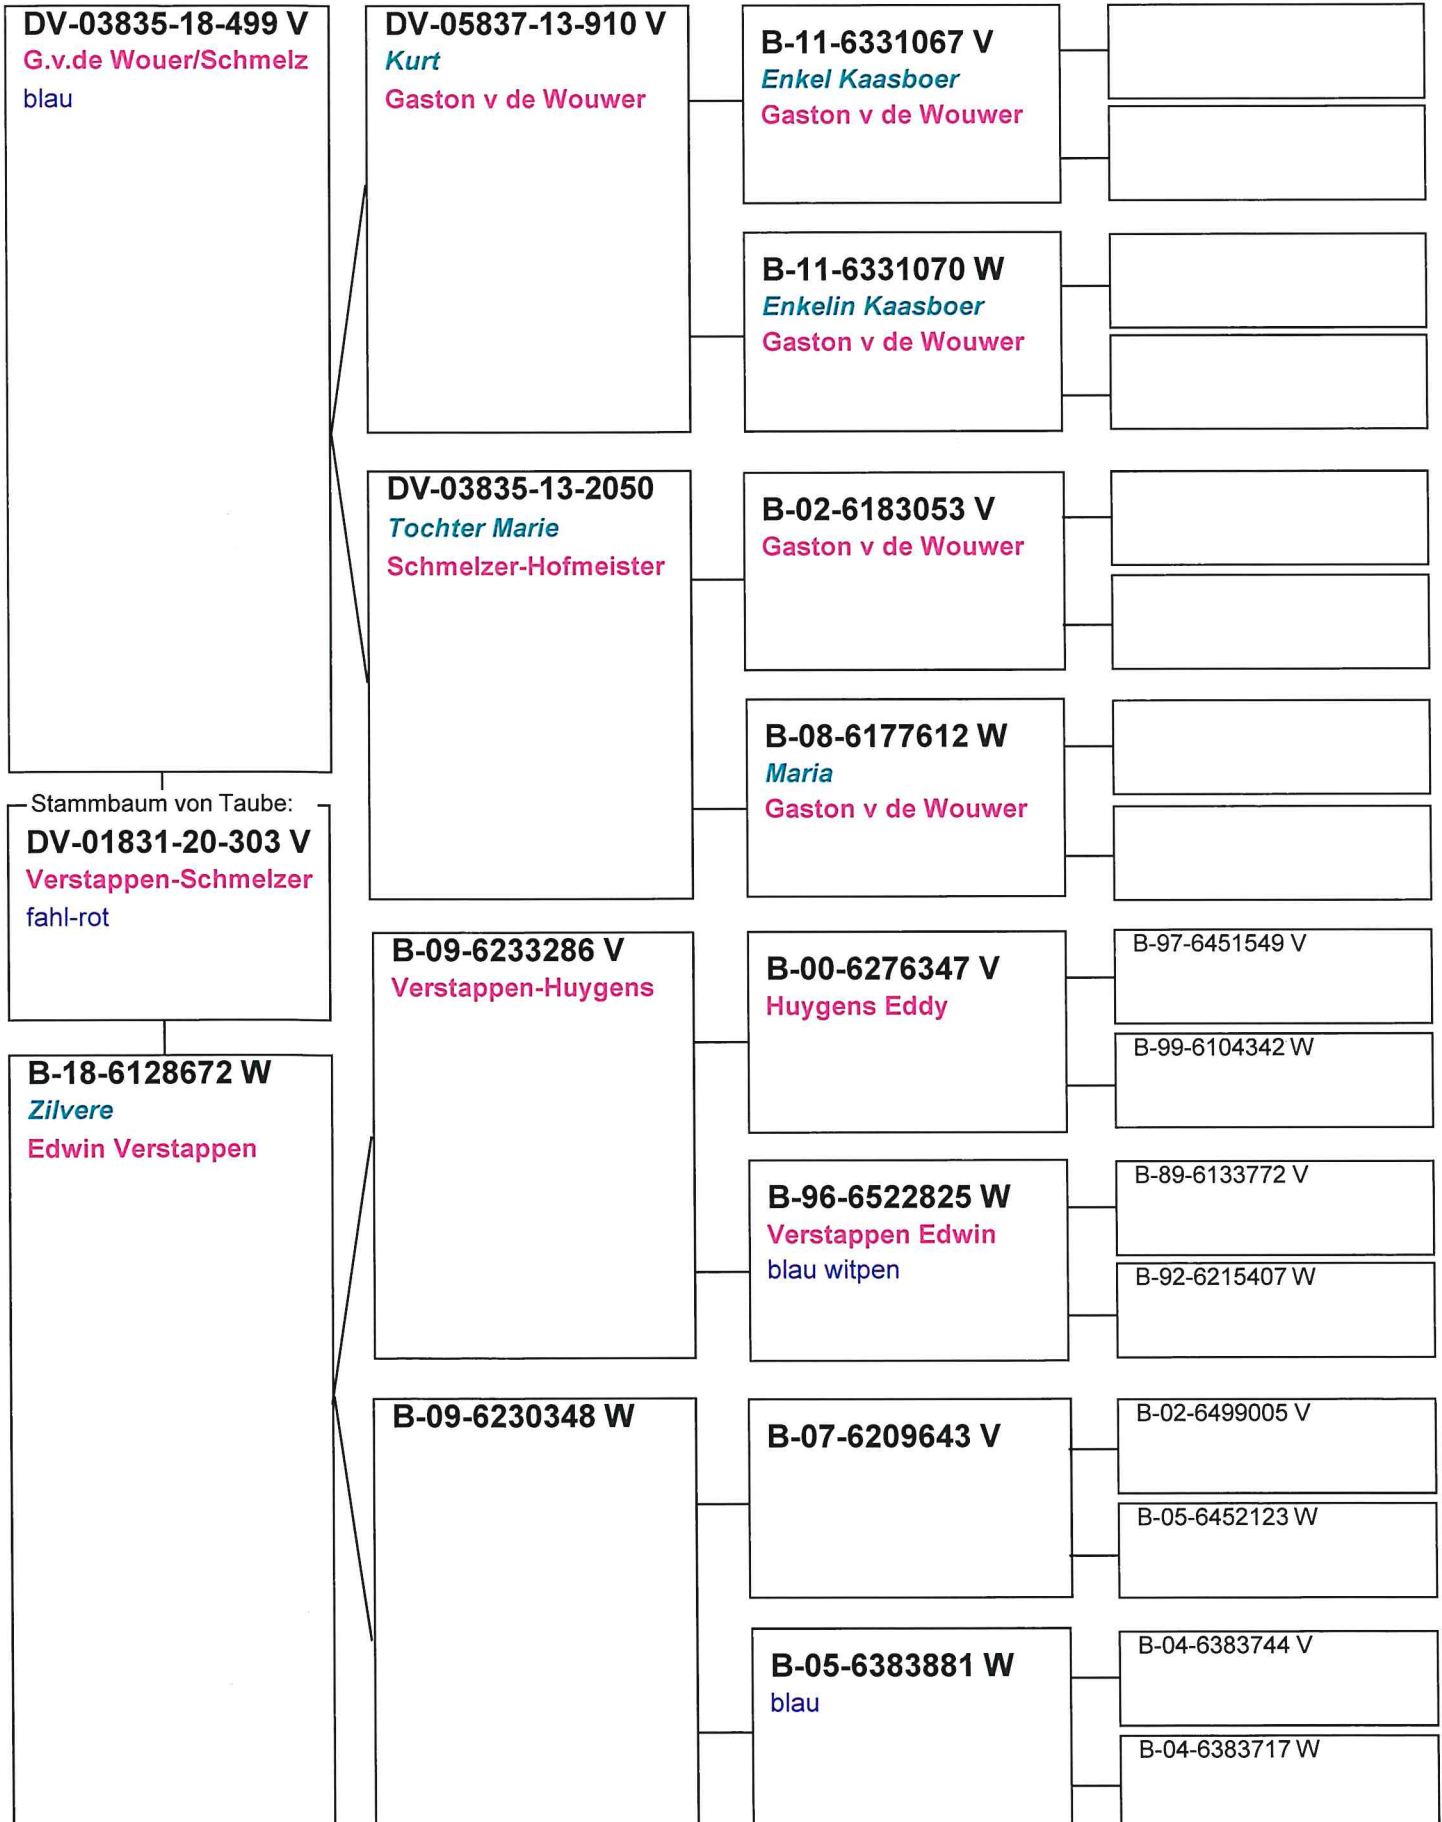

Gerd-Holger Niehaus

Ladestr. 4 • 48455 Bad Bentheim

0049-174-9206664 • ghniehaus@gmx.de

20