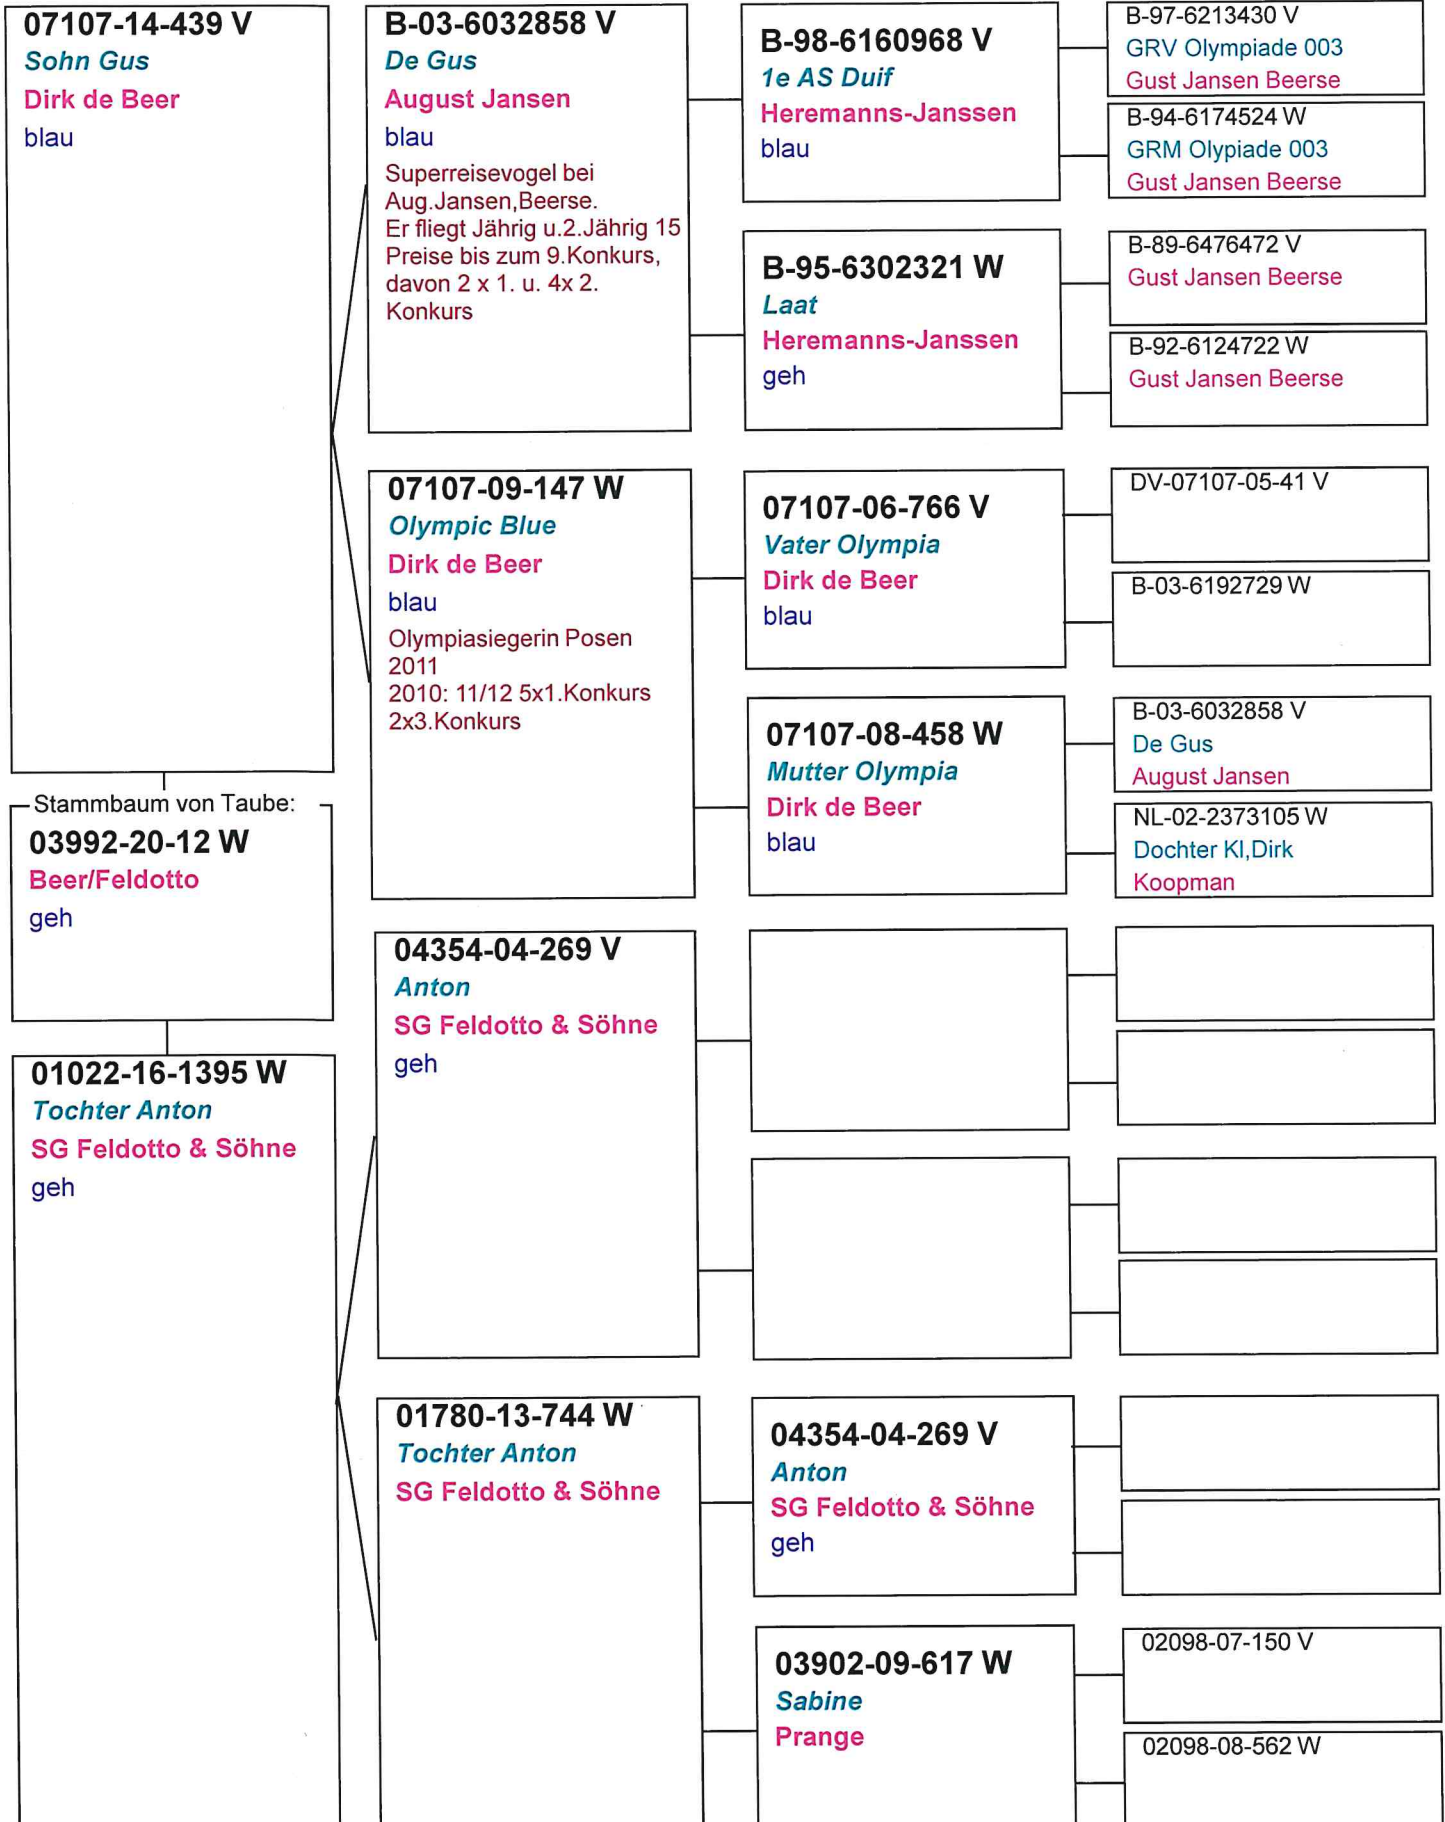

Gerd-Holger Niehaus

Ladestr. 4 • 48455 Bad Bentheim

0049-174-9206664 • ghniehaus@gmx.de