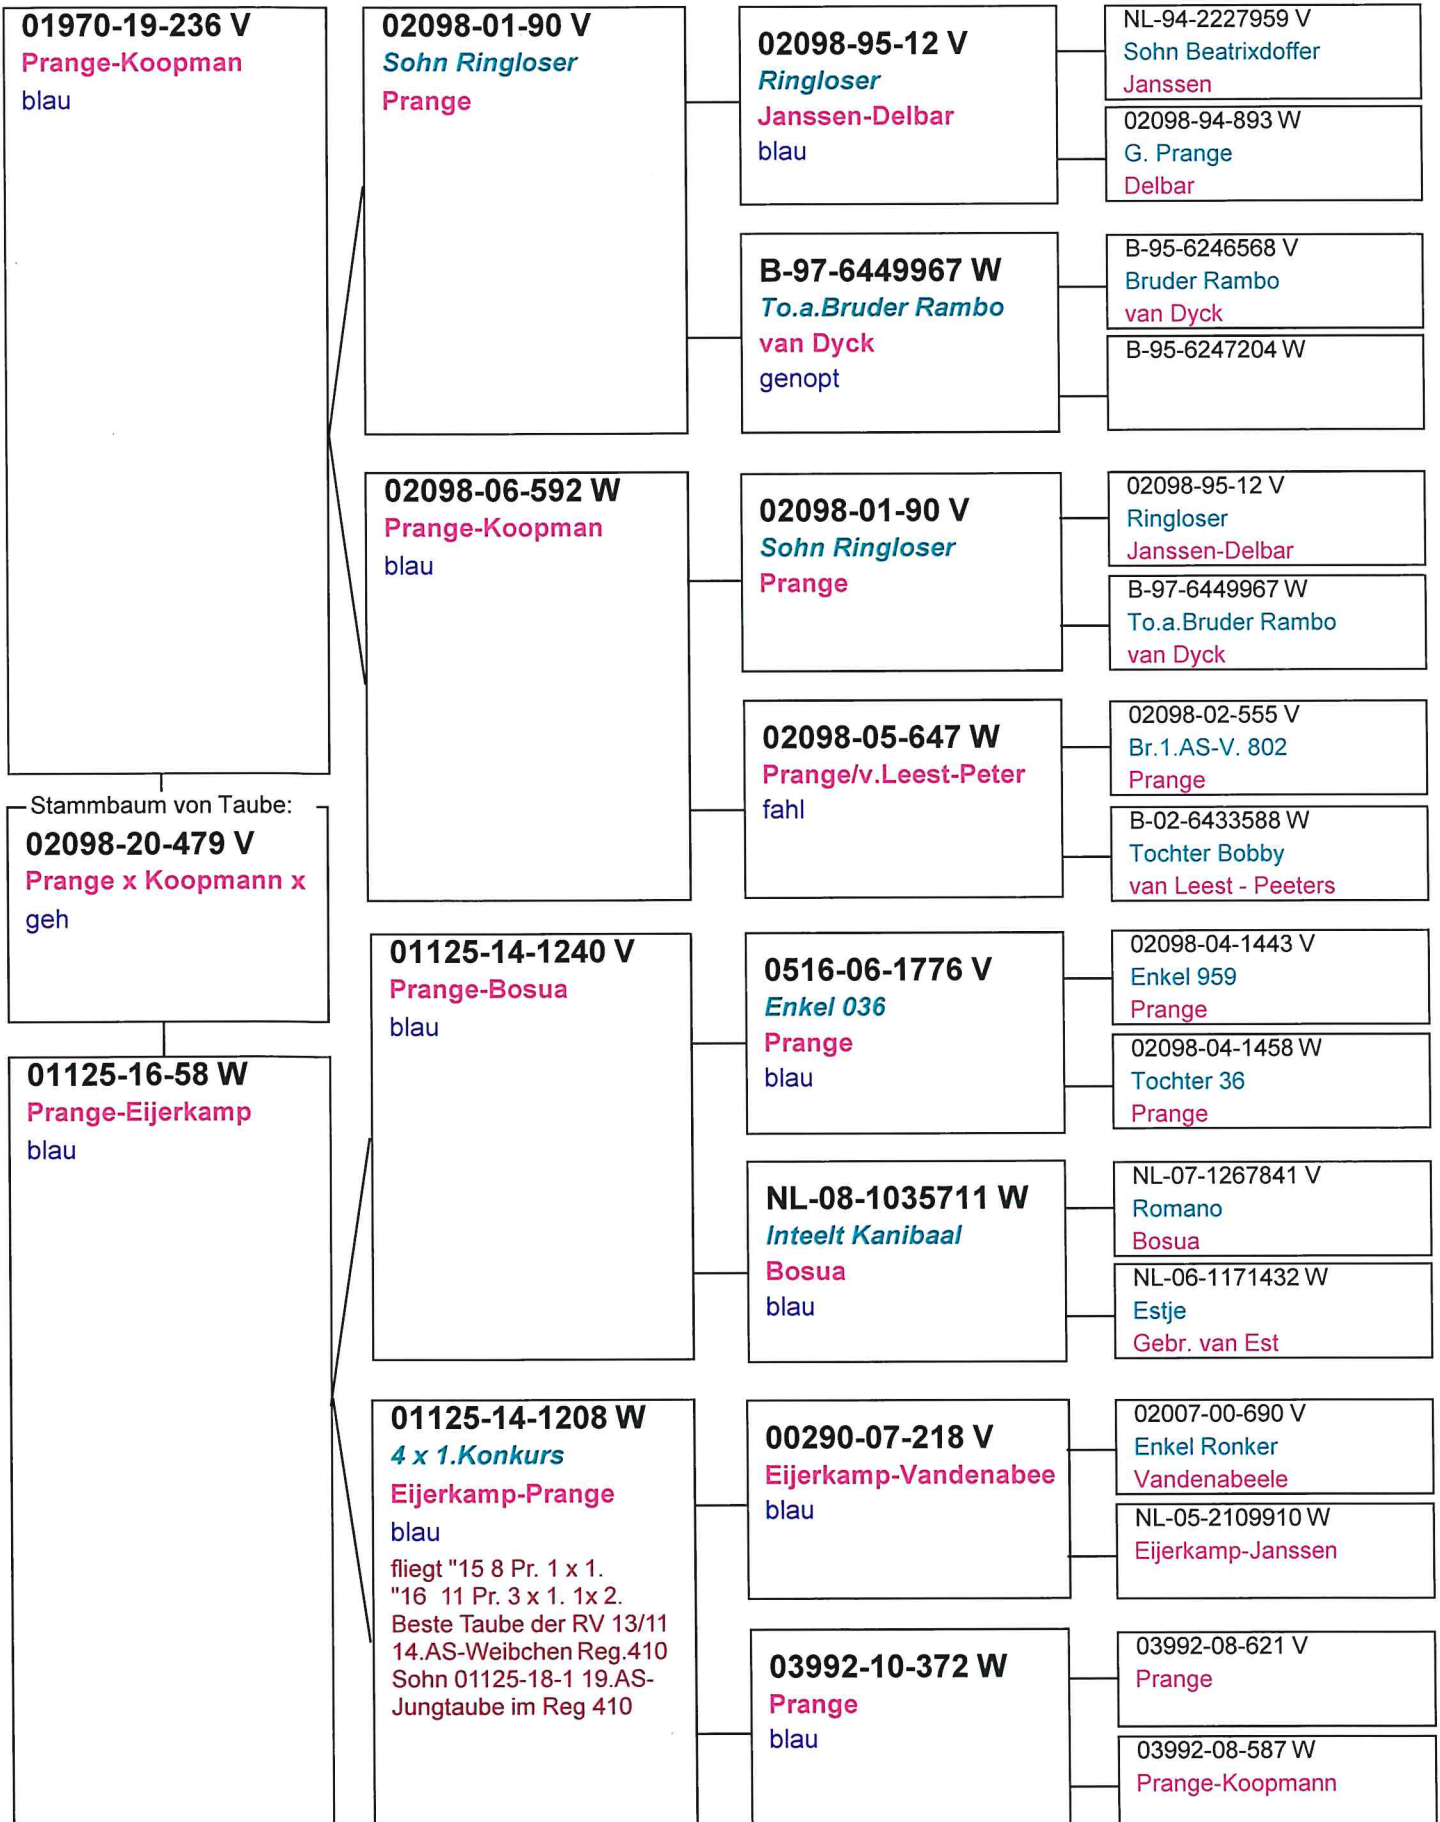

Gerd-Holger Niehaus

Ladestr. 4 • 48455 Bad Bentheim

0049-174-9206664 • ghniehaus@gmx.de

16