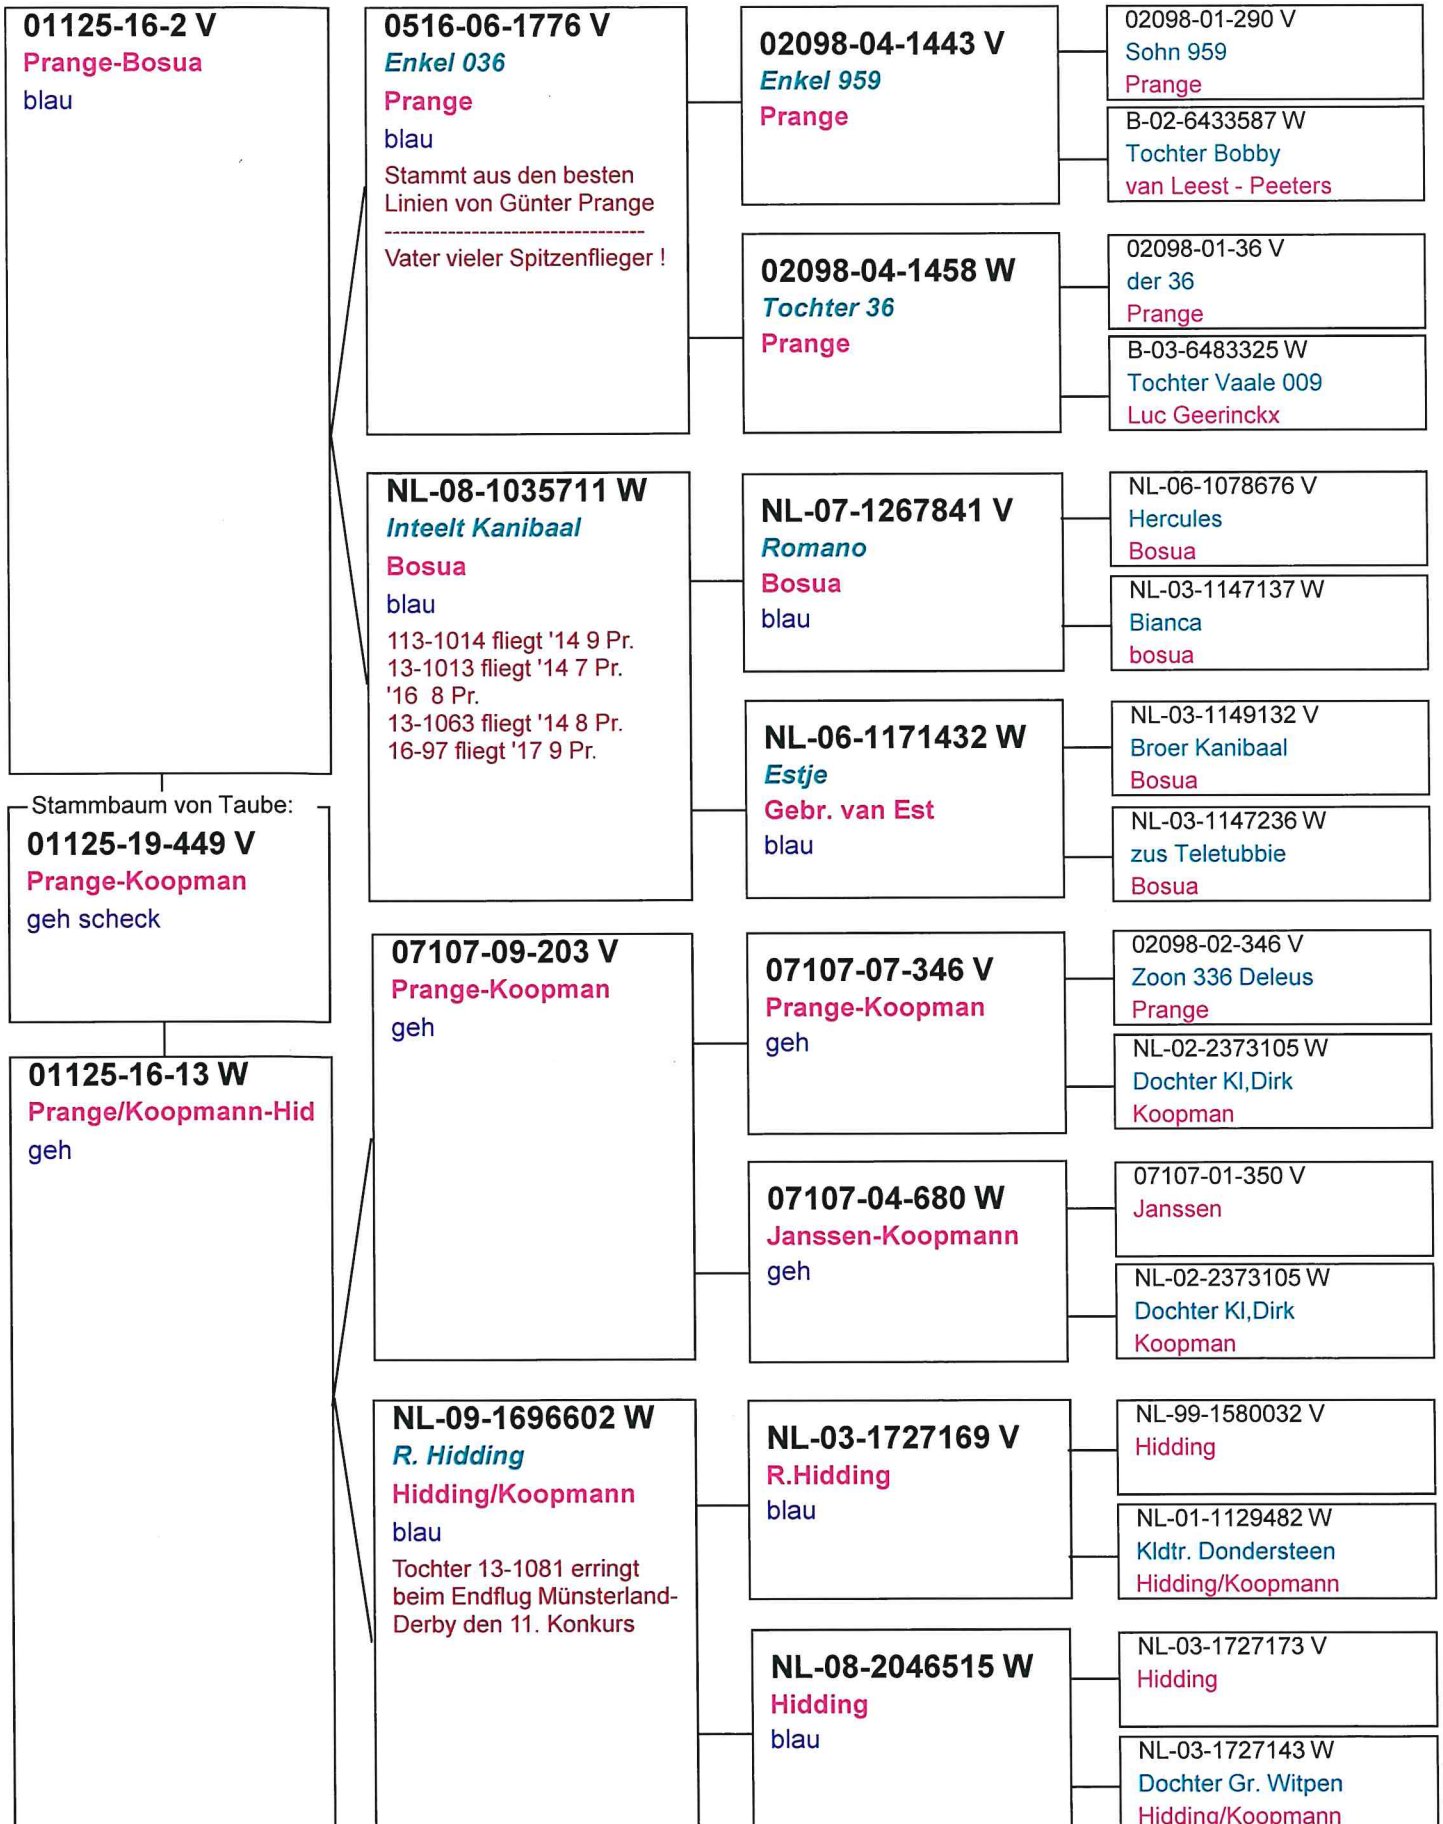

Gerd-Holger Niehaus

Ladestr. 4 • 48455 Bad Bentheim

0049-174-9206664 • ghniehaus@gmx.de

8