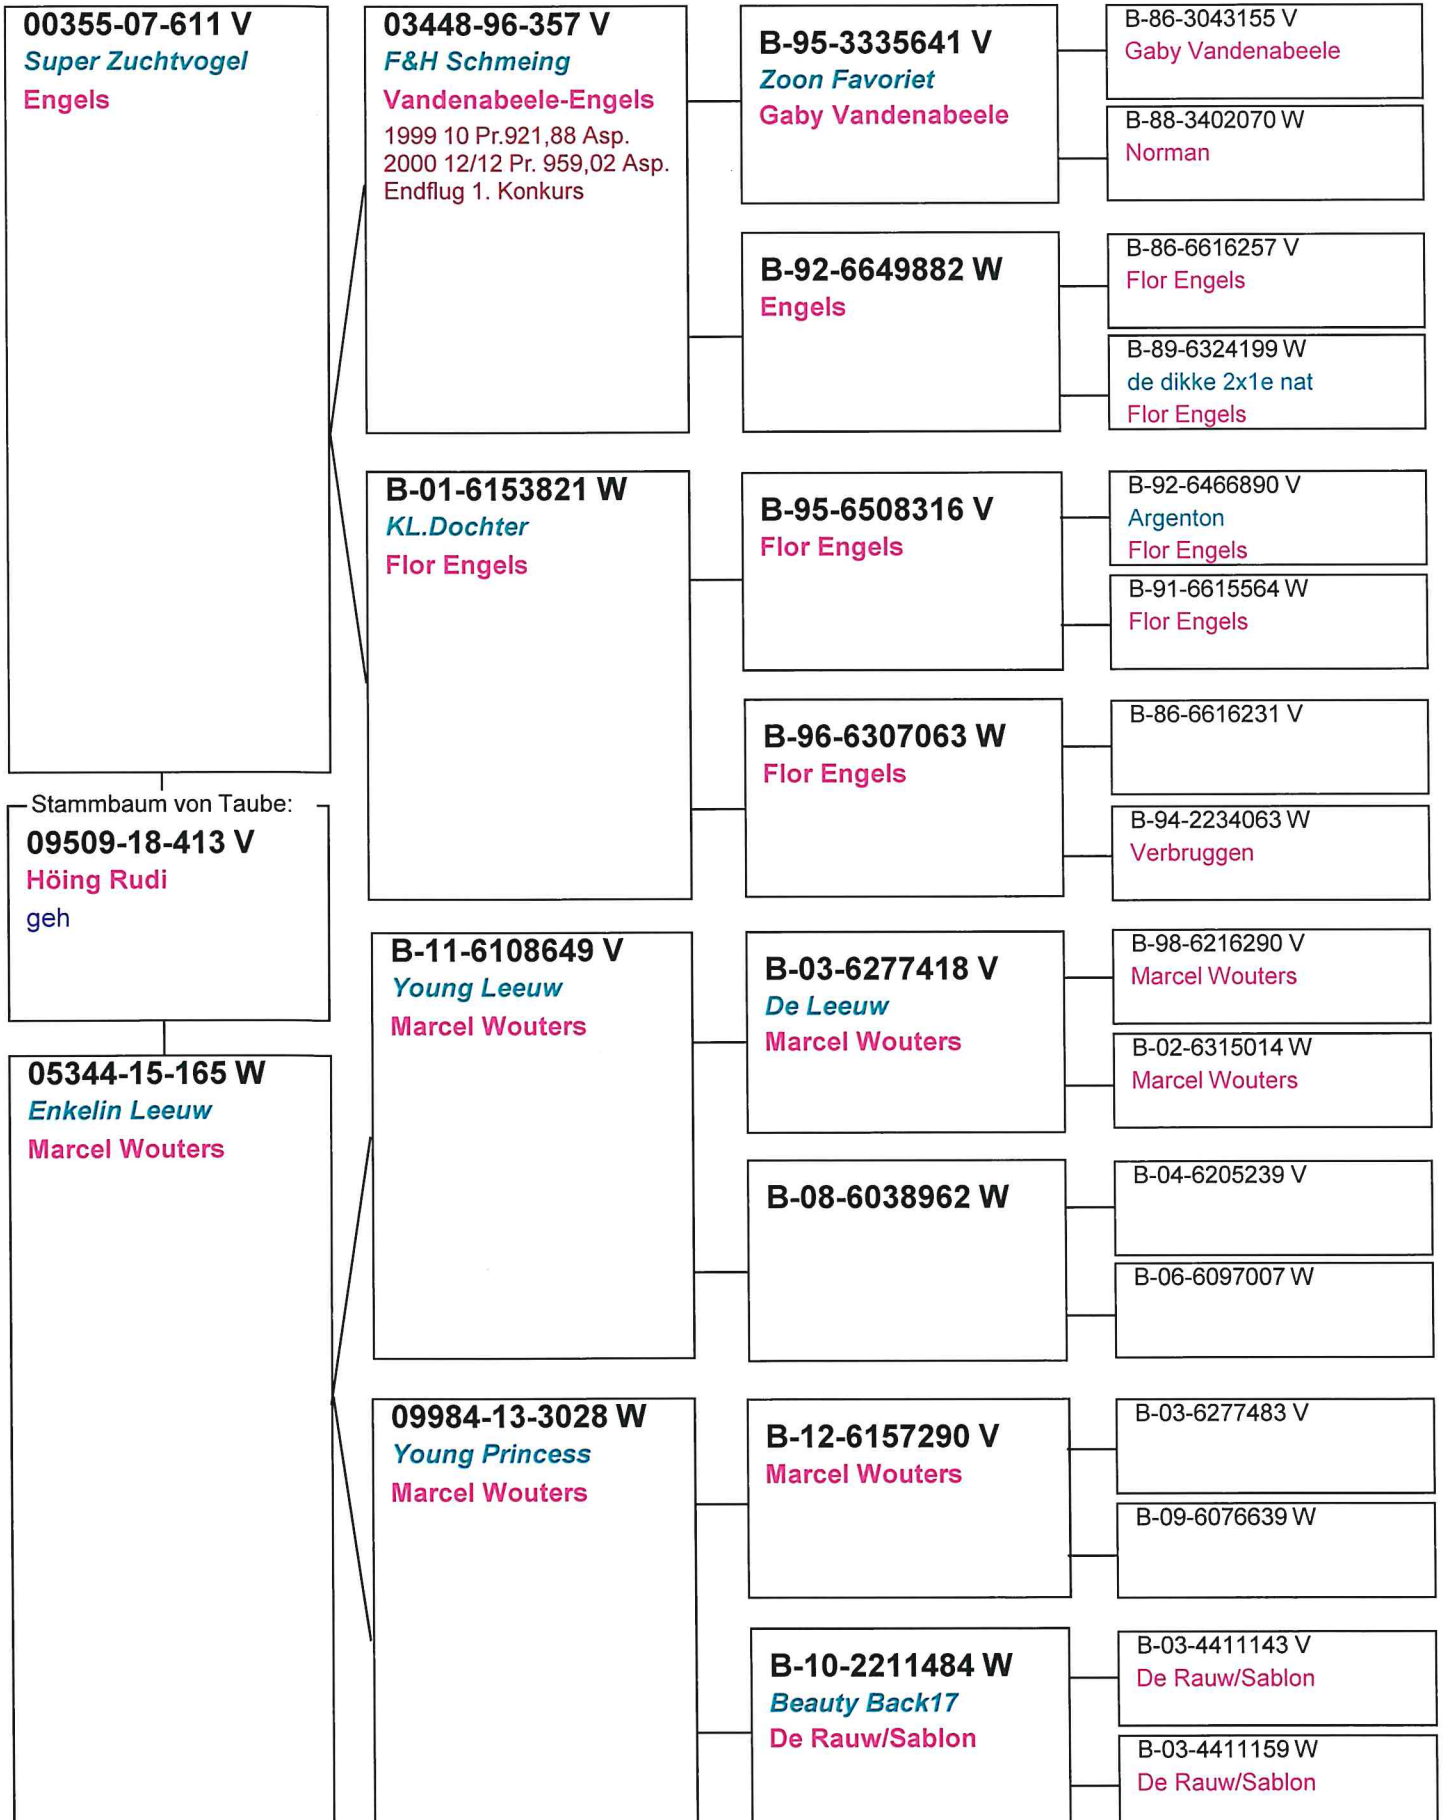

Gerd-Holger Niehaus

Ladestr. 4 • 48455 Bad Bentheim

0049-174-9206664 • ghniehaus@gmx.de

7