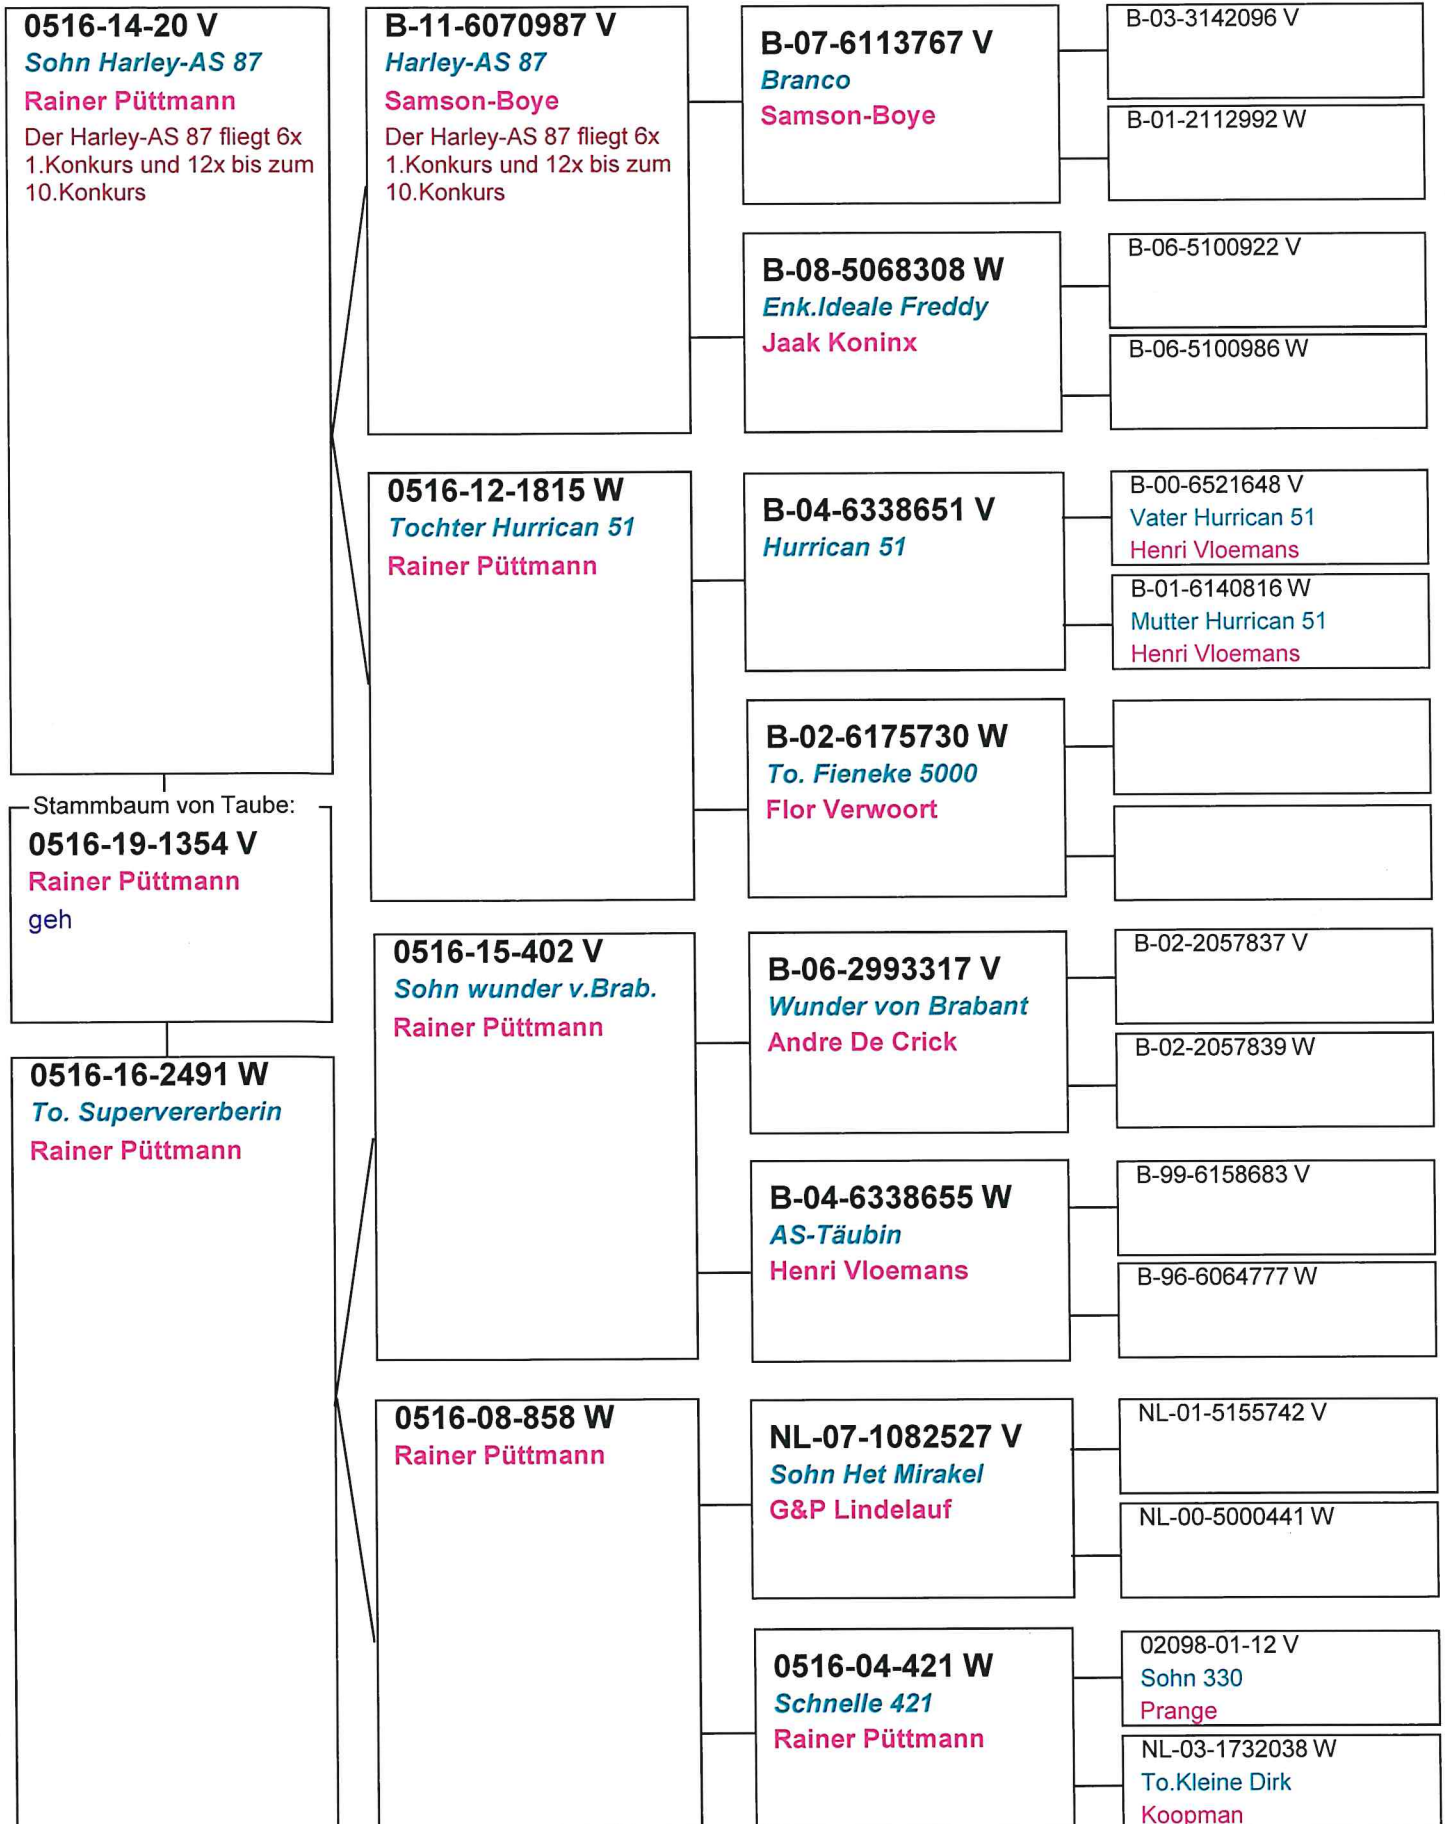

Gerd-Holger Niehaus

Ladestr. 4 • 48455 Bad Bentheim

0049-174-9206664 • ghniehaus@gmx.de

6