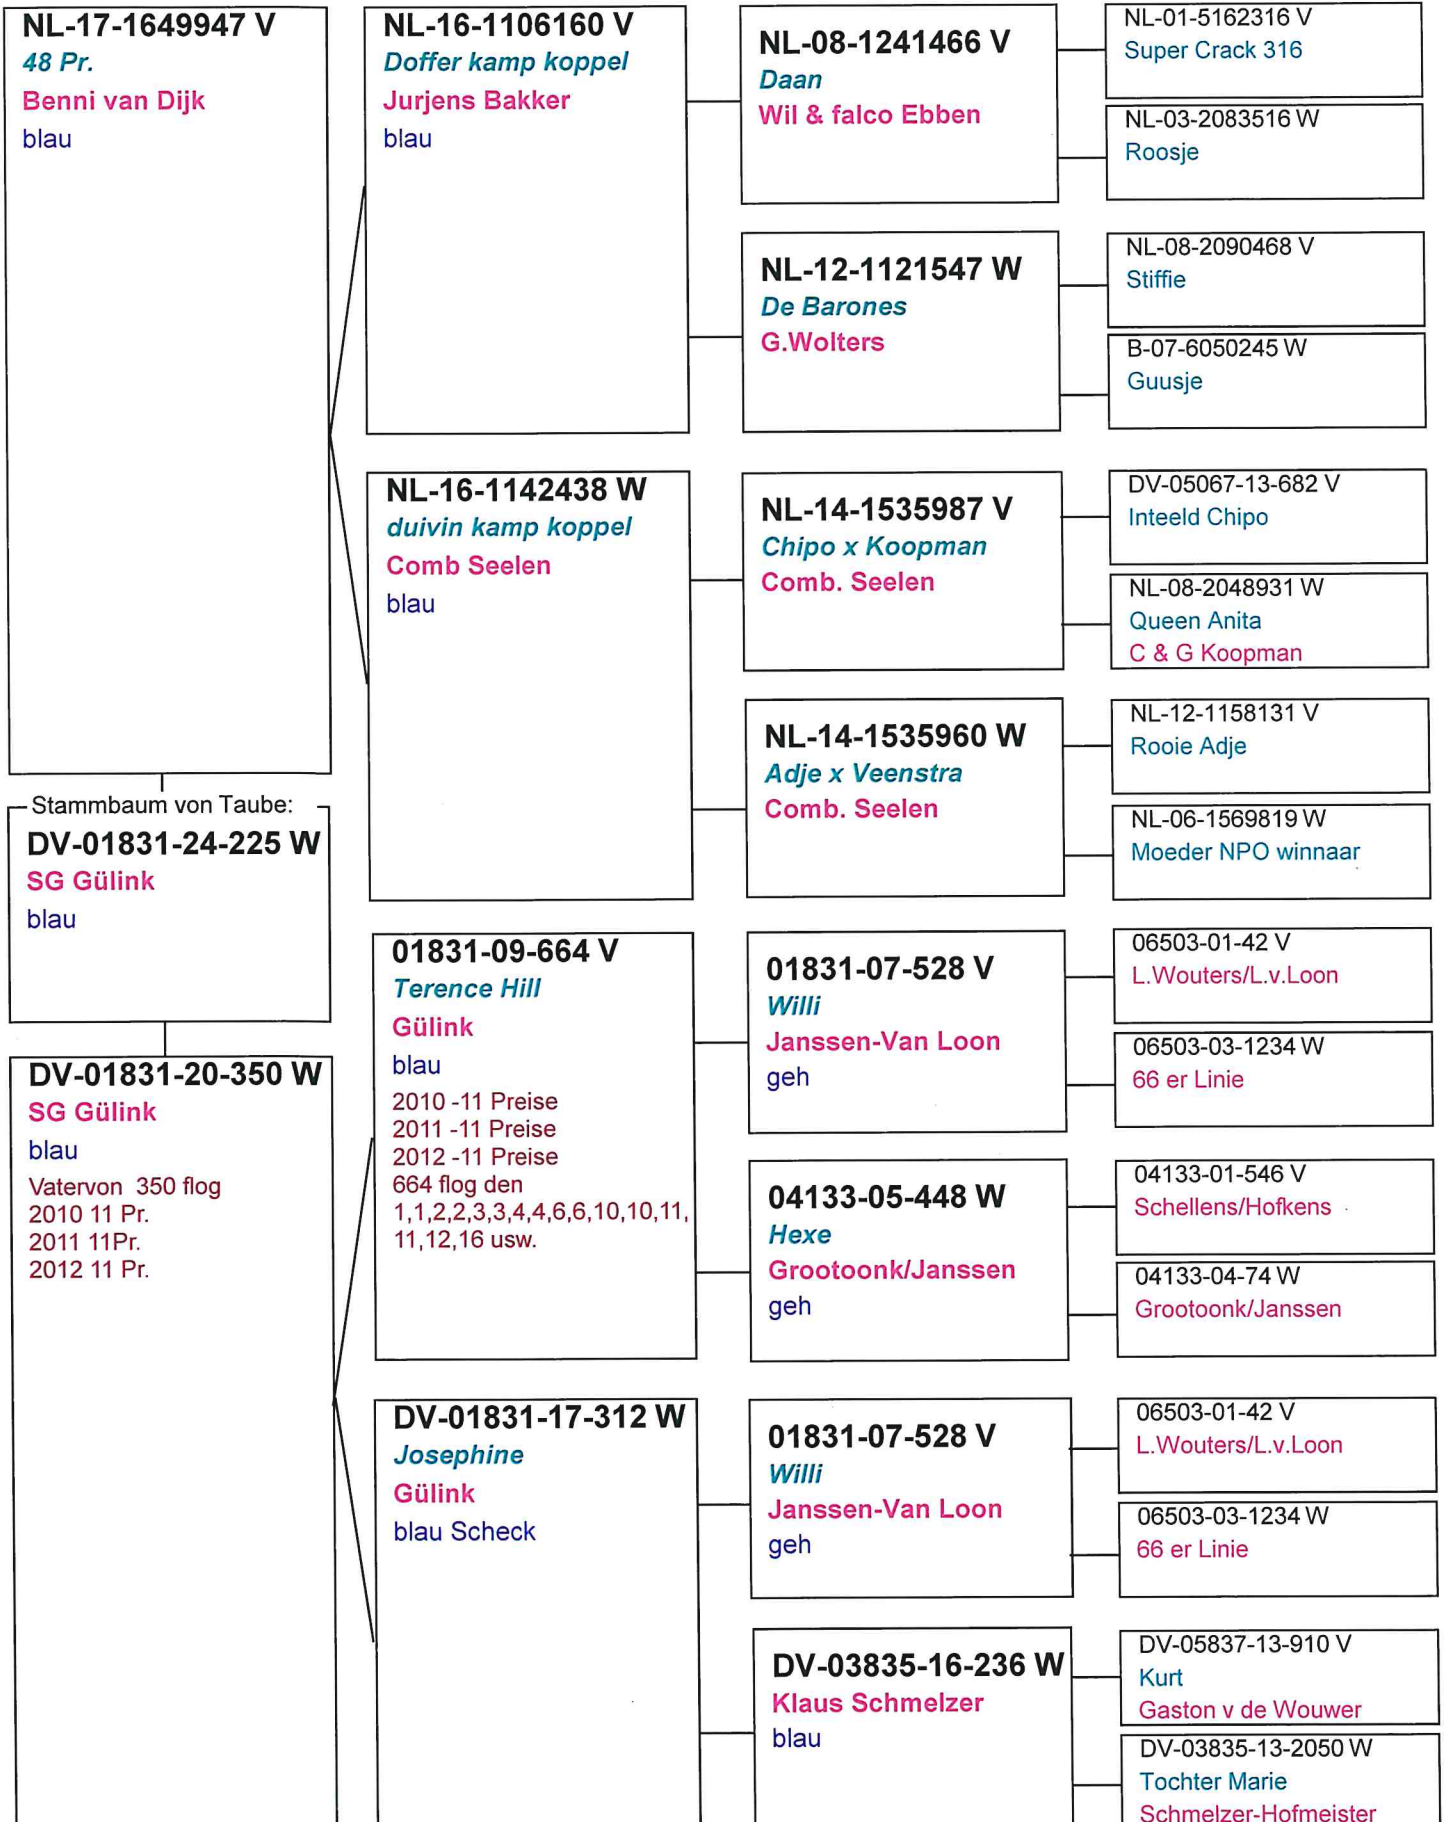

Gerd-Holger Niehaus

Ladestr. 4 • 48455 Bad Bentheim

0049-174-9206664 • ghniehaus@gmx.de