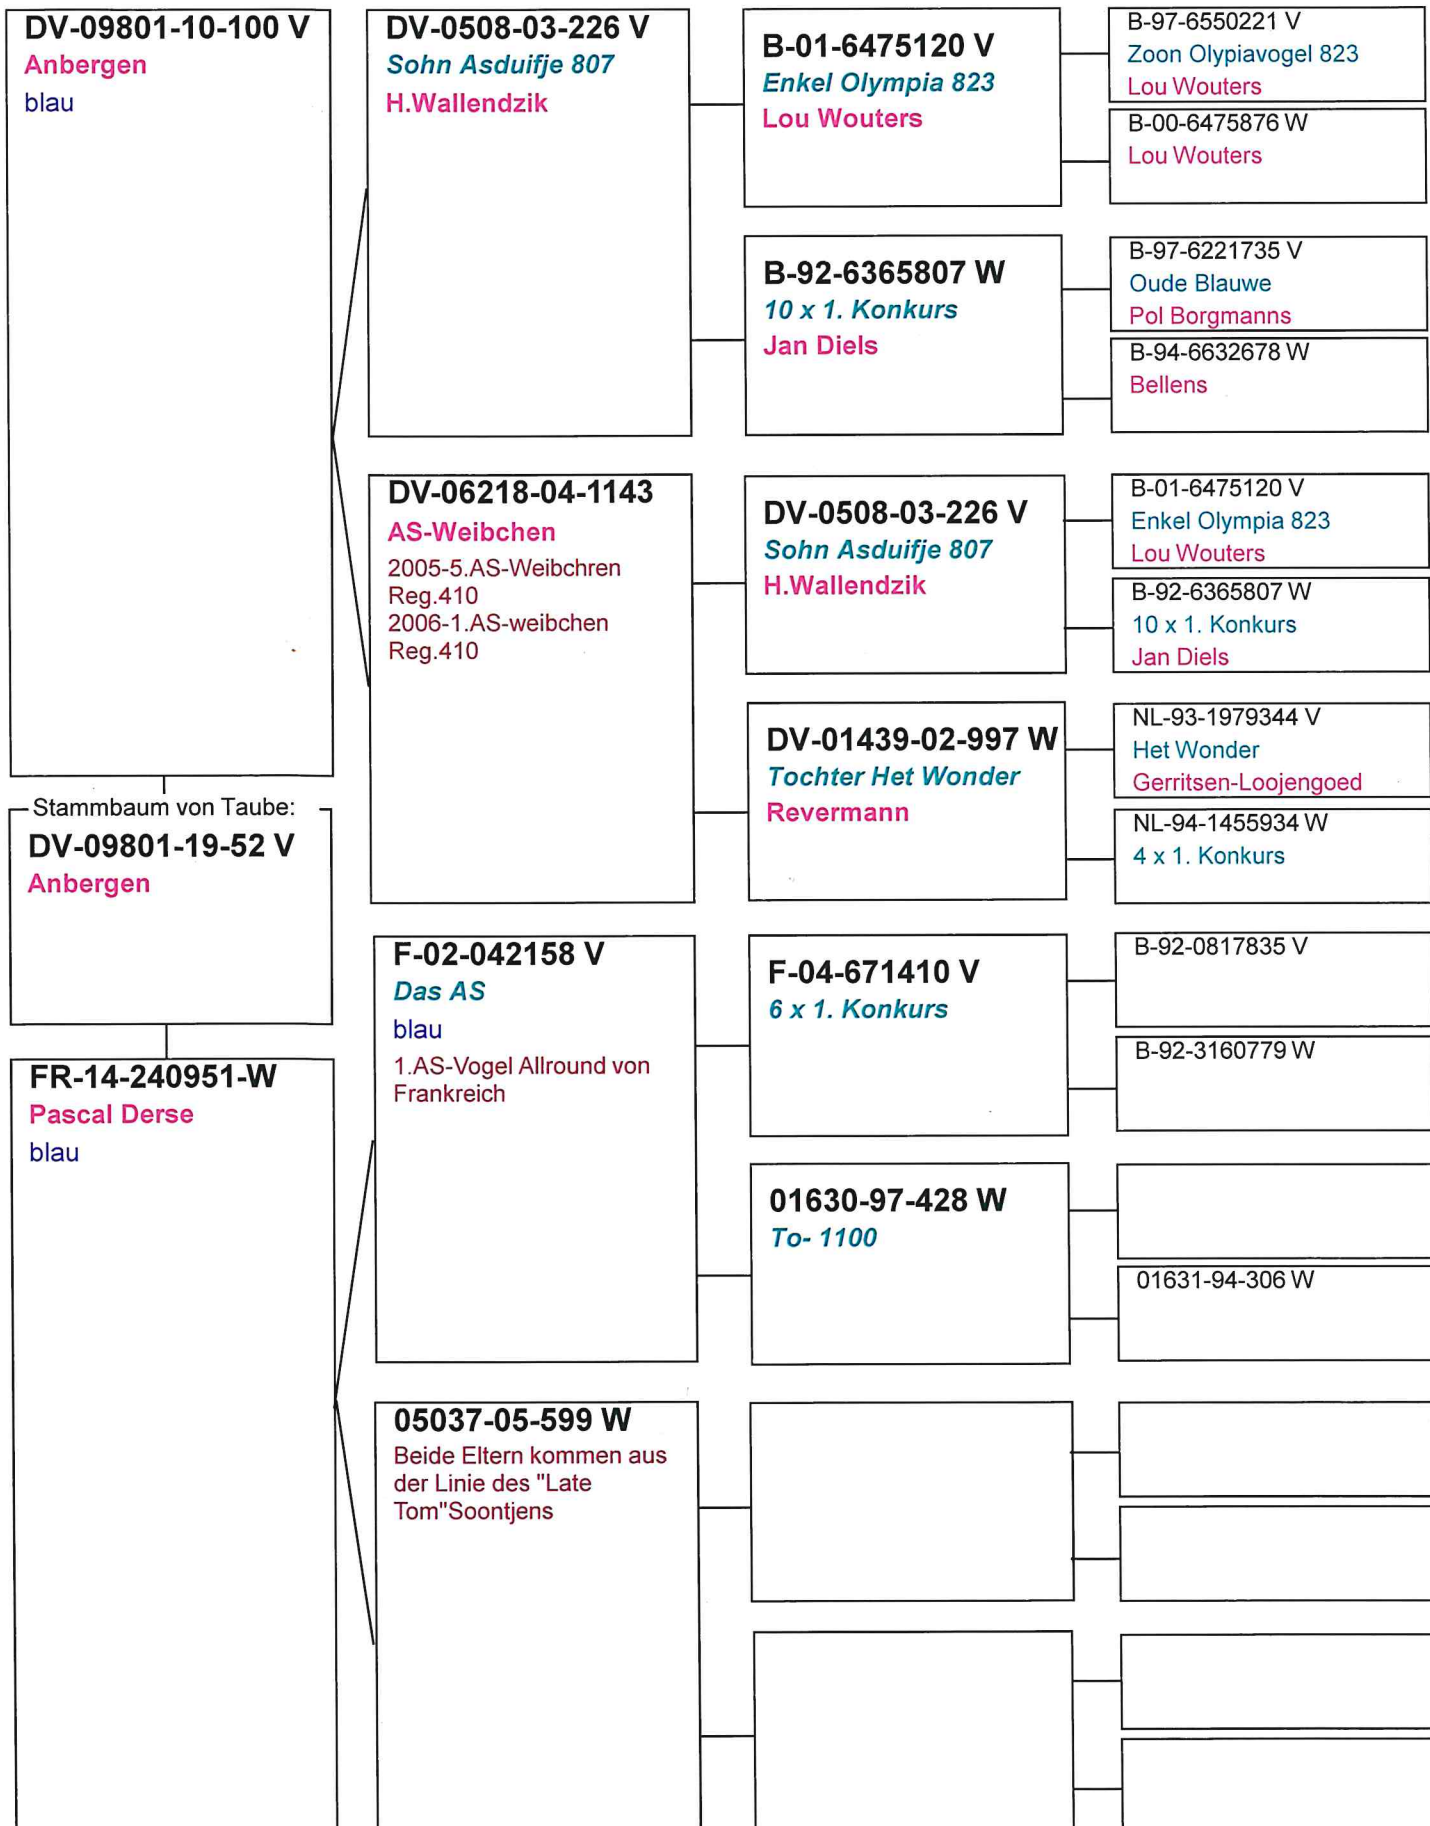

Gerd-Holger Niehaus

Ladestr. 4 • 48455 Bad Bentheim

0049-174-9206664 • ghniehaus@gmx.de

19