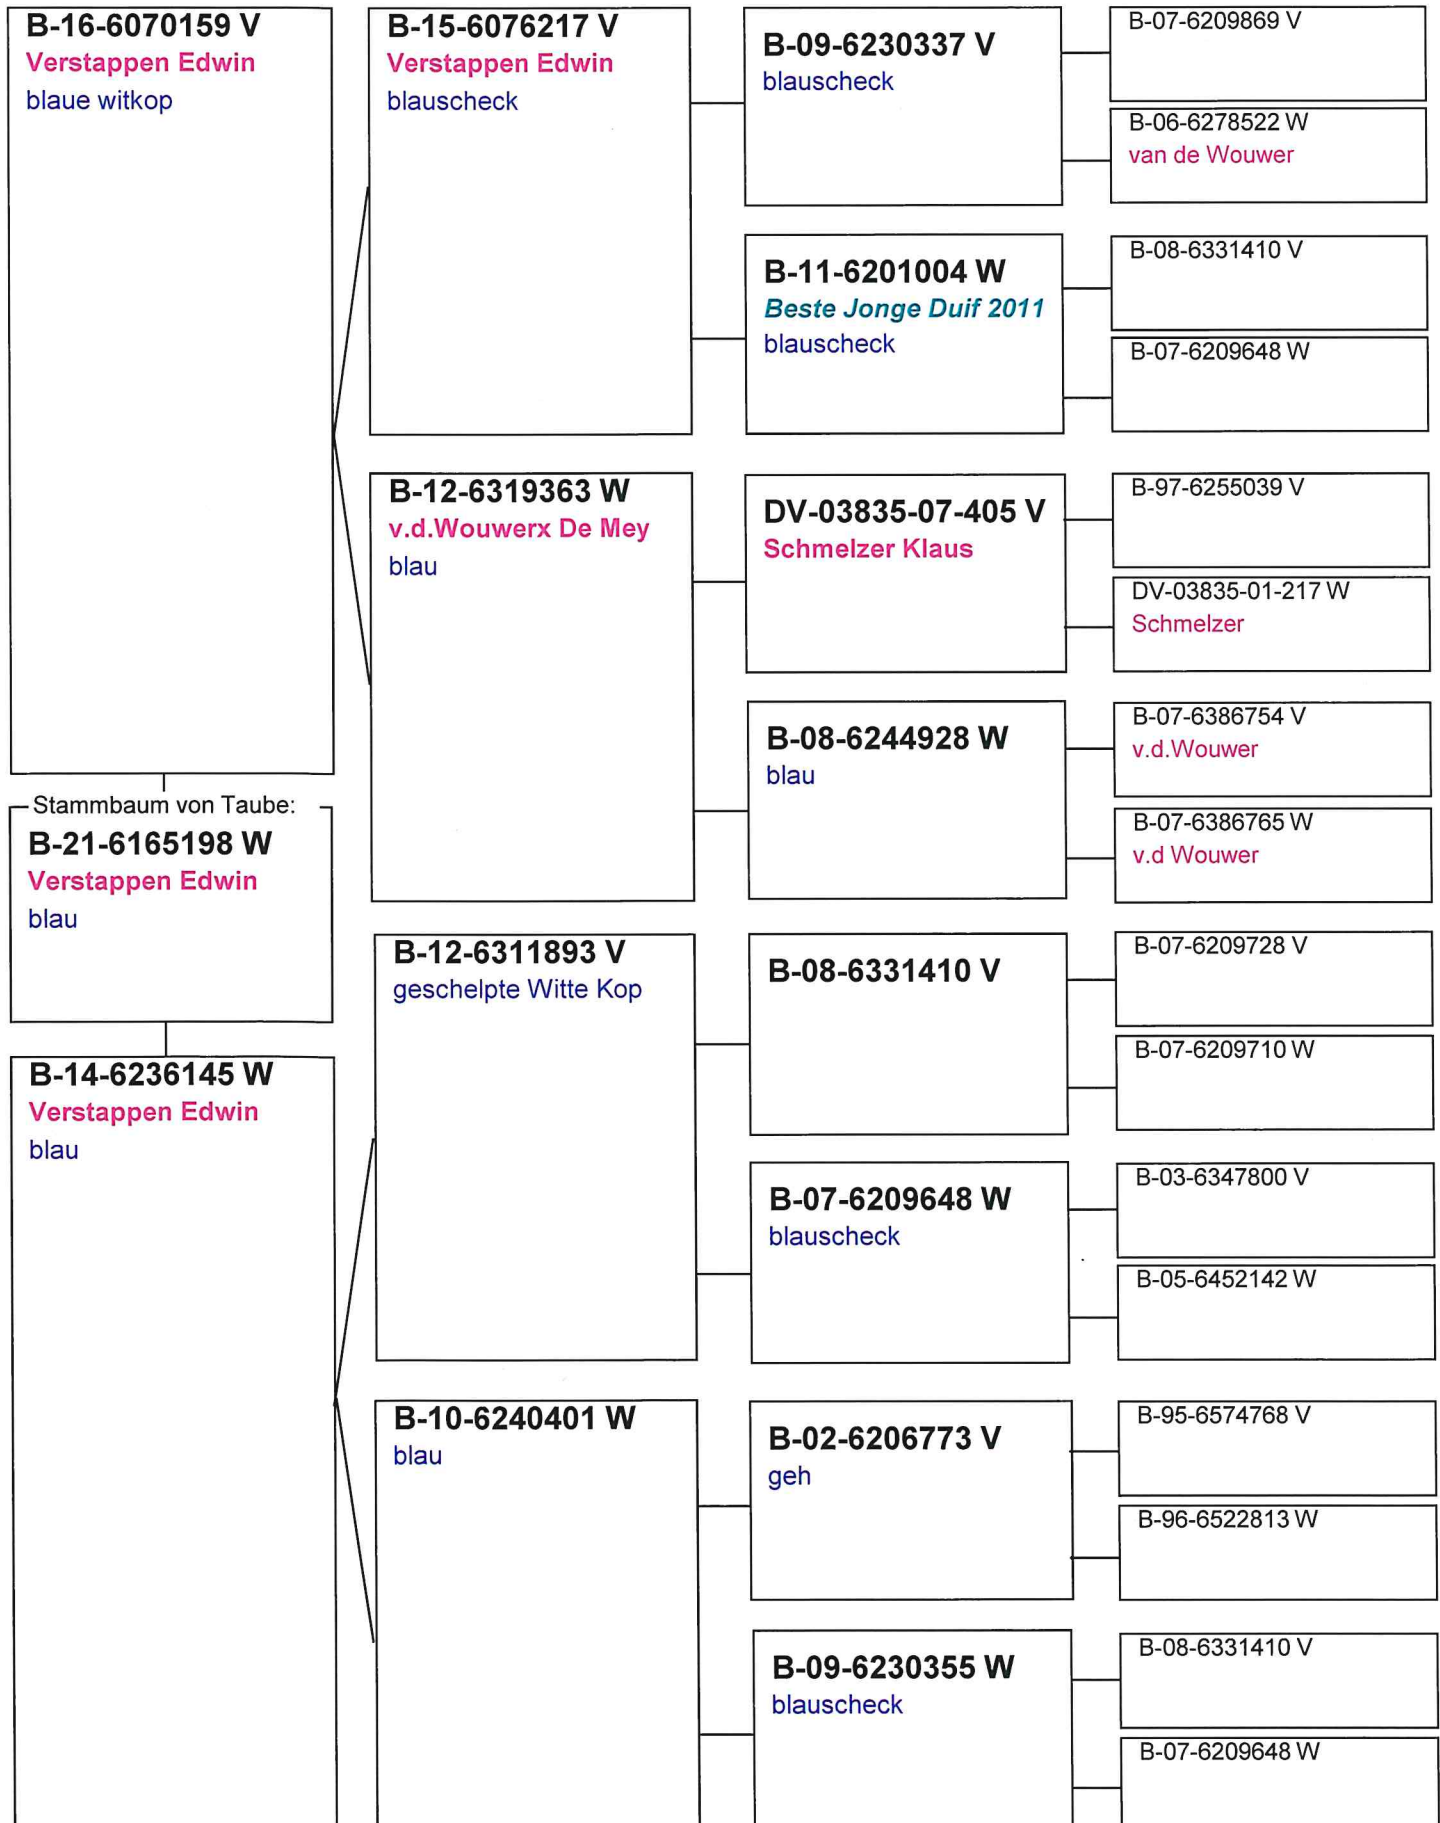

0049-174-9206664 • ghniehaus@gmx.de

Gerd-Holger Niehaus

Ladestr. 4 • 48455 Bad Bentheim

0049-174-9206664 • ghniehaus@gmx.de

18

Gerd-Holger Niehaus

Ladestr. 4 • 48455 Bad Bentheim

0049-174-9206664 • gniehaus@gmx.de