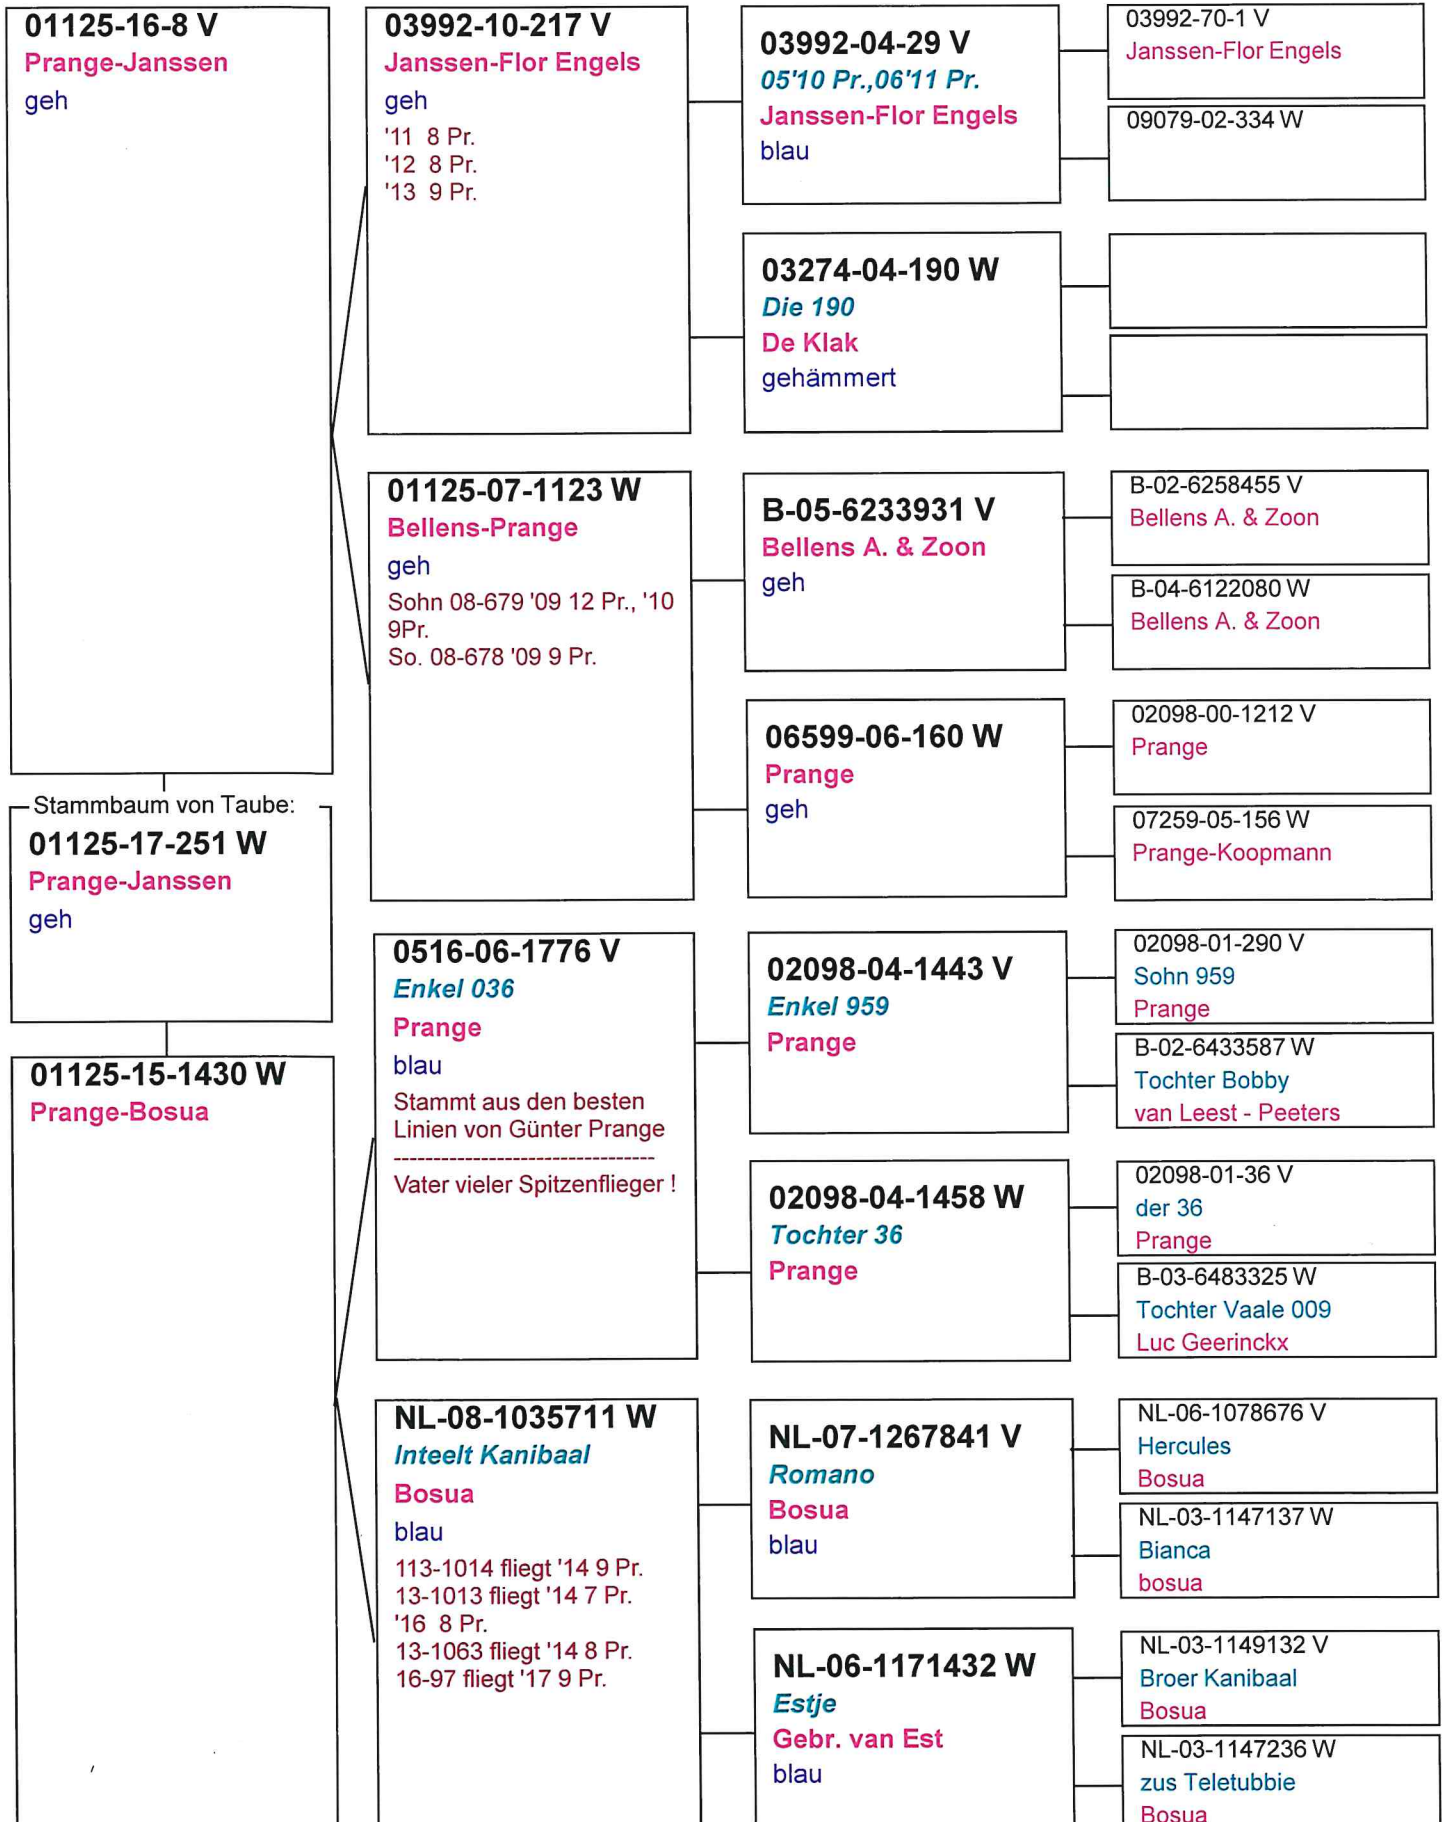

Gerd-Holger Niehaus

Ladestr. 4 • 48455 Bad Bentheim

0049-174-9206664 • ghniehaus@gmx.de