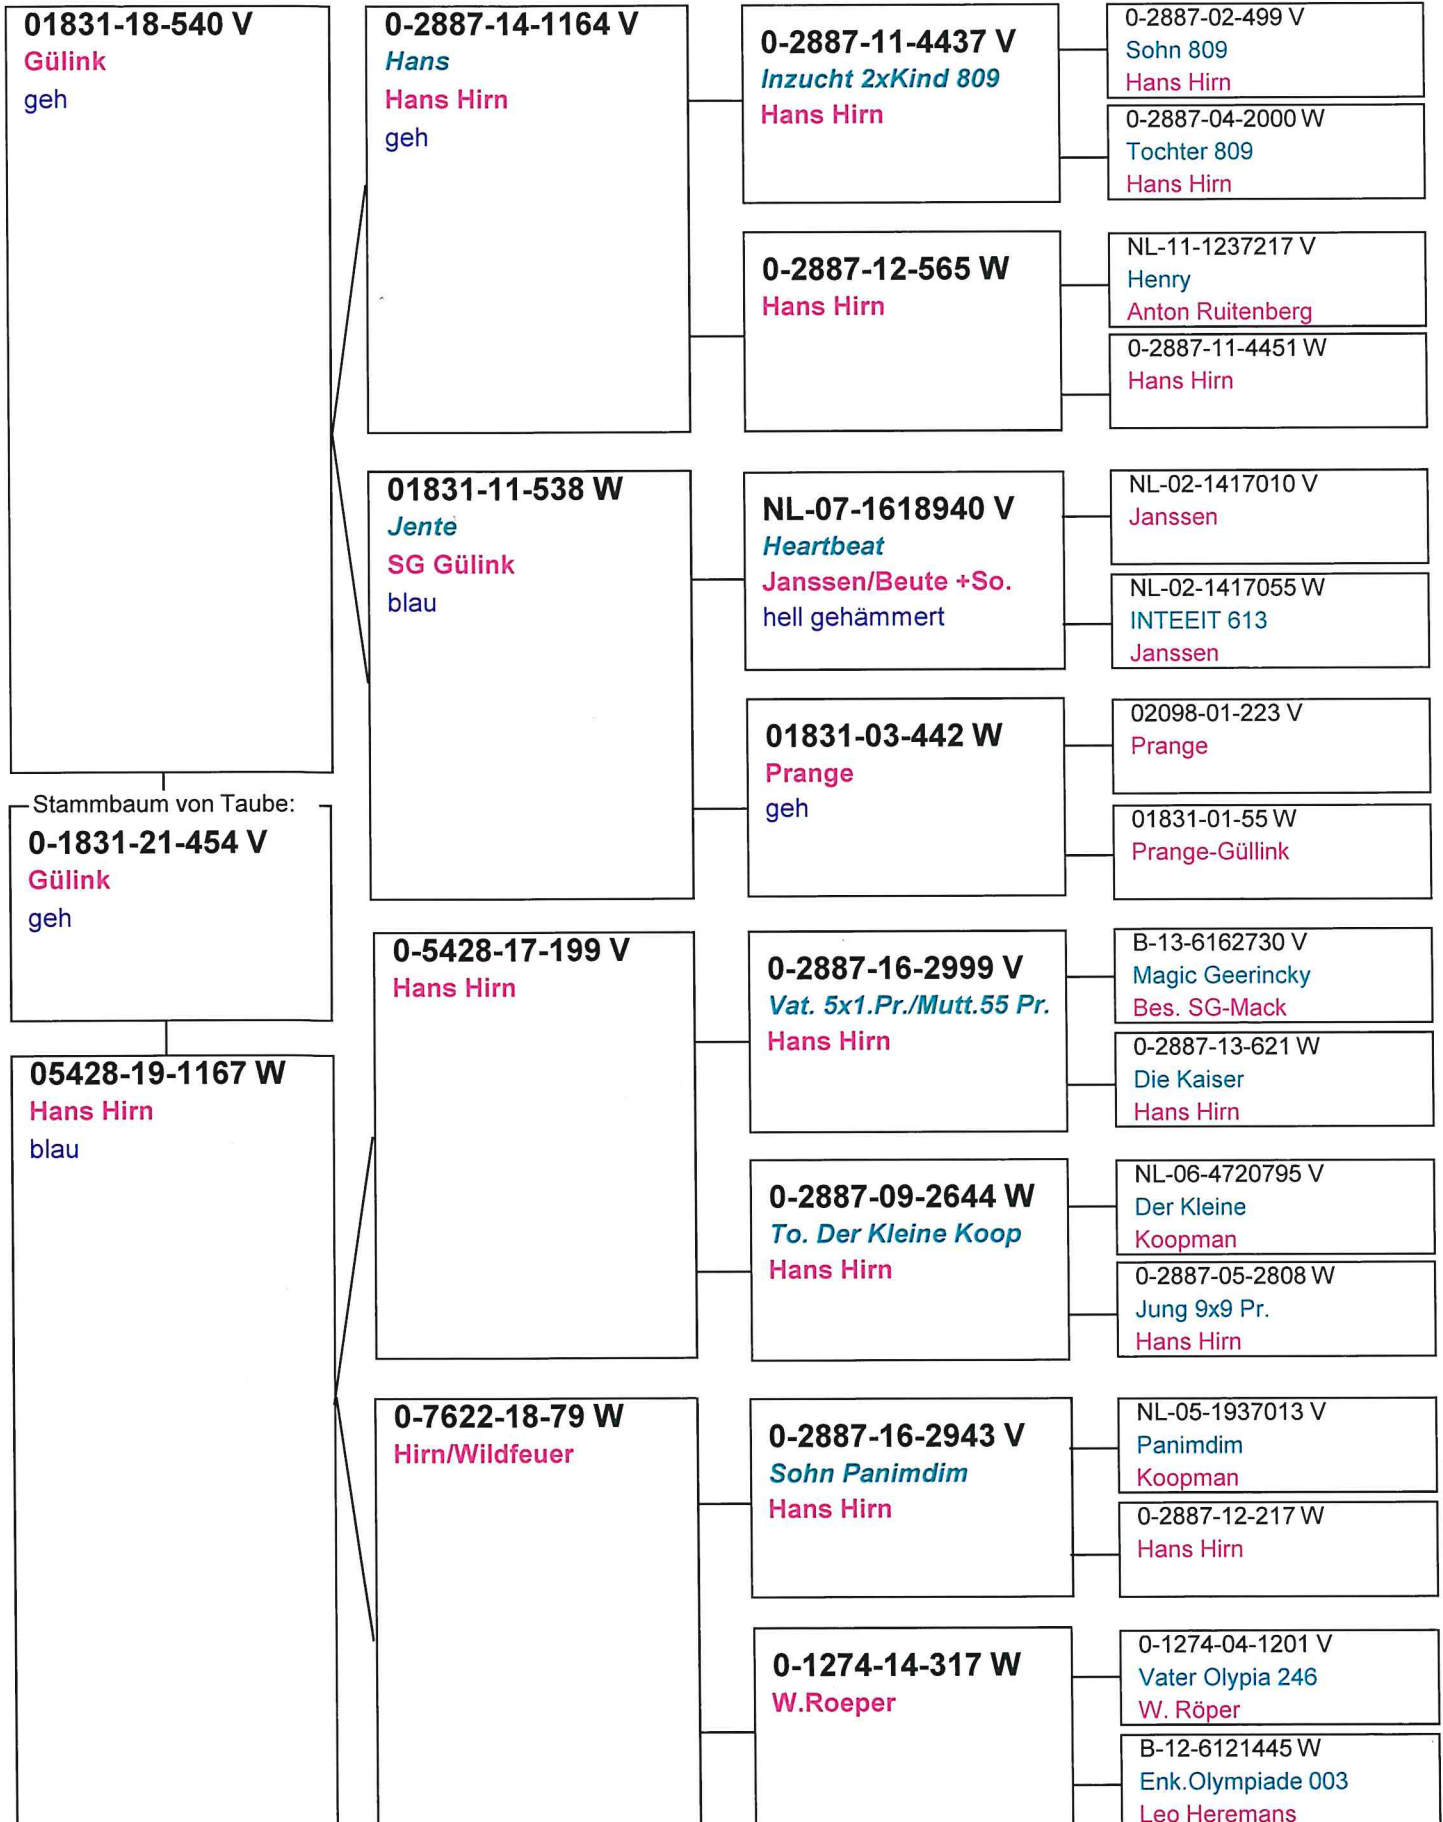

Gerd-Holger Niehaus

Ladestr. 4 • 48455 Bad Bentheim

0049-174-9206664 • ghniehaus@gmx.de

5