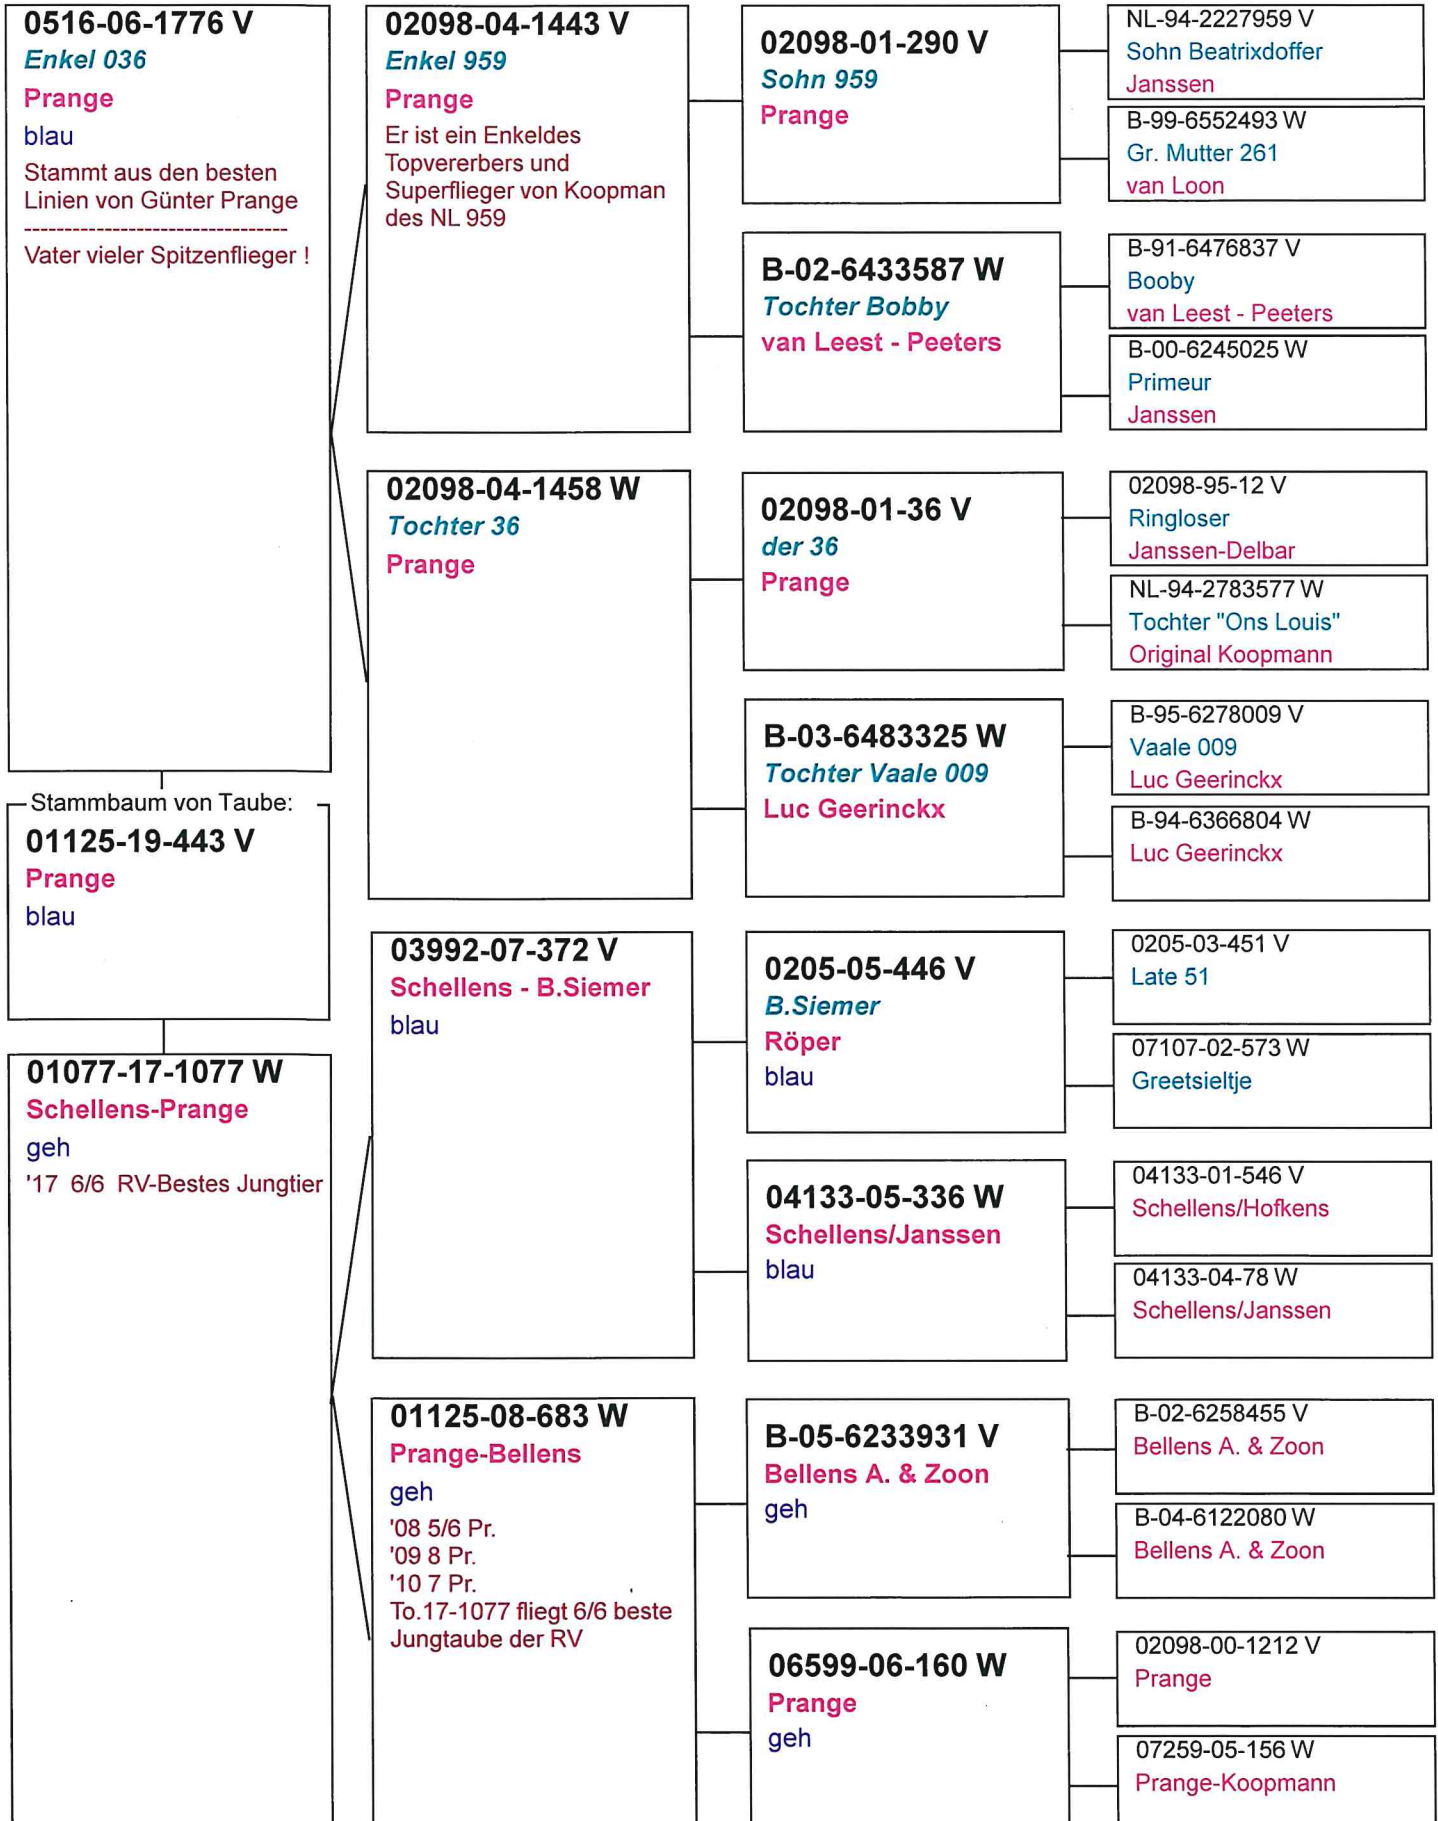

Gerd-Holger Niehaus

Ladestr. 4 • 48455 Bad Bentheim

0049-174-9206664 • gniehaus@gmx.de

13