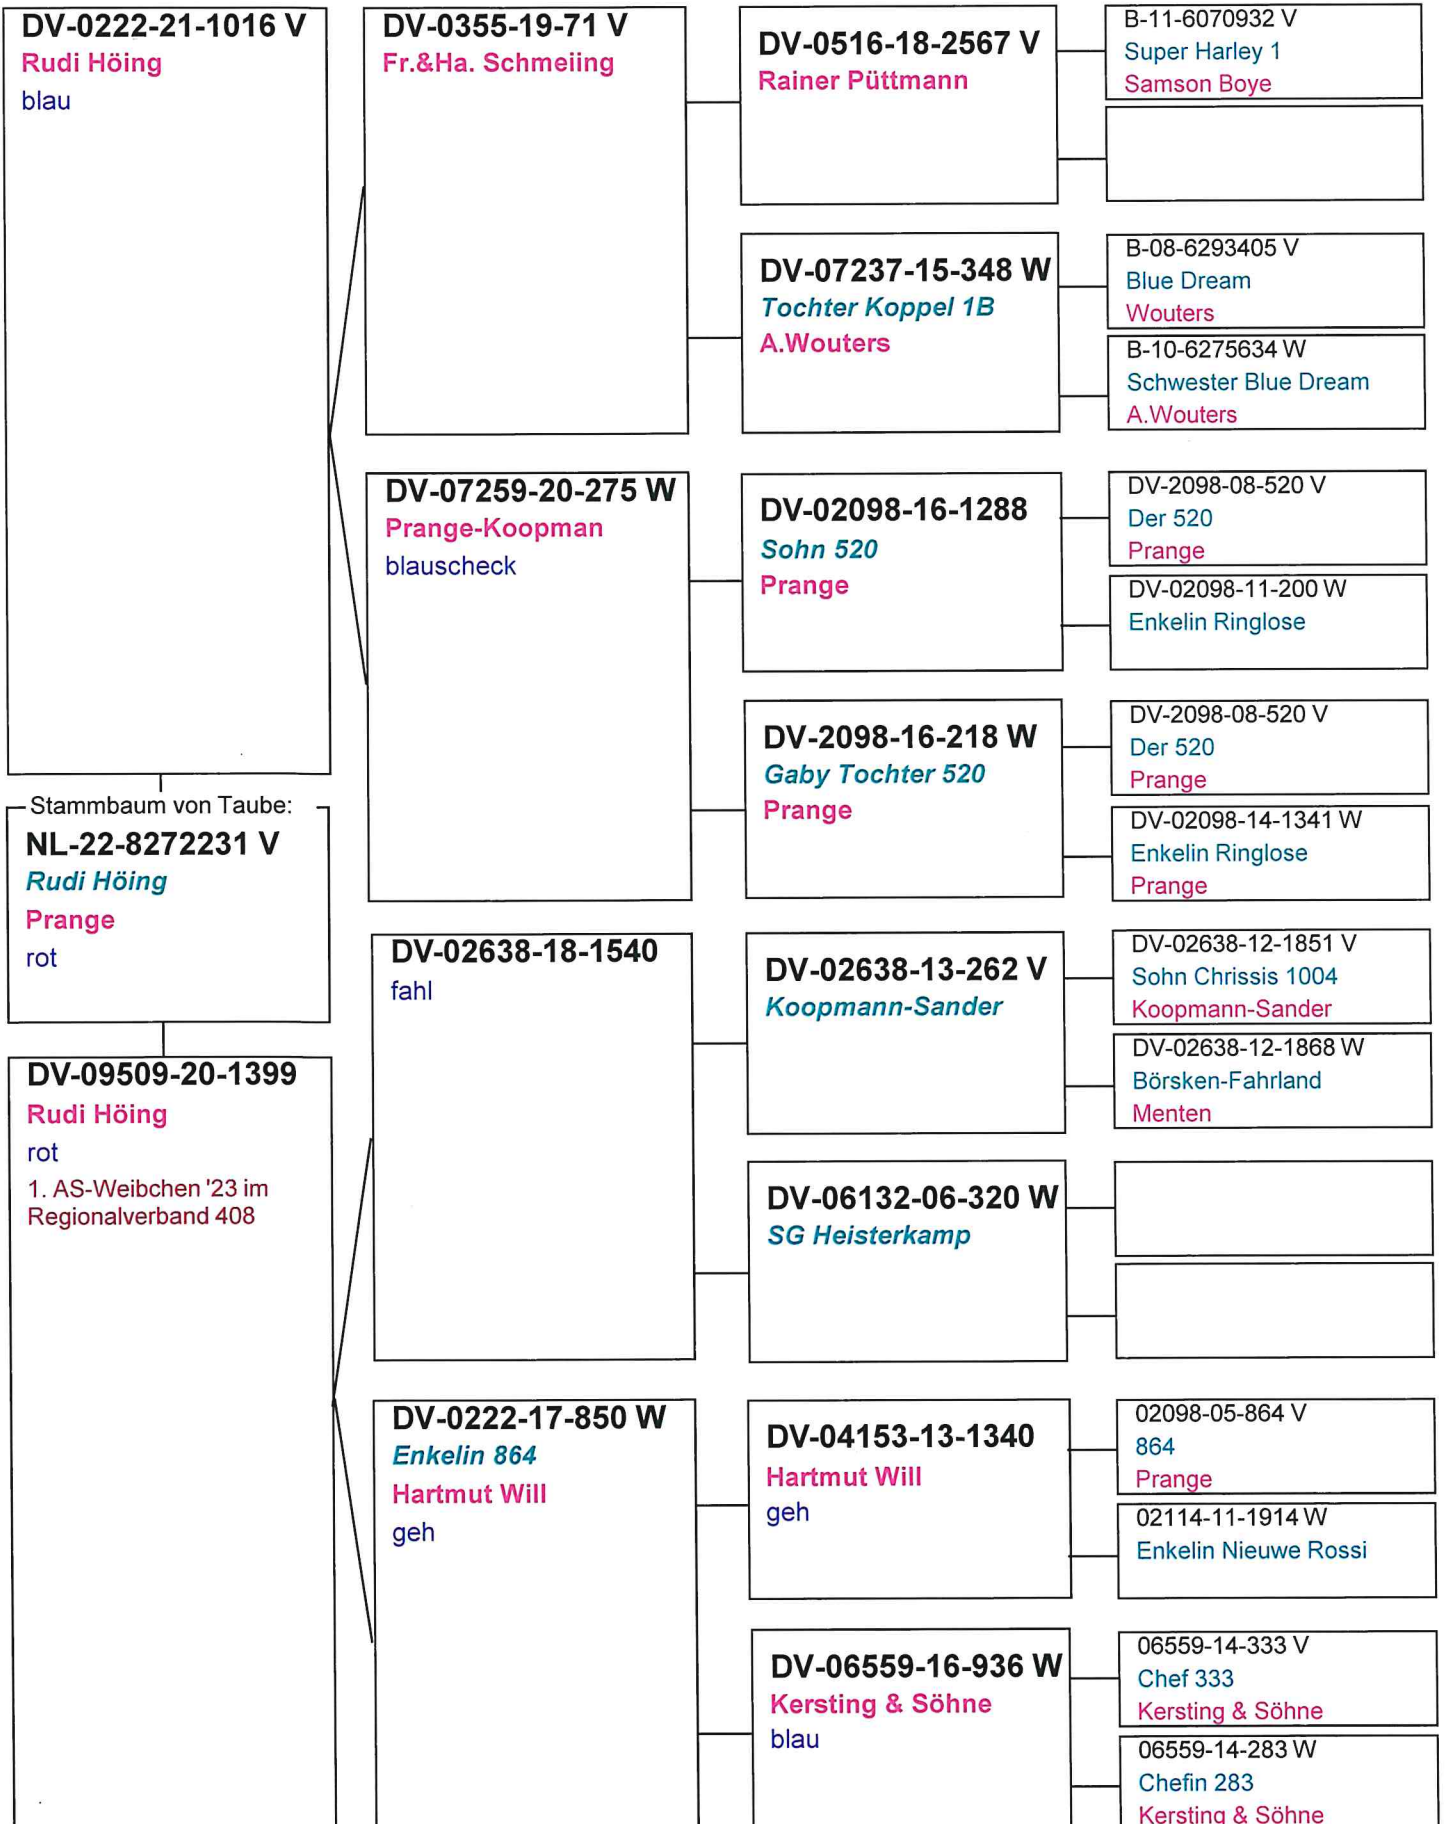

Gerd-Holger Niehaus

Ladestr. 4 • 48455 Bad Bentheim

0049-174-9206664 • ghniehaus@gmx.de

18