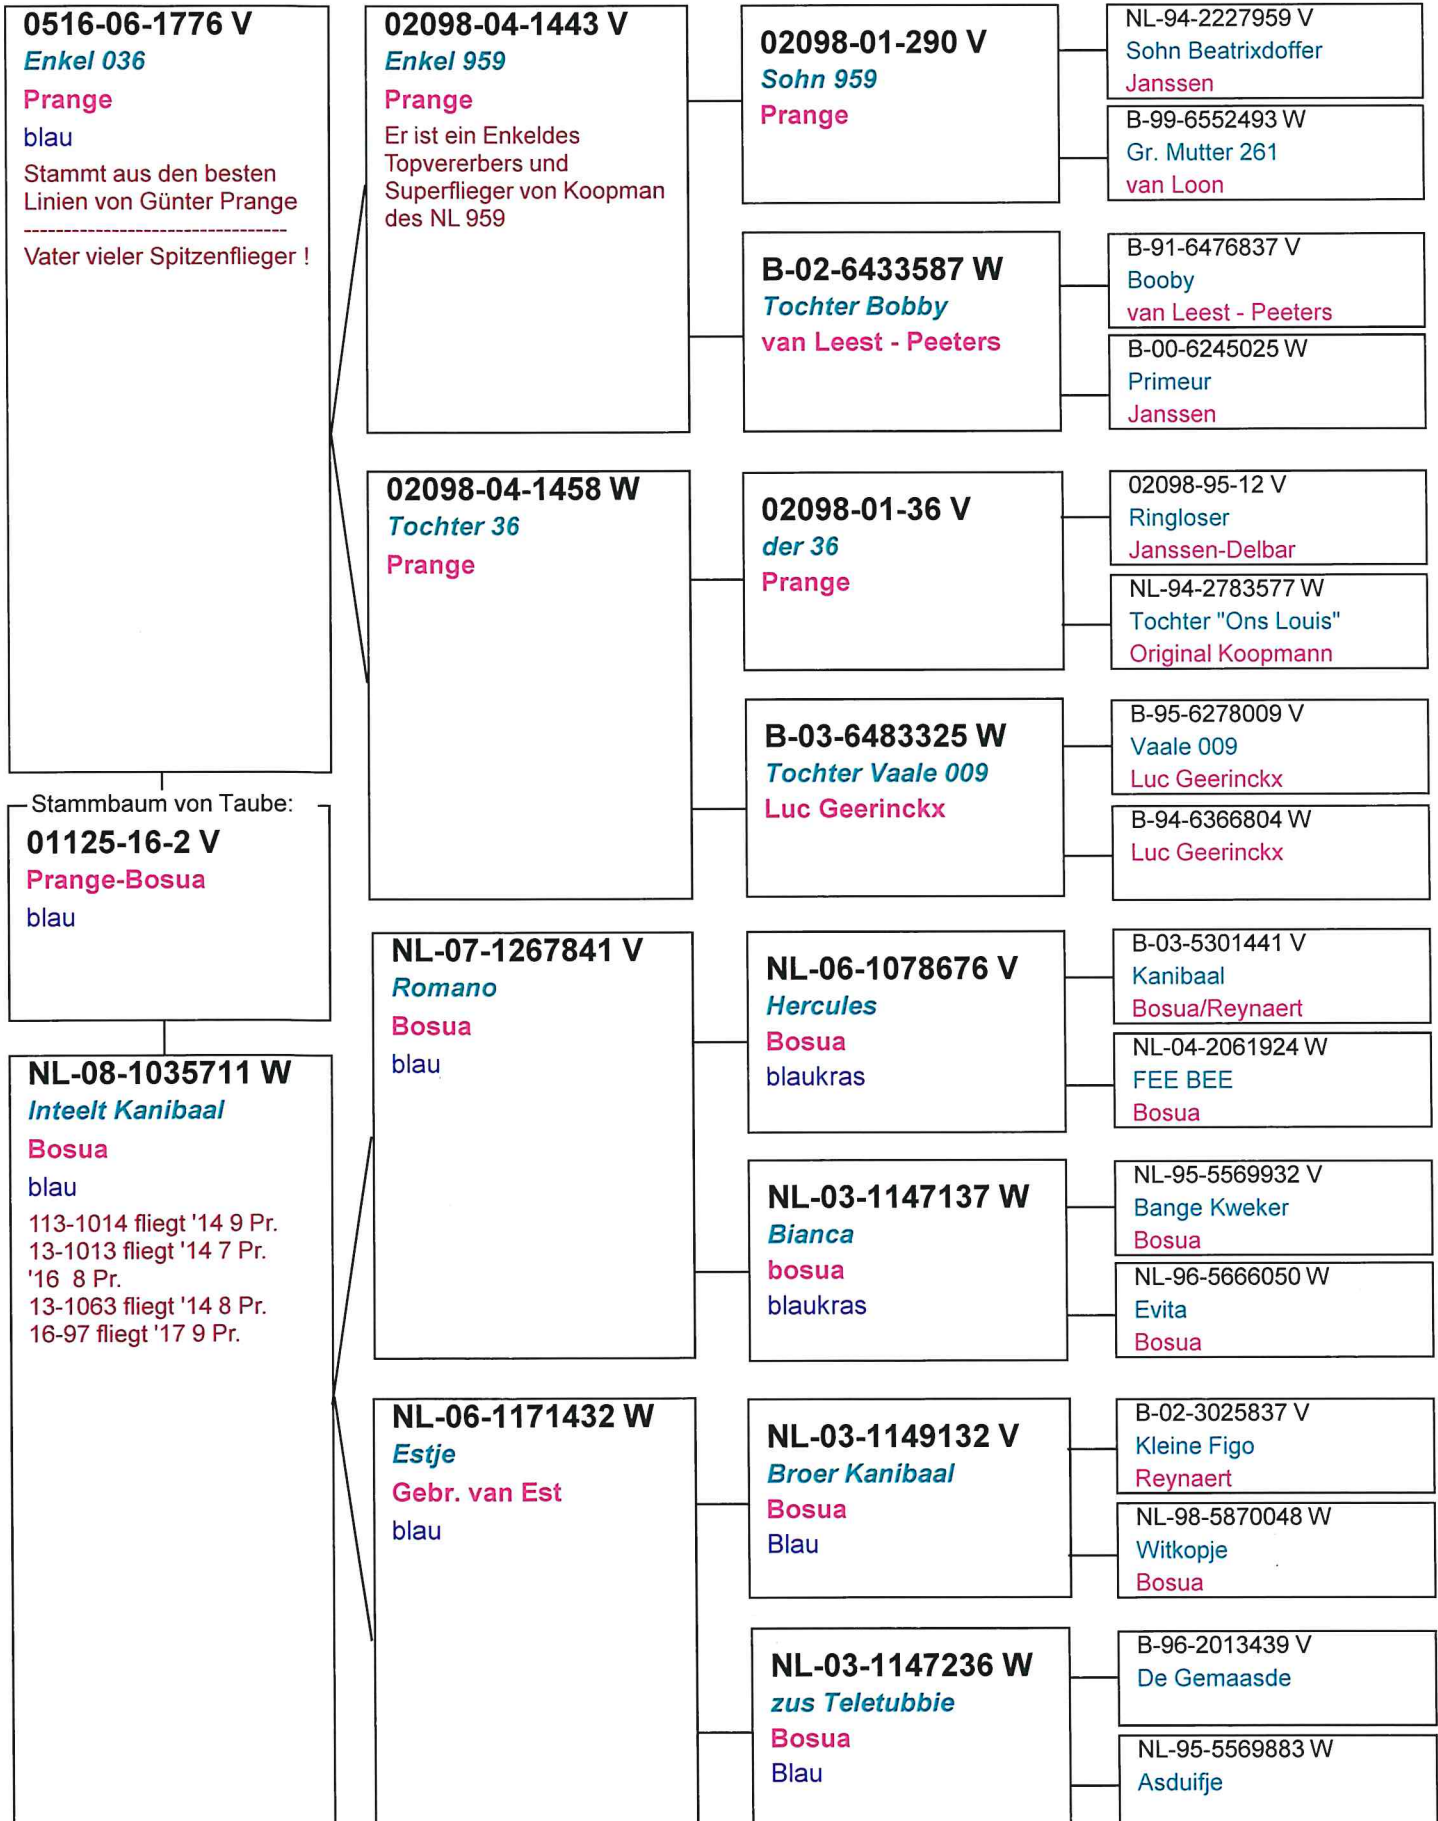

Gerd-Holger Niehaus

Ladestr. 4 • 48455 Bad Bentheim

0049-174-9206664 • ghniehaus@gmx.de

12