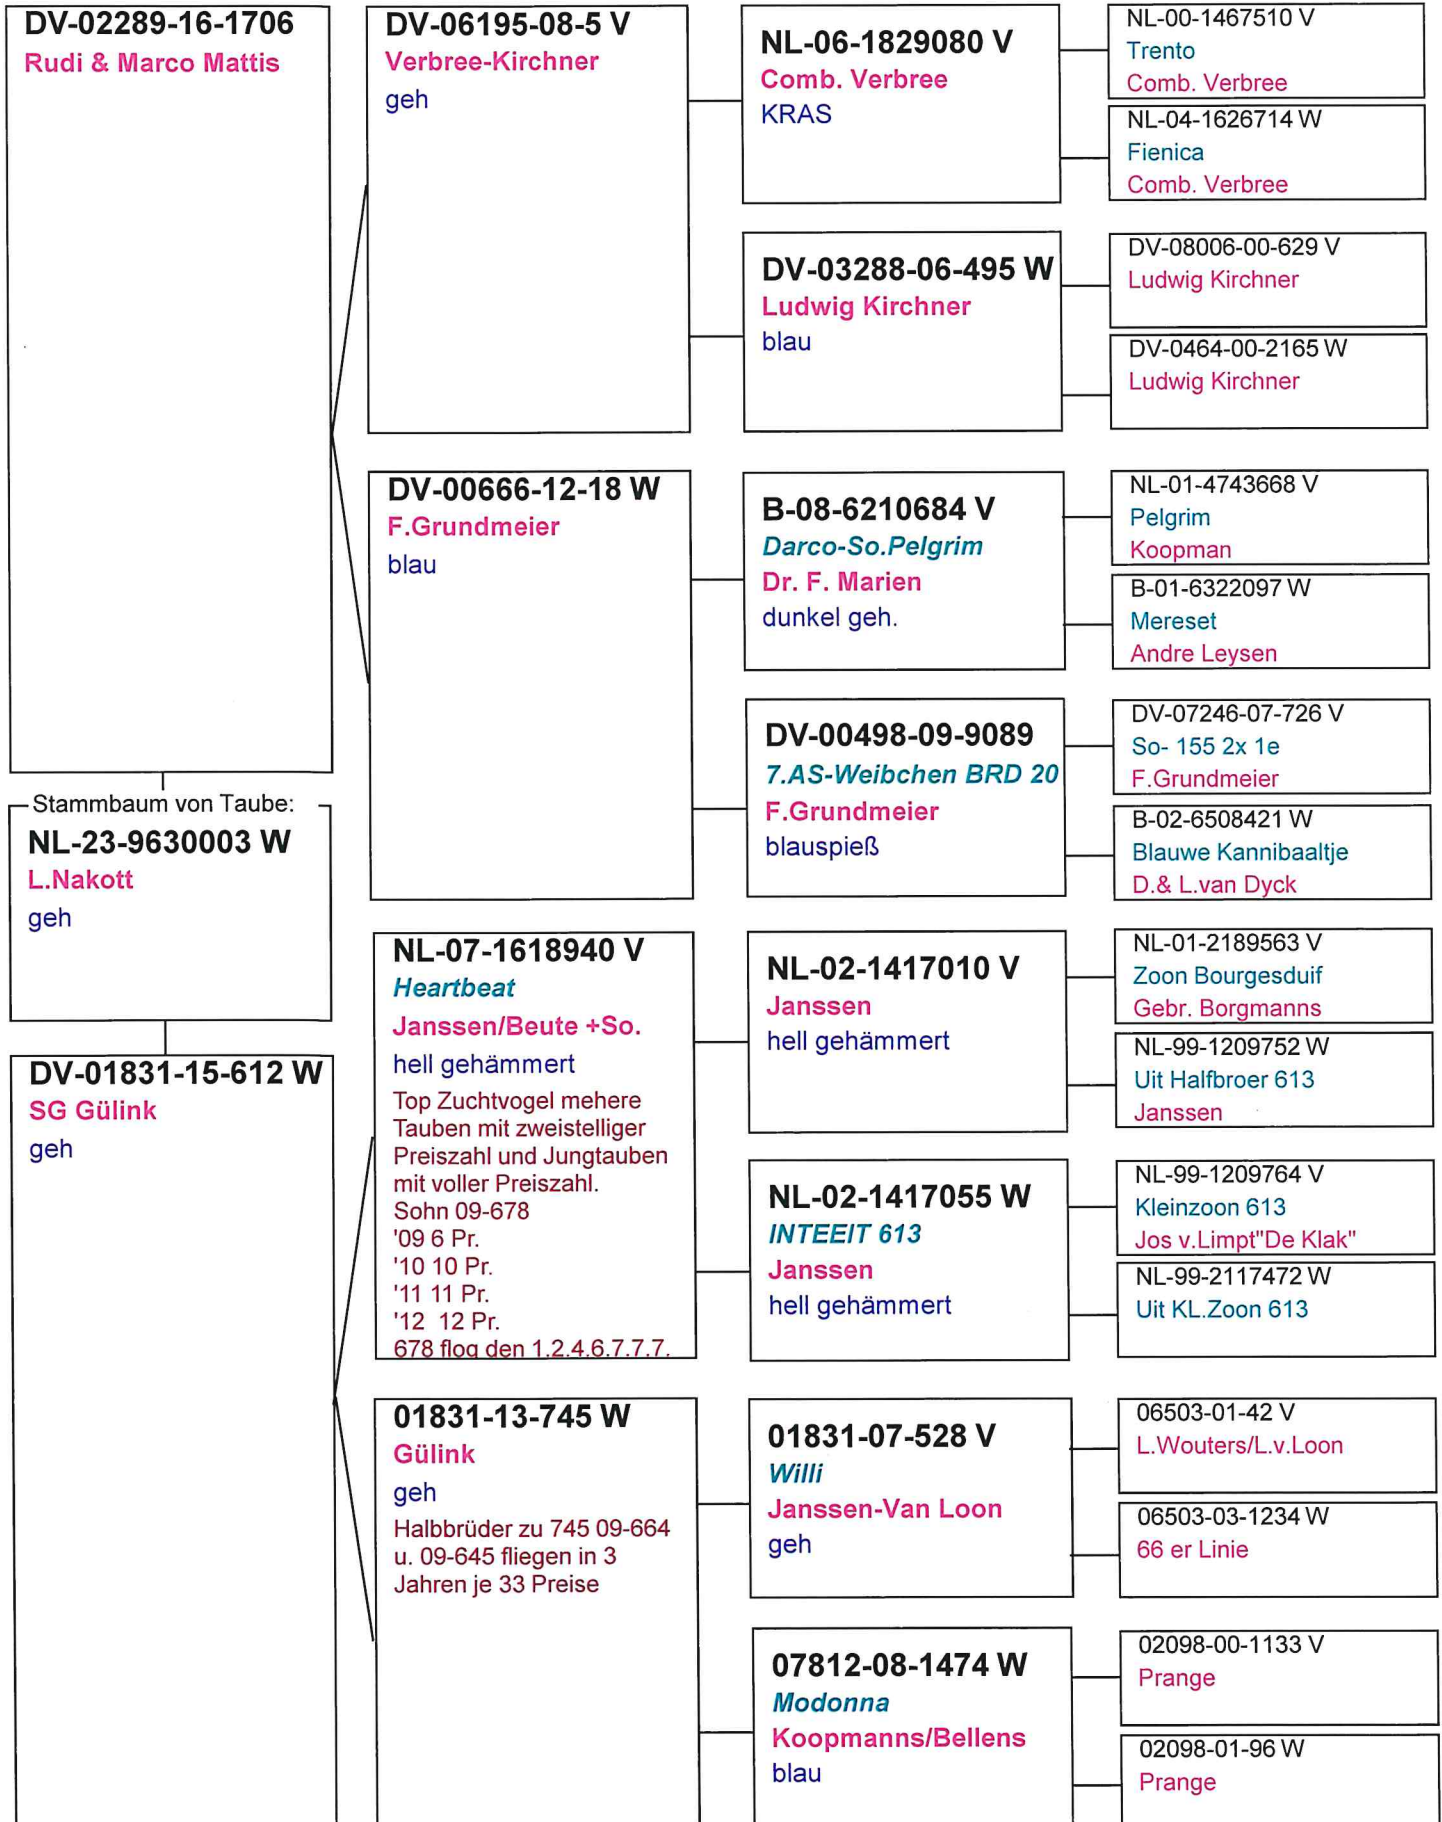

Gerd-Holger Niehaus

Ladestr. 4 • 48455 Bad Bentheim

0049-174-9206664 • ghnieshaus@gmx.de