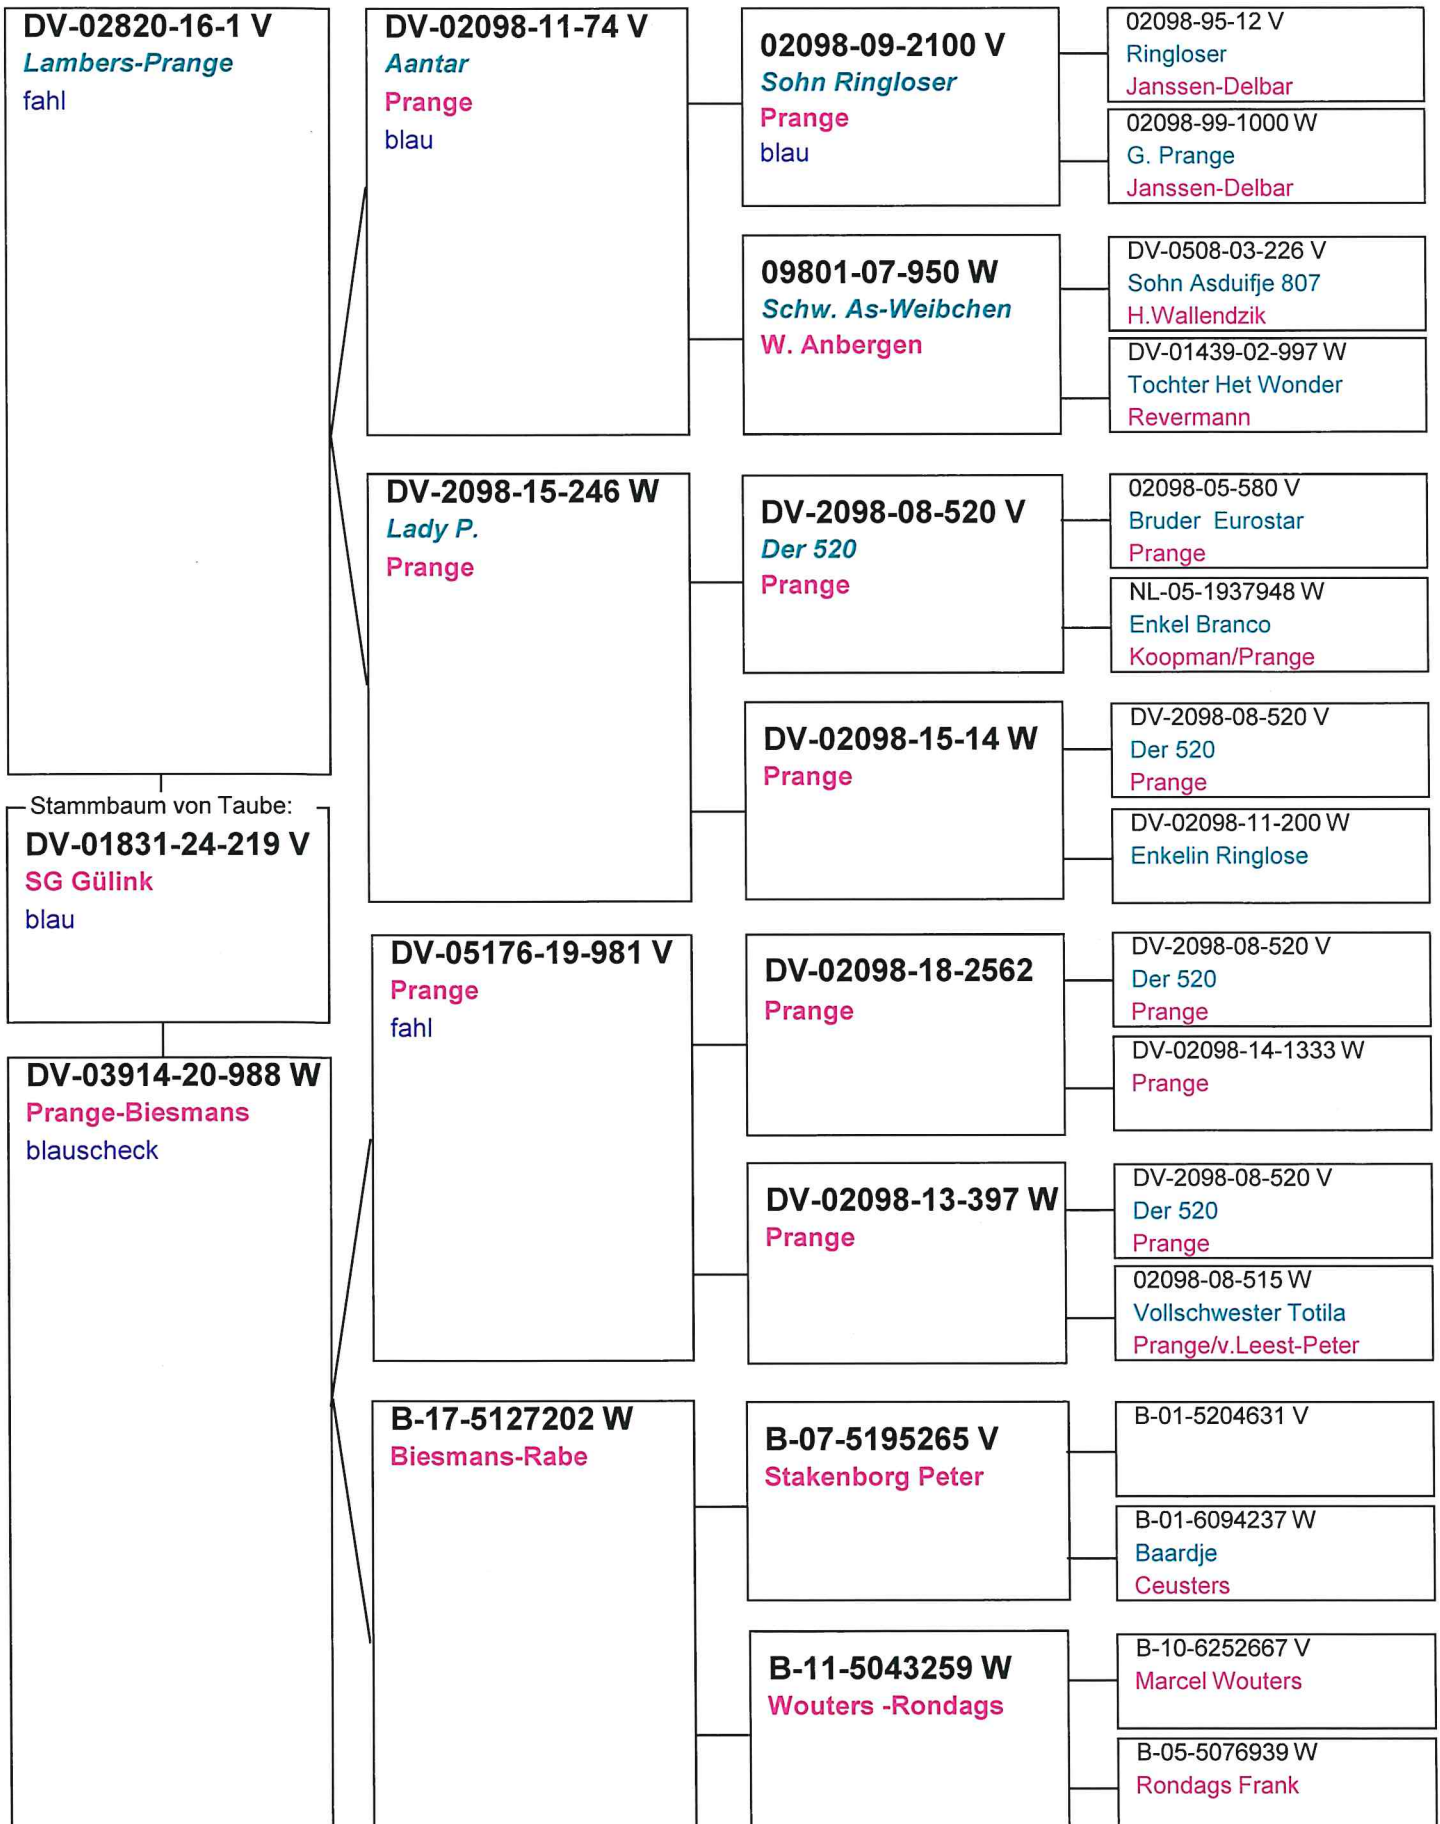

Gerd-Holger Niehaus

Ladestr. 4 • 48455 Bad Bentheim

0049-174-9206664 • ghniehaus@gmx.de

21