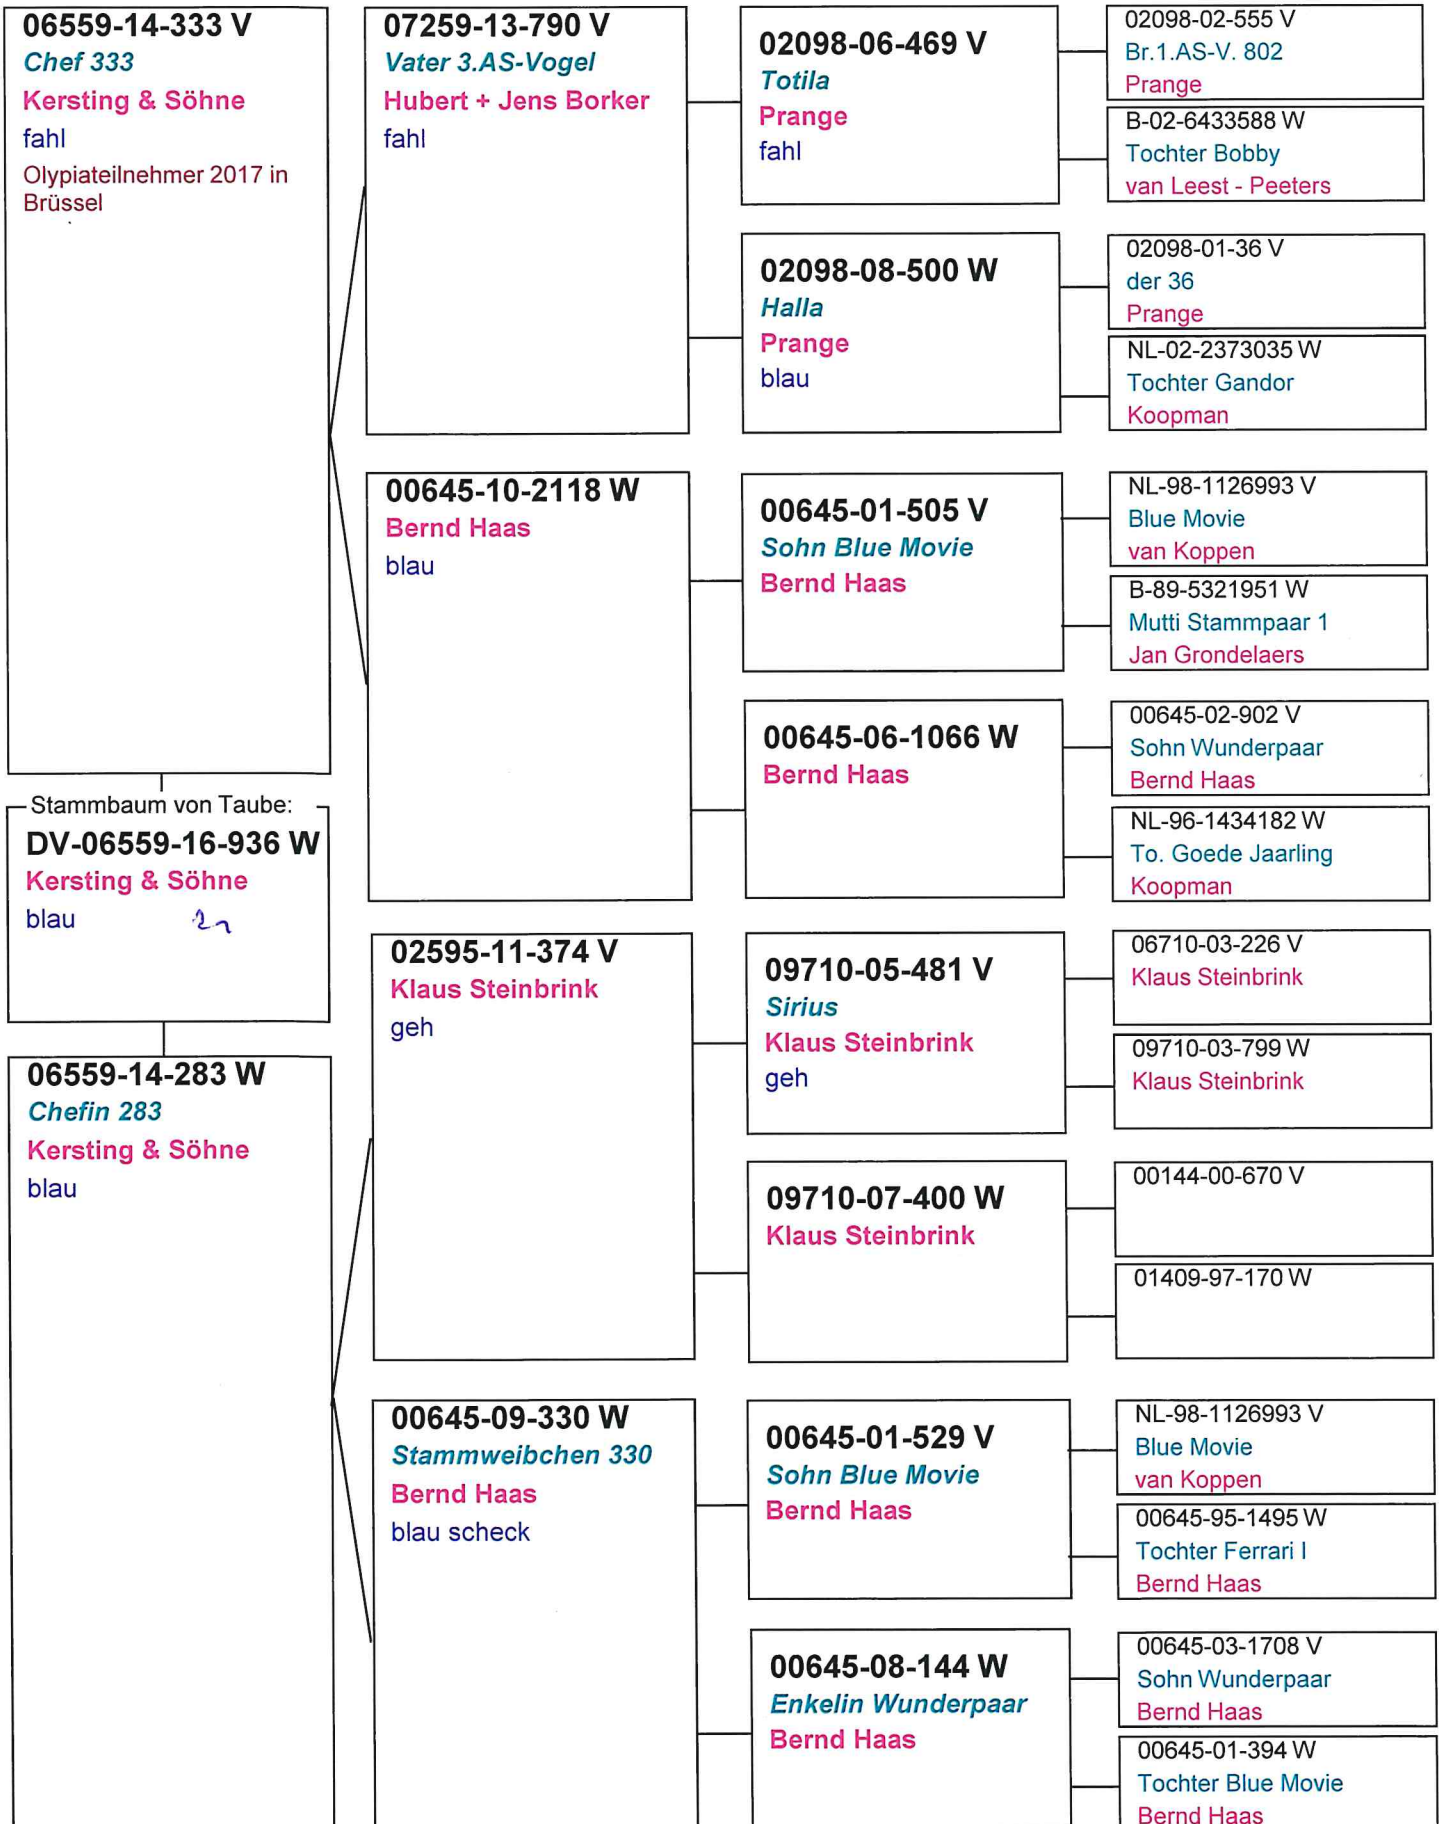

Gerd-Holger Niehaus

Ladestr. 4 • 48455 Bad Bentheim

0049-174-9206664 • ghniehaus@gmx.de

19

Gerd-Holger Niehaus

Ladestr. 4 • 48455 Bad Bentheim

0049-174-9206664 • ghniehaus@gmx.de

Gerd-Holger Niehaus