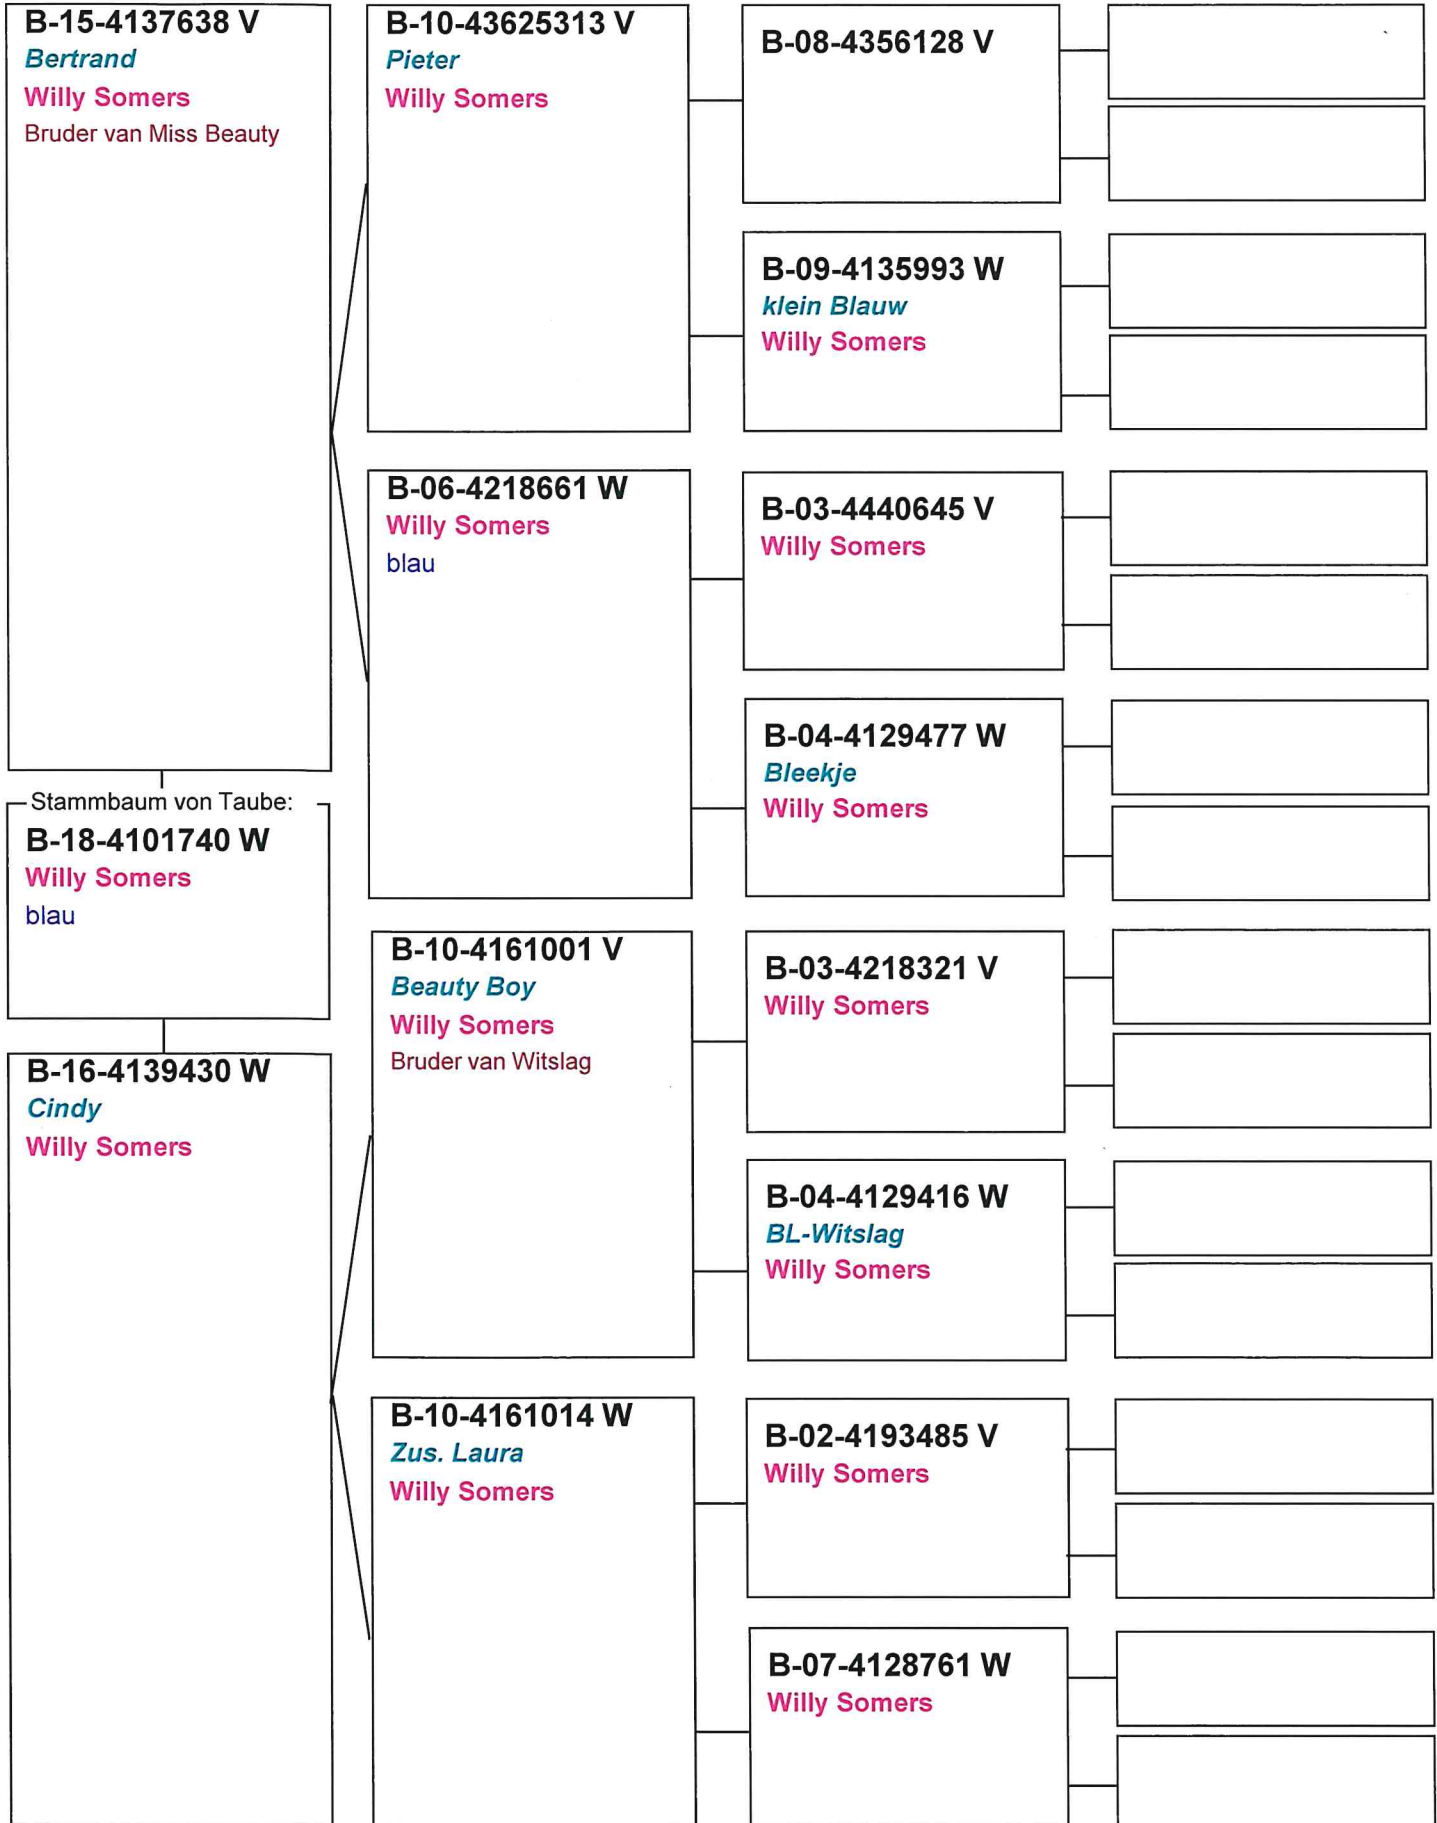

Gerd-Holger Niehaus

Ladestr. 4 • 48455 Bad Bentheim

0049-174-9206664 • ghniehaus@gmx.de