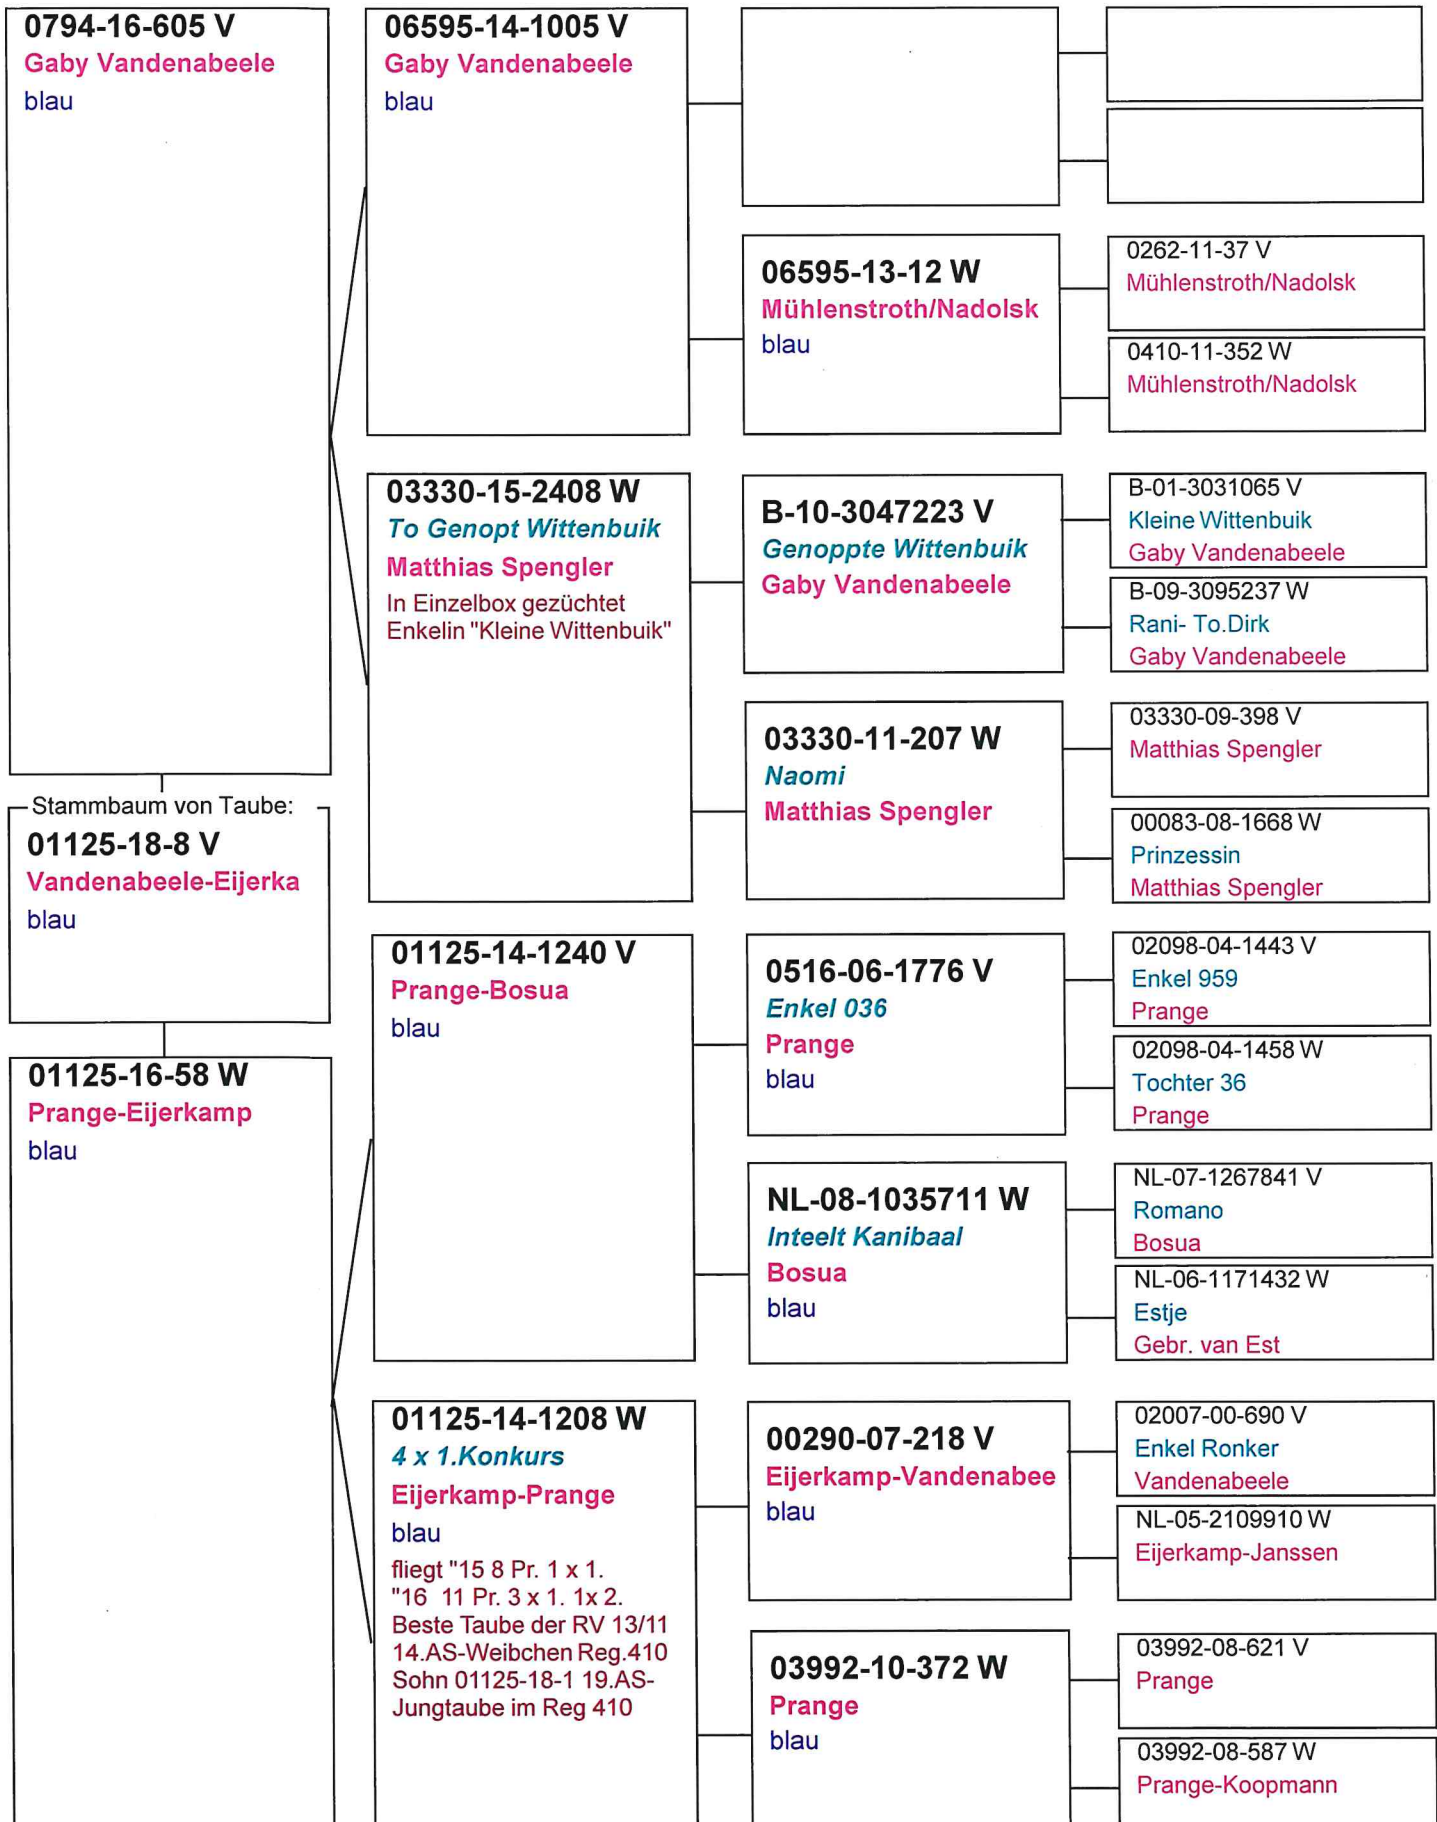

Gerd-Holger Niehaus

Ladestr. 4 • 48455 Bad Bentheim

0049-174-9206664 • ghniehaus@gmx.de

2