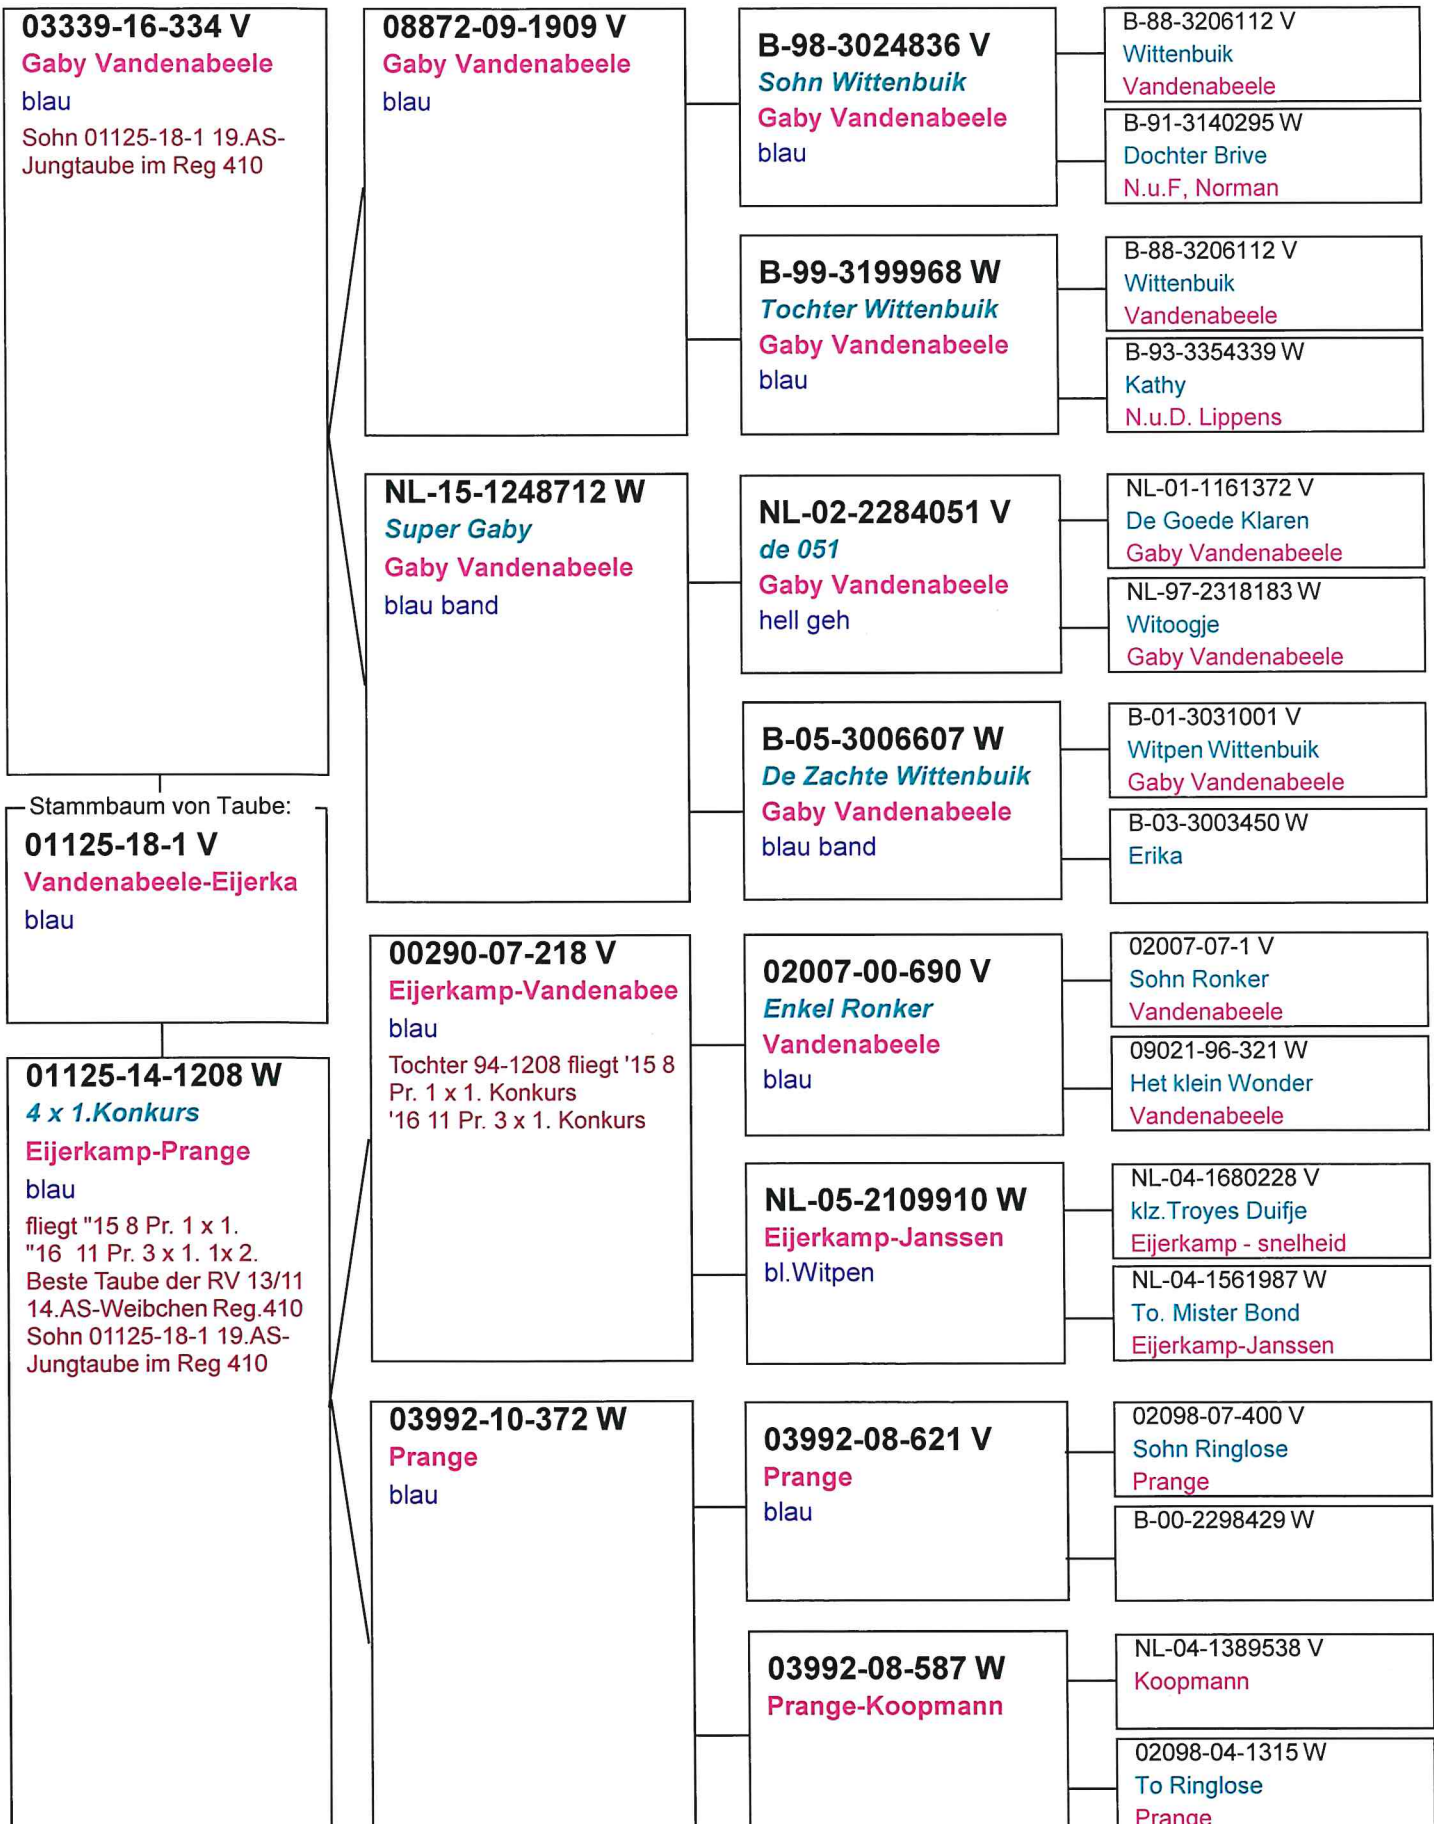

Gerd-Holger Niehaus

Ladestr. 4 • 48455 Bad Bentheim

0049-174-9206664 • ghnierhaus@gmx.de

3