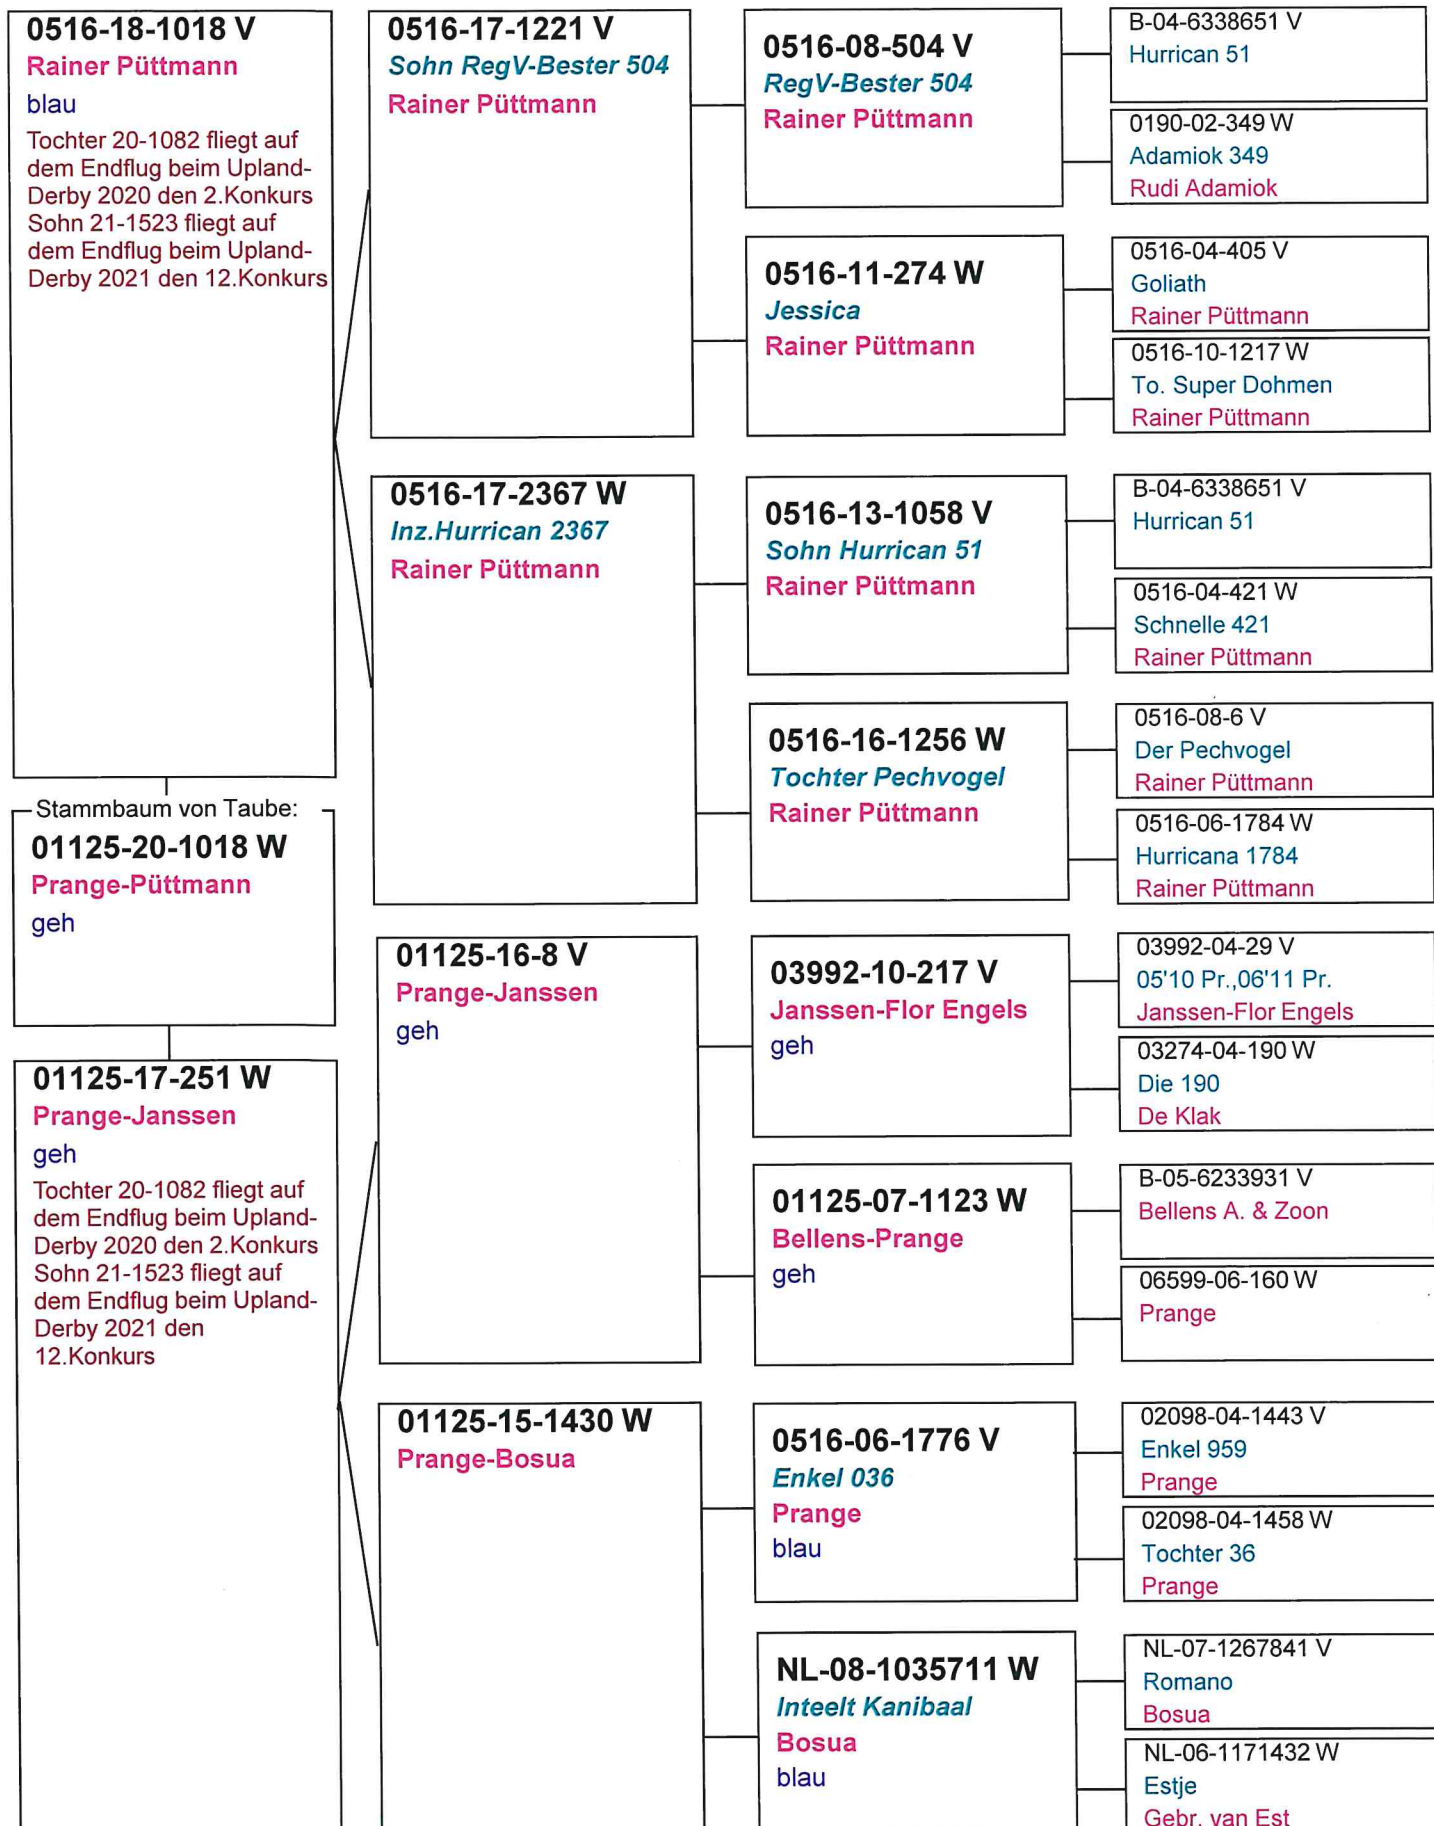

Gerd-Holger Niehaus

Ladestr. 4 • 48455 Bad Bentheim

0049-174-9206664 • gniehaus@gmx.de